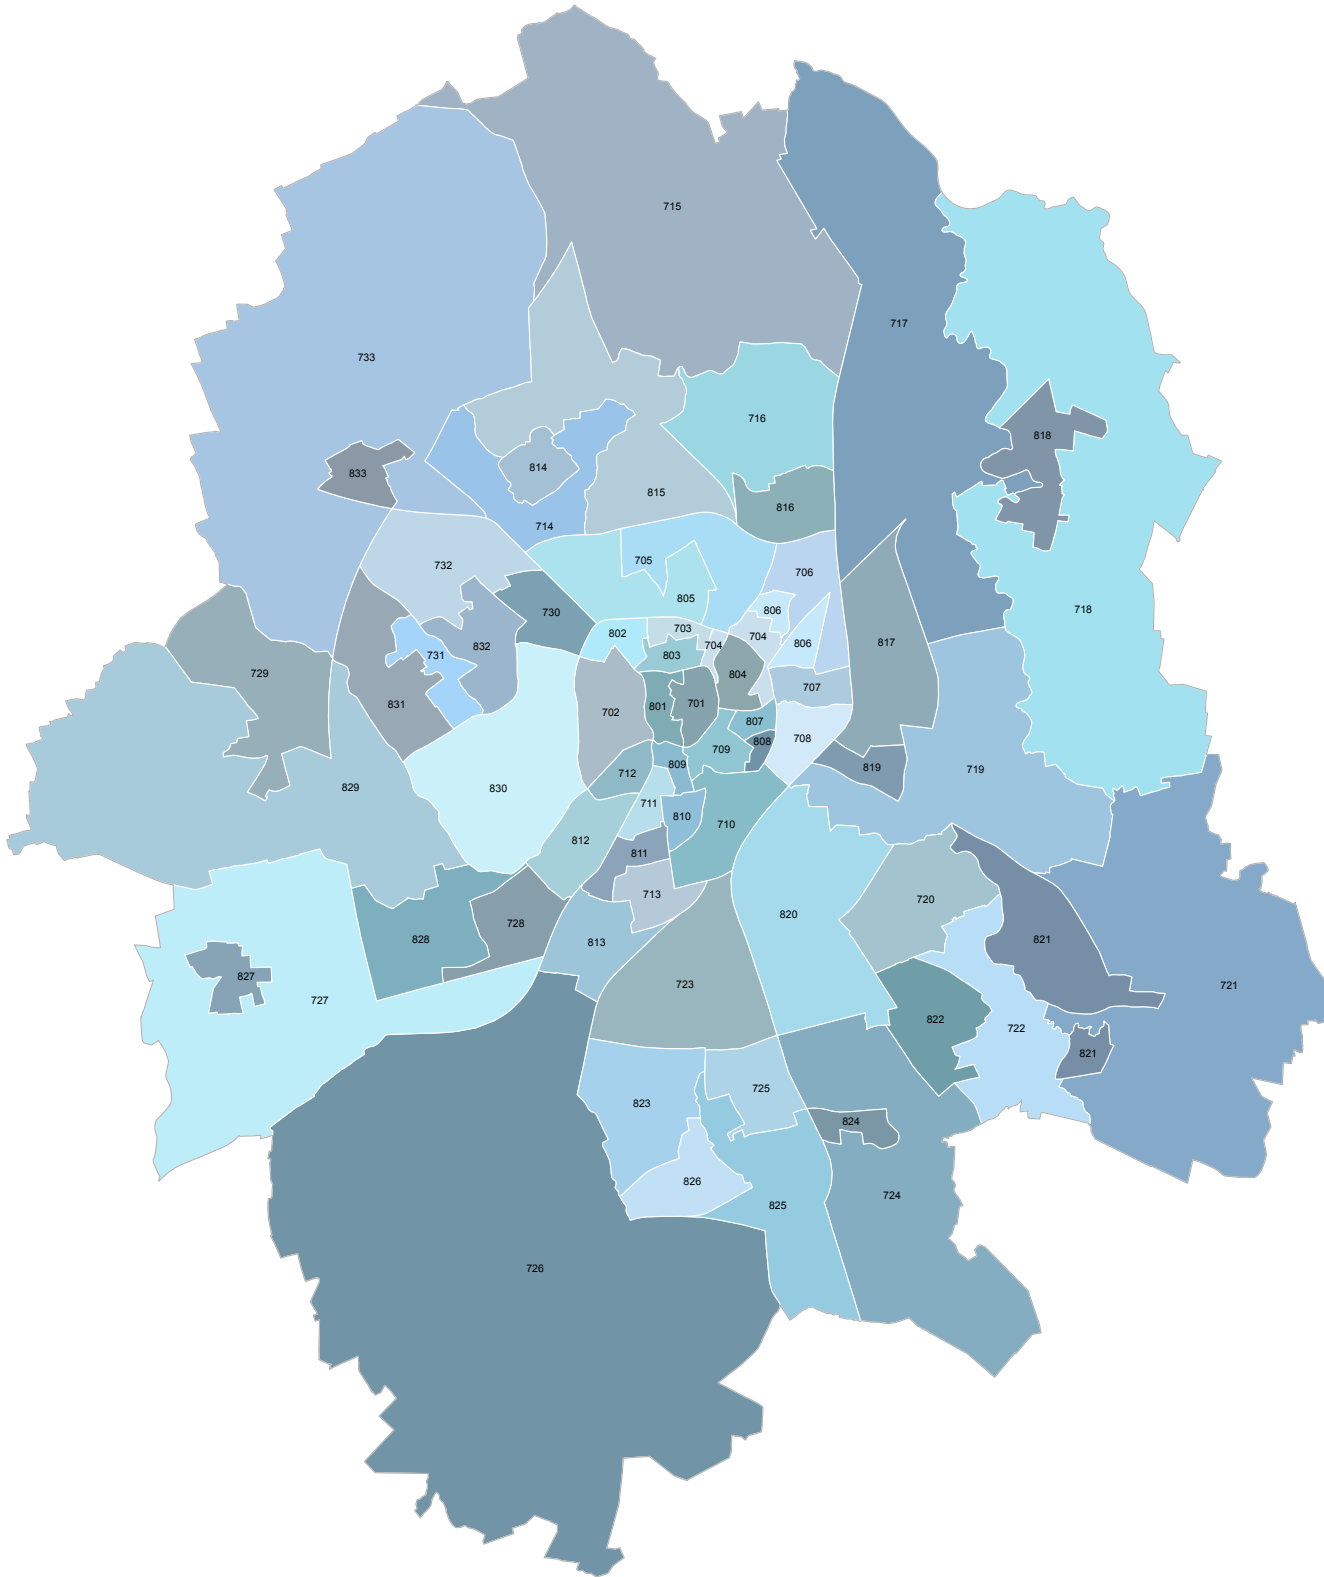

Kleinräumige Gebietsgliederung

6 Stadtbezirke

Stand: 31.12.2021

1 Mitte

5 West

6 Nord

7 Ost

8 Südost

- 14 Kinderhaus-West
- 15 Kinderhaus-Ost/Sprakel
- 16 Coerde

- 17 Gelmer/Dyckburg
- 18 Handorf
- 19 Mauritz-Ost

- 20 Gremmendorf
- 21 Wolbeck
- 22 Angelmodde

- 23 Berg Fidel
- 24 Hilstrup-Ost
- 25 Hilstrup-Mitte
- 26 Amelsbüren

- 27 Albachten
- 28 Mecklenbeck
- 29 Roxel
- 30 Sentrup
- 31 Gievenbeck-Süd
- 32 Gievenbeck-Nord
- 33 Nienberge

Kleinräumige Gebietsgliederung 66 Abstimmungsbezirke Stand: 01.09.2016

701 Altstadt 1	801 Altstadt 2
702 Schloss 1	802 Schloss 2
703 Kreuz 1	803 Kreuz 2
704 Piusallee 1	804 Piusallee 2
705 Uppenberg 1	805 Uppenberg 2
706 Rumphorst 1	806 Rumphorst 2
707 Mauritz 1	807 Mauritz 2
708 Herz-Jesu 1	808 Herz-Jesu 2
709 Pluggendorf/Bahnhof 1	809 Pluggendorf/Bahnhof 2
710 Schützenhof/Hafen 1	810 Schützenhof/Hafen 2
711 Geist/Pluggendorf 1	811 Geist/Pluggendorf 2
712 Aaseestadt 1	812 Aaseestadt 2
713 Düesberg 1	813 Düesberg 2
714 Kinderhaus-West 1	814 Kinderhaus-West 2
715 Kinderhaus-Ost/Sprakel 1	815 Kinderhaus-Ost/Sprakel 2
716 Coerde 1	816 Coerde 2
717 Gelmer/Dyckburg 1	817 Gelmer/Dyckburg 2
718 Handorf 1	818 Handorf 2
719 Mauritz-Ost 1	819 Mauritz-Ost 2
720 Gremmendorf 1	820 Gremmendorf 2
721 Wolbeck 1	821 Wolbeck 2
722 Angelmodde 1	822 Angelmodde 2
723 Berg-Fidel 1	823 Berg-Fidel 2
724 Hiltrup-Ost 1	824 Hiltrup-Ost 2
725 Hiltrup-Mitte 1	825 Hiltrup-Mitte 2
726 Amelsbüren 1	826 Amelsbüren 2
727 Albachten 1	827 Albachten 2
728 Mecklenbeck 1	828 Mecklenbeck 2
729 Roxel 1	829 Roxel 2
730 Sentrup 1	830 Sentrup 2
731 Gievenbeck-Süd 1	831 Gievenbeck-Süd 2
732 Gievenbeck-Nord 1	832 Gievenbeck-Nord 2
733 Nienberge 1	833 Nienberge 2