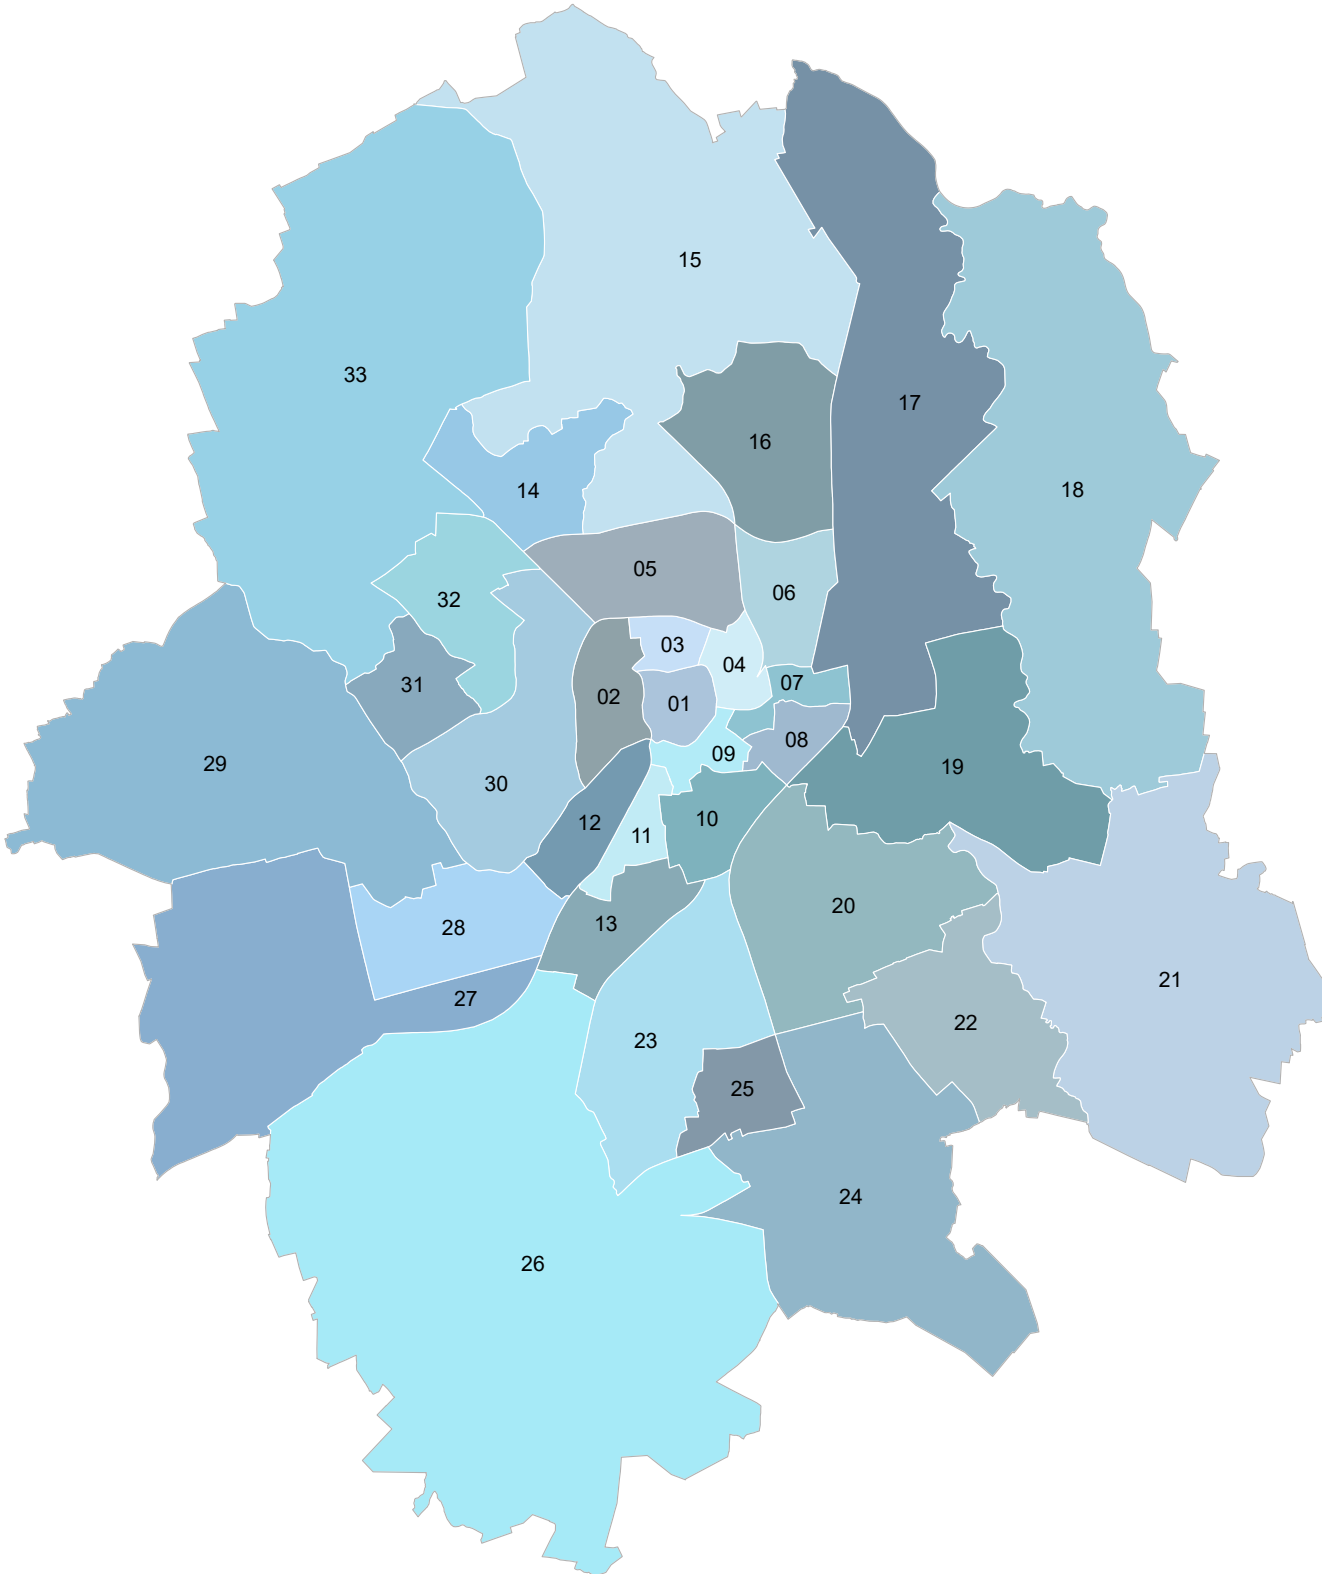

Kleinräumige Gebietsgliederung

6 Stadtbezirke

Stand: 31.12.2021

1 Mitte

5 West

6 Nord

7 Ost

8 Südost

9 Hiltrup

Kleinräumige Gebietsgliederung
33 Kommunalwahlbezirke
Stand: 17.02.2020

- 01 Altstadt
- 02 Schloss
- 03 Kreuz
- 04 Piusallee
- 05 Uppenberg
- 06 Rumphorst
- 07 Mauritz-Mitte
- 08 Herz-Jesu
- 09 Pluggendorf/Bahnhof
- 10 Schützenhof/Hafen
- 11 Geist/Pluggendorf
- 12 Aaseestadt
- 13 Düesberg

- 14 Kinderhaus-West
- 15 Kinderhaus-Ost/Sprakel
- 16 Coerde

- 17 Gelmer/Dyckburg
- 18 Handorf
- 19 Mauritz-Ost

- 20 Gremmendorf
- 21 Wolbeck
- 22 Angelmodde

- 23 Berg Fidel
- 24 Hilstrup-Ost
- 25 Hilstrup-Mitte
- 26 Amelsbüren