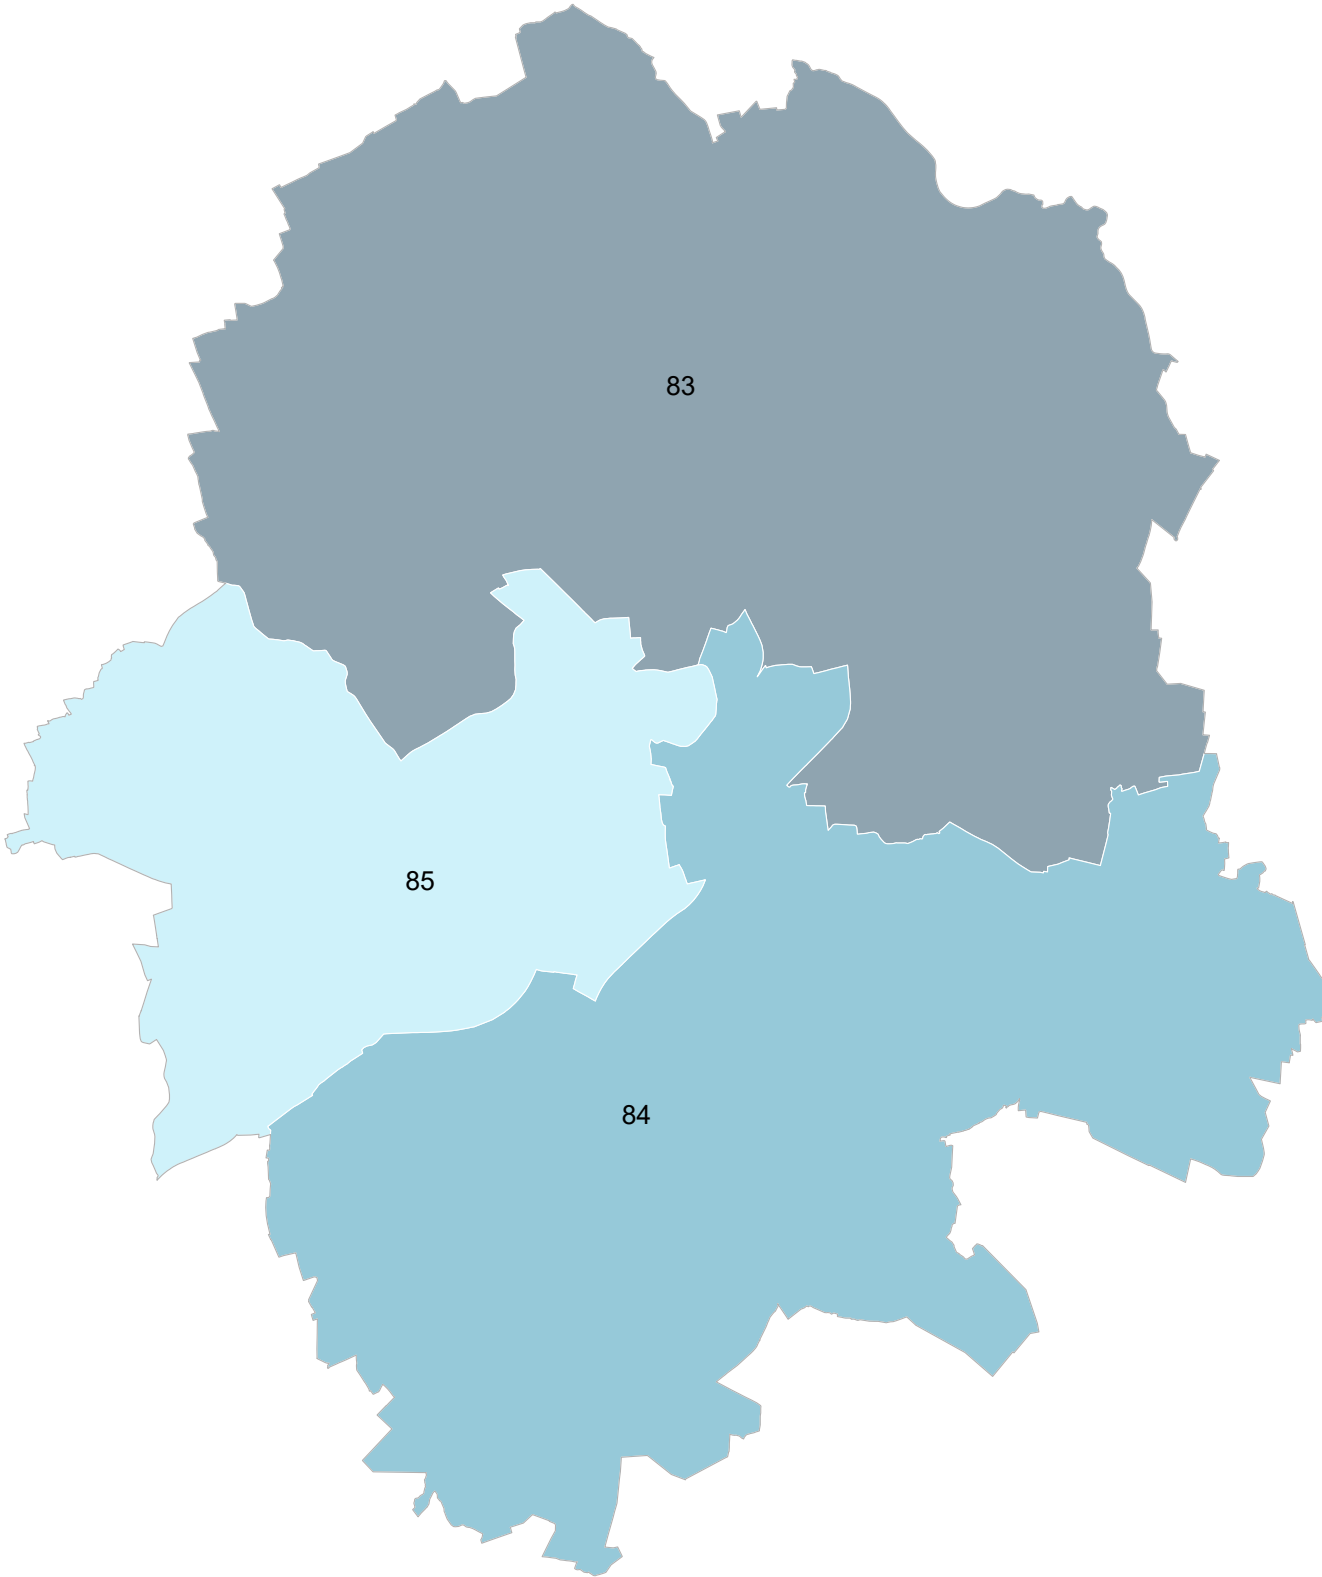

Kleinräumige Gebietsgliederung
3 Landtagswahlkreise
auf dem Gebiet der Stadt Münster
Stand: 11.03.2021

83 Münster I - Steinfurt IV (Gemeinde Altenberge)

84 Münster II

85 Münster III - Coesfeld III (Gemeinden Nottuln u. Havixbeck)

Kleinräumige Gebietsgliederung

6 Stadtbezirke

Stand: 31.12.2021

1 Mitte

5 West

6 Nord

7 Ost

8 Südost

9 Hiltrup

Kleinräumige Gebietsgliederung
33 Kommunalwahlbezirke
Stand: 17.02.2020

- 01 Altstadt
- 02 Schloss
- 03 Kreuz
- 04 Piusallee
- 05 Uppenberg
- 06 Rumphorst
- 07 Mauritz-Mitte
- 08 Herz-Jesu
- 09 Pluggendorf/Bahnhof
- 10 Schützenhof/Hafen
- 11 Geist/Pluggendorf
- 12 Aaseestadt
- 13 Düesberg

- 14 Kinderhaus-West
- 15 Kinderhaus-Ost/Sprakel
- 16 Coerde

- 17 Gelmer/Dyckburg
- 18 Handorf
- 19 Mauritz-Ost

- 20 Gremmendorf
- 21 Wolbeck
- 22 Angelmodde

- 23 Berg Fidel
- 24 Hilstrup-Ost
- 25 Hilstrup-Mitte
- 26 Amelsbüren