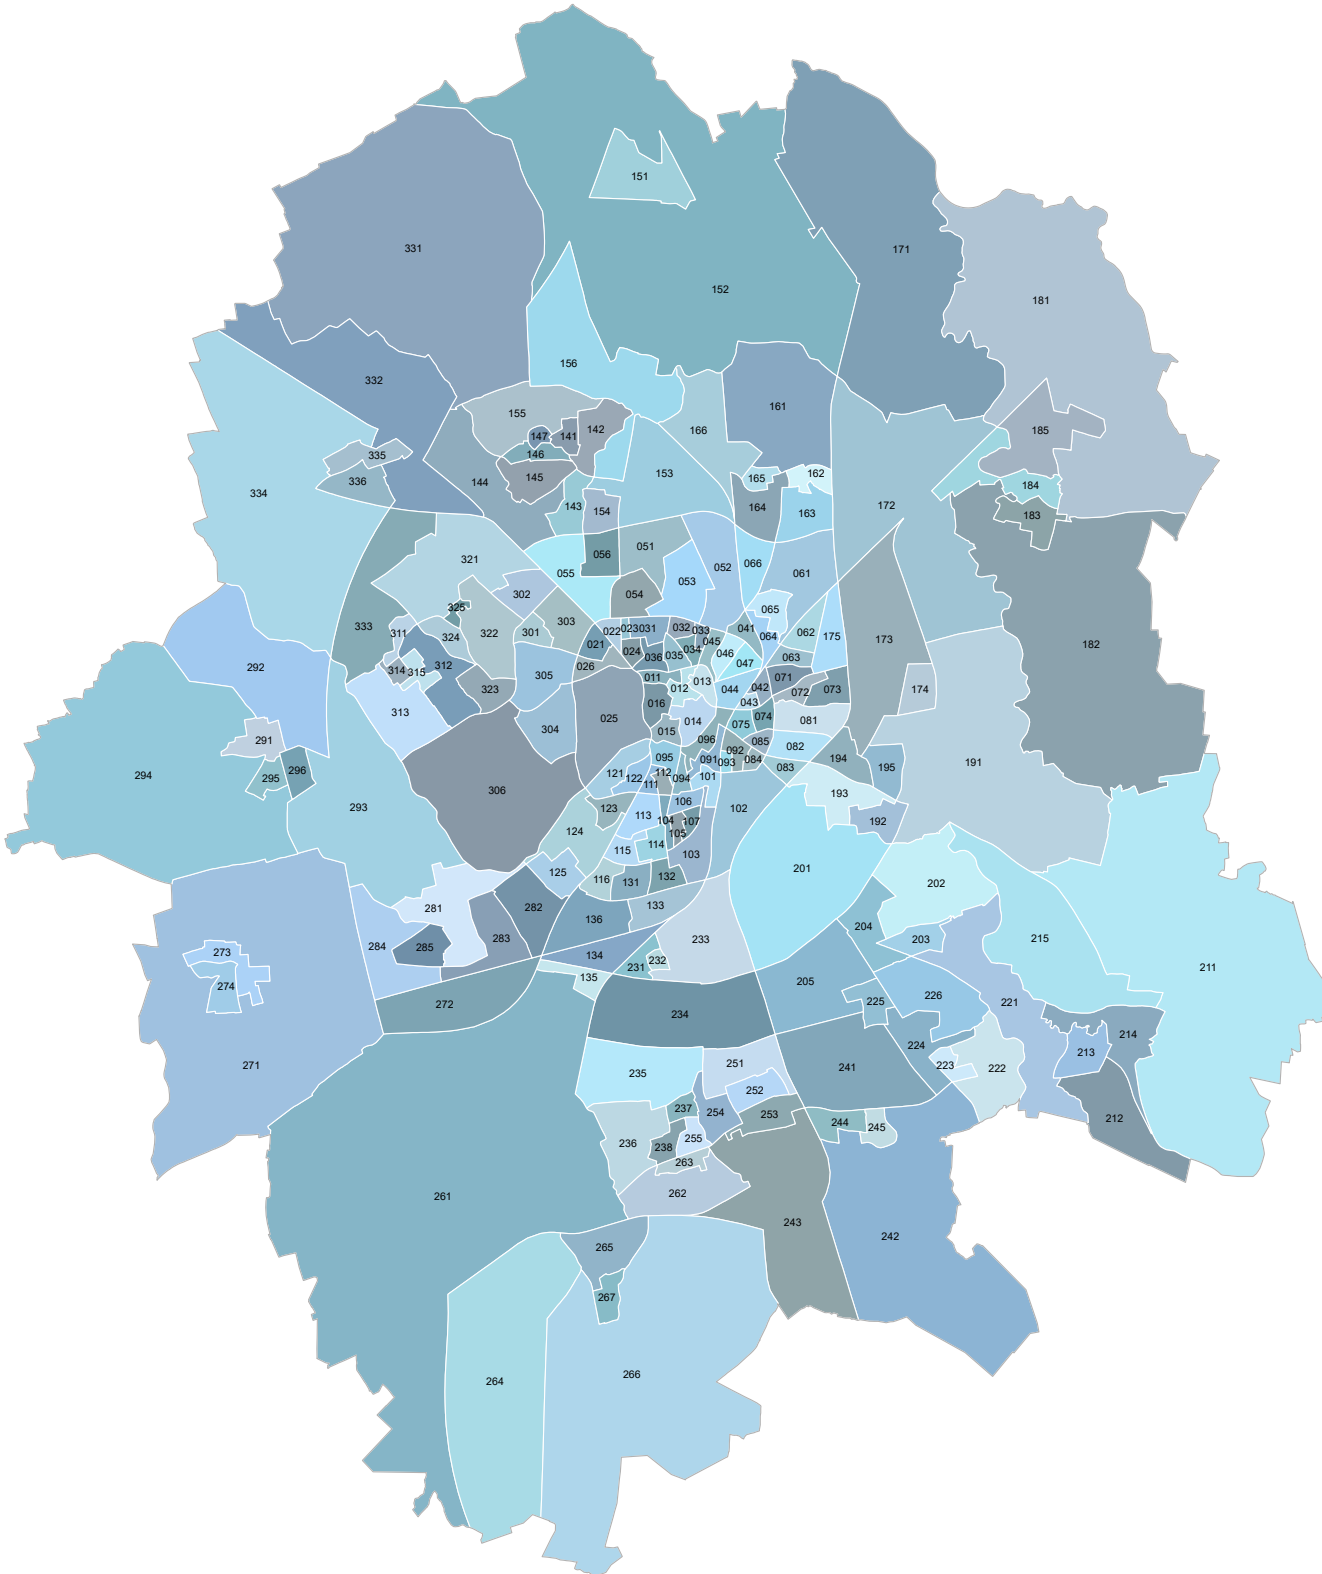

Kleinräumige Gebietsgliederung

189 Stimmbezirke

Stand: 16.03.2021

011 Jüdefelderstraße	114 Weißenburgstraße	226 Heidestraße
012 Spiekerhof	115 Grüner Grund	231 Hogenbergstraße
013 Sonnenstraße	116 Oberschlesier Straße	232 Am Berg Fidel
014 Prinzipalmarkt	121 Schamhorststraße	233 Siemensstraße
015 Aegidii	122 Pluggendorf	234 Vennheideweg
016 Überwasser	123 Goerdelerstraße	235 Hünenburg
021 Kapuzinerstraße	124 Bonhoefferstraße	236 Böttcherstraße
022 Gasselstiege	125 Lange Ossenbeck	237 Albertsheide
023 Marientalstraße	131 Elsässer Straße	238 Wielandstraße
024 Schulstraße	132 Grevingstraße	241 Ringstraße
025 Schloss	133 Spichernstraße	242 Rubensstraße
026 Wilhelmstraße	134 Sternbusch	243 Am Klosterwald
031 Finkenstraße	135 Kriegerweg	244 Hülshede
032 Tannenbergsstraße	136 Clemenshospital	245 Am Roggenkamp
033 Siverdesstraße	141 Feldstiegenkamp	251 Geiskamp
034 Coerdestraße	142 Kindehaus Zentrum	252 Hülsebrockstraße
035 Hoyastraße	143 Neuer Heidkamp	253 Marktallee
036 Gertrudenstraße	144 Helmholtzweg	254 Friedhofstraße
041 Holsteiner Straße	145 Fernholzstraße	255 Theodor-Storm-Straße
042 Staufensstraße	146 Brüningheide	261 Loevelingloh
043 Overbergsstraße	147 Killingstraße	262 Hansestraße
044 Landeshaus	151 Sprakel	263 Langestraße
045 Zeppelinstraße	152 Sandruper Straße	264 Auf der Woort
046 Klopingsstraße	153 Bröderichweg	265 Pater-Kolbe-Straße
047 Gartenstraße	154 Rektoratsweg	266 Zur Windmühle
051 Salzmannstraße	155 Heidköttersweg	267 Emmerweg
052 Nevinghoff/Flandernstraße	156 Coermühle	271 Oberort
053 Uppenkampstiege	161 Dachsleite	272 Heroldstraße
054 Kinderhauser Straße	162 Königsberger Straße	273 Albrachtener Str./Steinkuhle
055 Koburger Weg	163 An der Meerwiese	274 In der Weede
056 Dreizehnerstraße	164 Görlitzer Straße	281 Hesselmann
061 Hoppengarten	165 Breslauer Straße	282 Ossenkampstiege
062 Pötterhoek	166 Marderweg	283 Dingbängerweg
063 Ostmarkstraße	171 Gelmer	284 Am Dill
064 Mecklenburger Straße	172 Dyckburgstraße	285 Rote Erde
065 Kösliner Straße	173 Maikottenweg	291 Annette-von-Droste-Hülshoff-Straße
066 Rumphorstweg	174 An der Konradkirche	292 Havixbecker Straße
071 Kirchstraße	175 Saarstraße	293 Altenroxeler Straße
072 Dechaneistraße	181 Hornheide	294 Stellmacherweg
073 Prozessionsweg	182 Handorfer Straße	295 Paul-Gerhardt-Straße
074 Oststraße	183 Heriburgstraße	296 Schelmenstiege
075 Zumsandestraße	184 Ziegelhof	301 Bentelerstraße
081 Mauritz-Lindenweg	185 Dorbaum	302 Wasserweg
082 Mindener Straße	191 Haus-Kleve-Weg	303 Philippstraße
083 Lambertstraße	192 Hegerskamp	304 Sentruper Höhe
084 Hansaplatz	193 Stephanweg	305 Von-Esmarch-Straße
085 Sophienstraße	194 Damaschkeweg	306 Redigerstraße
091 Bahnhofstraße	195 Franz-Grillparzer-Weg	311 Heekweg
092 Bremer Platz	201 Lindberghweg	312 Nünningweg
093 Bremer Straße	202 Delstrup	313 Ramertsberg
094 Josef	203 Kranichweg	314 Dieckmannstraße
095 Antoniuskirche	204 Anton-Knubel-Weg	315 Heinrich-Ebel-Straße
096 Engelenschanze	205 Heeremansweg	321 Legdenweg
101 Zumbrockstraße	211 Kreuzbach	322 Gievenbecker Weg
102 Hafen	212 Zumbuschstraße	323 Potstiege
103 Alfred-Krupp-Weg	213 Am Berler Kamp	324 Twenteweg
104 Scheibenstraße	214 Wolbeck Zentrum	325 Gescherweg
105 Dahlweg	215 Hofkamp	331 Häger
106 Kronprinzenstraße	221 Angelstraße	332 Sebastianstraße
107 Herdingstraße	222 Theodor-Heuss-Straße	333 Doornbeekweg
111 Goebenstraße	223 Bachstraße	334 Feldstiege
112 Hornstraße	224 Alberslöher Weg	335 Von-Schonebeck-Ring
113 Turmstraße	225 Angelsachsenweg	336 Stefan-Zweig-Straße