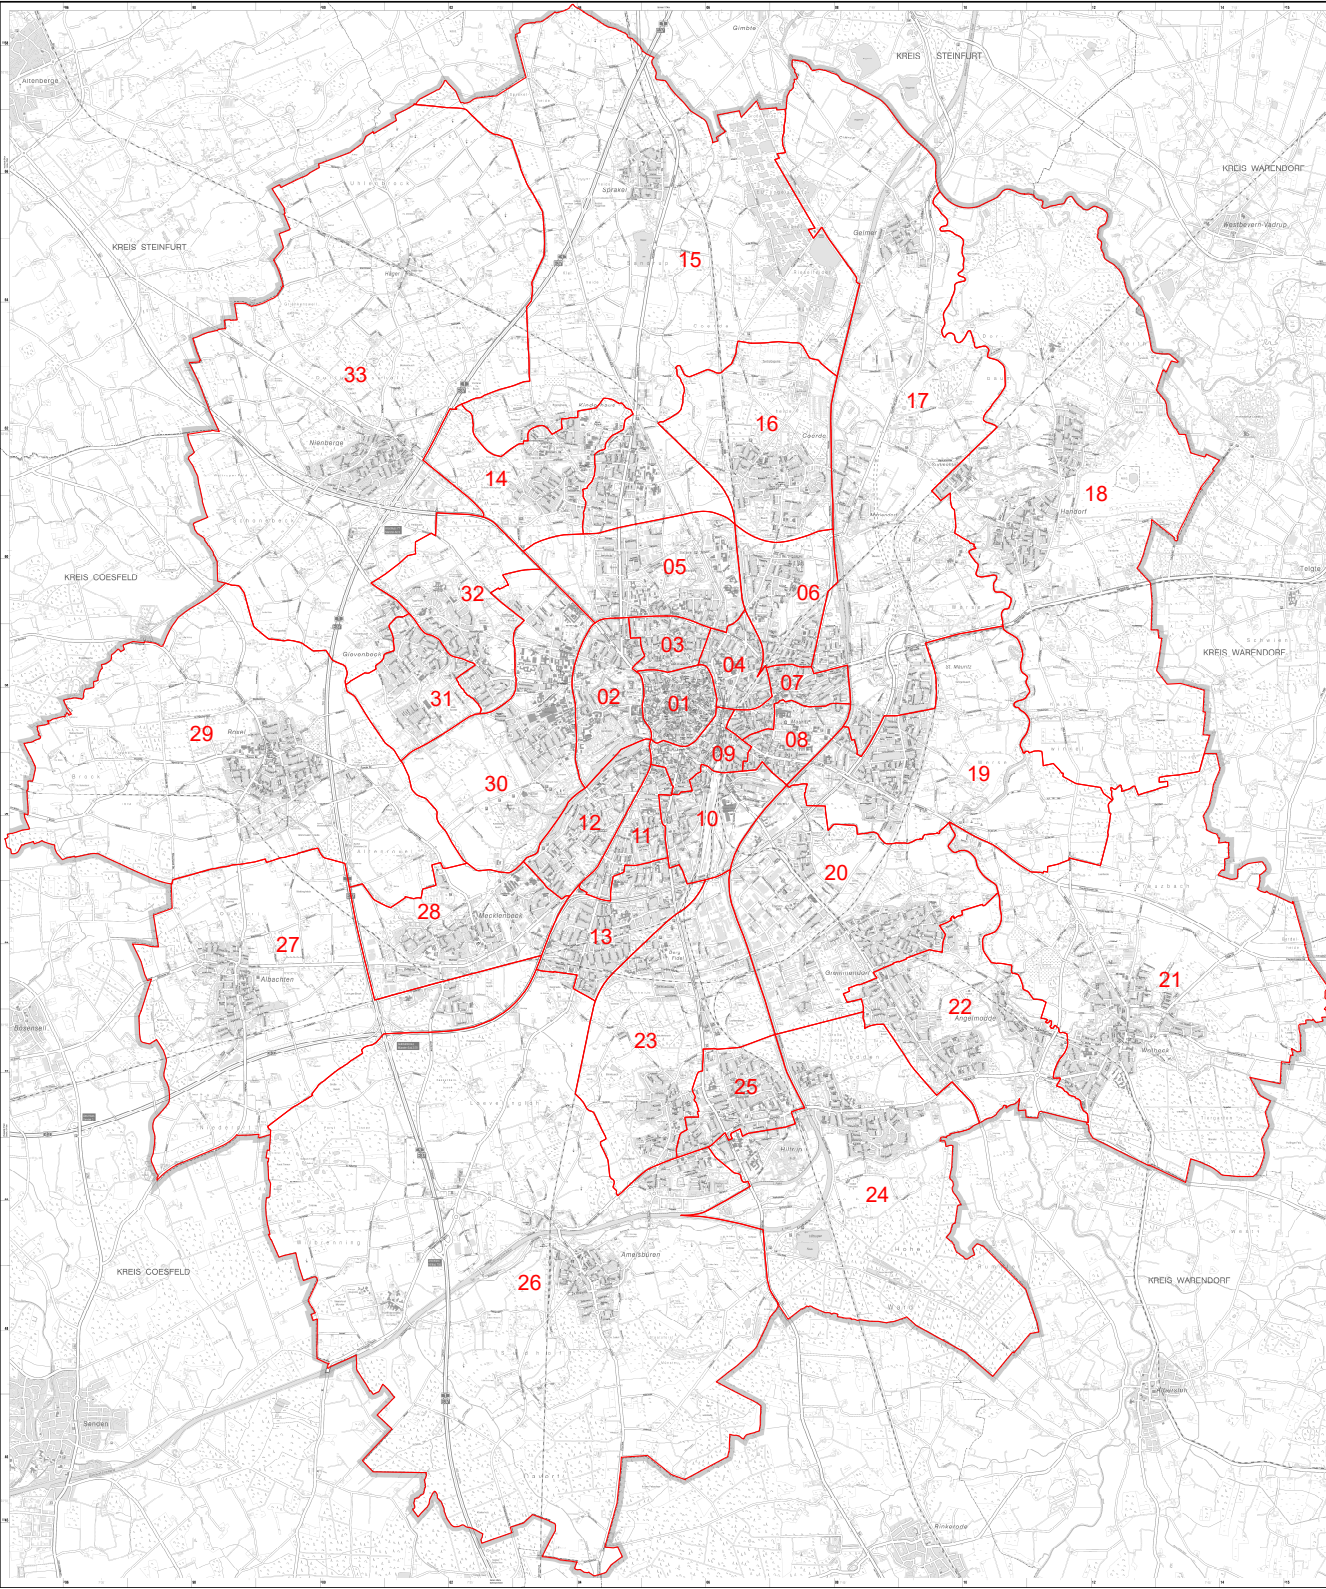

Kleinräumige Gebietsgliederung
33 Kommunalwahlbezirke
Stand: 17.02.2020

- 01 Altstadt
- 02 Schloss
- 03 Kreuz
- 04 Piusallee
- 05 Uppenberg
- 06 Rumphorst
- 07 Mauritz-Mitte
- 08 Herz-Jesu
- 09 Pluggendorf/Bahnhof
- 10 Schützenhof/Hafen
- 11 Geist/Pluggendorf
- 12 Aaseestadt
- 13 Düesberg

- 14 Kinderhaus-West
- 15 Kinderhaus-Ost/Sprakel
- 16 Coerde

- 17 Gelmer/Dyckburg
- 18 Handorf
- 19 Mauritz-Ost

- 20 Gremmendorf
- 21 Wolbeck
- 22 Angelmodde

- 23 Berg Fidel
- 24 Hiltrup-Ost
- 25 Hiltrup-Mitte
- 26 Amelsbüren

- 27 Albachten
- 28 Mecklenbeck
- 29 Roxel
- 30 Sentrup
- 31 Gievenbeck-Süd
- 32 Gievenbeck-Nord
- 33 Nienberge