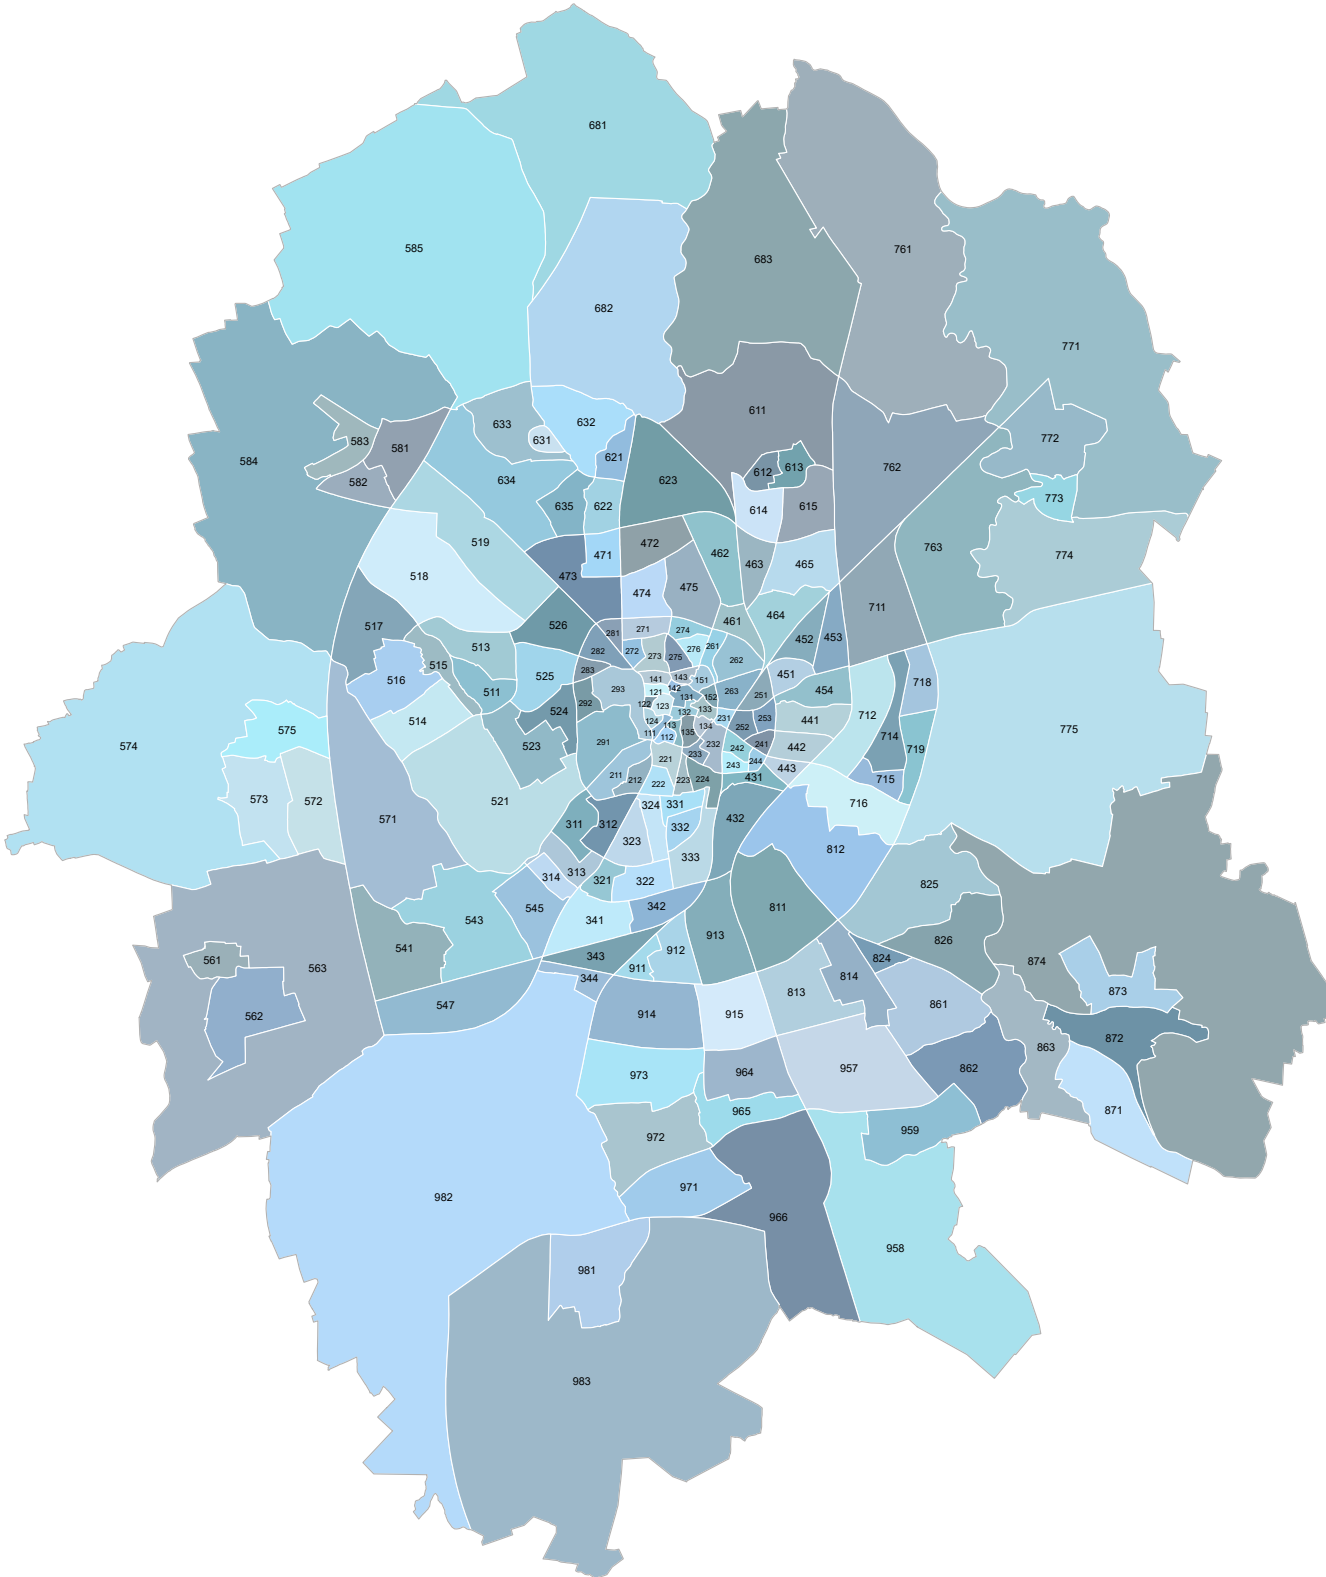

Kleinräumige Gebietsgliederung

174 Stadtzellen

Stand: 31.12.2023

111 Aegidiimarkt	333 Alfred-Krupp-Weg	615 Edelbach
112 Aegidiitor	341 Clemenshospital	621 Alt Kinderhaus
113 St. Aegidii	342 Spichernstraße	622 Im Moorhock
121 Überwasser	343 Sternbusch	623 Bröderichweg
122 Bäckergasse	344 Kriegerweg	631 Brüningheide
123 Krummer Timpen	431 Alte Feuerwache	632 Idenbrockplatz
124 Bispinghof	432 Hafen	633 Heidegrund
131 Dom	441 Mauritz	634 Papenbusch
132 Landesmuseum	442 Herz-Jesu	635 Alter Heidkamp
133 Salzstraße	443 Hubertistraße	681 Sprakel
134 Servatii	451 Erphokirchplatz	682 Sandrup
135 Ludgeristraße	452 Pötterhoek	683 Rieselfelder
141 Kuhviertel	453 Saarstraße	711 Pulverschuppen
142 Bergstraße	454 Dechaneischanze	712 Maikottenweg
143 Breul	461 Wiengarten	714 Erikaplatz
151 Martini	462 Zentrum Nord	715 Stehweg
152 Hörsterstraße	463 Rumphorstweg	716 Hegerskamp
211 Bismarckallee	464 Stettiner Straße	718 St. Konrad
212 Pluggendorf	465 Hacklenburg	719 Rosengarten
221 Antoniuskirche	471 Dreizehnerstraße	761 Gelmer
222 Goebenstraße	472 Nienkamp	762 Mariendorf
223 Josef	473 Koburger Weg	763 Sudmühle
224 Leostraße	474 Jahnstraße	771 Horneide
231 Erlöserkirche	475 Langemarckstraße	772 Dorbaum
232 Hauptbahnhof	511 Alt Gievenbeck	773 Middelfeld
233 Schorlemerstraße	513 St. Michael	774 Handorf
241 Sophienstraße	514 Ramertsweg	775 Kasewinkel
242 Bremer Platz	515 Gievenbecker Reihe	811 Loddenheide
243 Meppener Straße	516 Auenviertel	812 Haus Lütkenbeck
244 Hansaplatz	517 Heekweg	813 Höltenweg
251 Landschaftsverband	518 Toppheide	814 Letterhausweg
252 Zumsandeplatz	519 Wasserweg	824 Gremmendorf
253 Gutenbergstraße	521 Zoo	825 Erdbrostenweg
261 Zeppelinstraße	523 Sentruper Höhe	826 Gremmendorf Ehrenmal
262 Gartenstraße	524 Universitäts-Kliniken	861 Zum Erlenbusch
263 Landeshaus	525 Coesfelder Kreuz	862 Angelmotte Waldsiedlung
271 Görresstraße	526 Eissporthalle	863 Alt Angelmotte
272 Kanonierplatz	541 Rote Erde	871 Schulzentrum Wolbeck
273 Kreuzschanze	543 Dingbänger Weg	872 Wolbeck
274 Wichernstraße	545 Friedensschule	873 Goldbrink
275 Kreuzkirche	547 Heroldstraße	874 Tiergarten
276 Maximilianstraße	561 Dülmener Straße	911 Berg Fidel
281 Gasselstiege	562 Osthofstraße	912 Stadion
282 Wilhelmskamp	563 Ober-/Niederort	913 Siemensstraße
283 Einsteinstraße	571 Altenroxel	914 Vennheide
291 Zentralfriedhof	572 Nottulner Landweg	915 Lechtenberg
292 Am Schlossgarten	573 Pienersallee	957 Ringstraße
293 Schloss	574 Brock	958 Osttor
311 Aaseestadt	575 Pantaleonplatz	959 Emmerbachtal
312 Aaseemarkt	581 Sebastianstraße	964 Krankenhaus Hiltrup
313 Canisiuskloster	582 Isolde-Kurz-Straße	965 Nördlich Marktallee
314 Korte Ossenbeck	583 Von-Schonebeck-Ring	966 Südlich Marktallee
321 Stadtbad Süd	584 Schonebeck	971 Herrenburgallee
322 Elsässer Straße	585 Häger	972 An der Alten Kirche
323 Grüner Grund	611 Zentraldeponie	973 Hünenburg
324 Am Wasserturm	612 Breslauer Straße	981 Amelsbüren
331 Südpark	613 Schneidemühler Straße	982 Loevelingloh
332 Alter Schützenhof	614 Kemperweg	983 Sudhoff