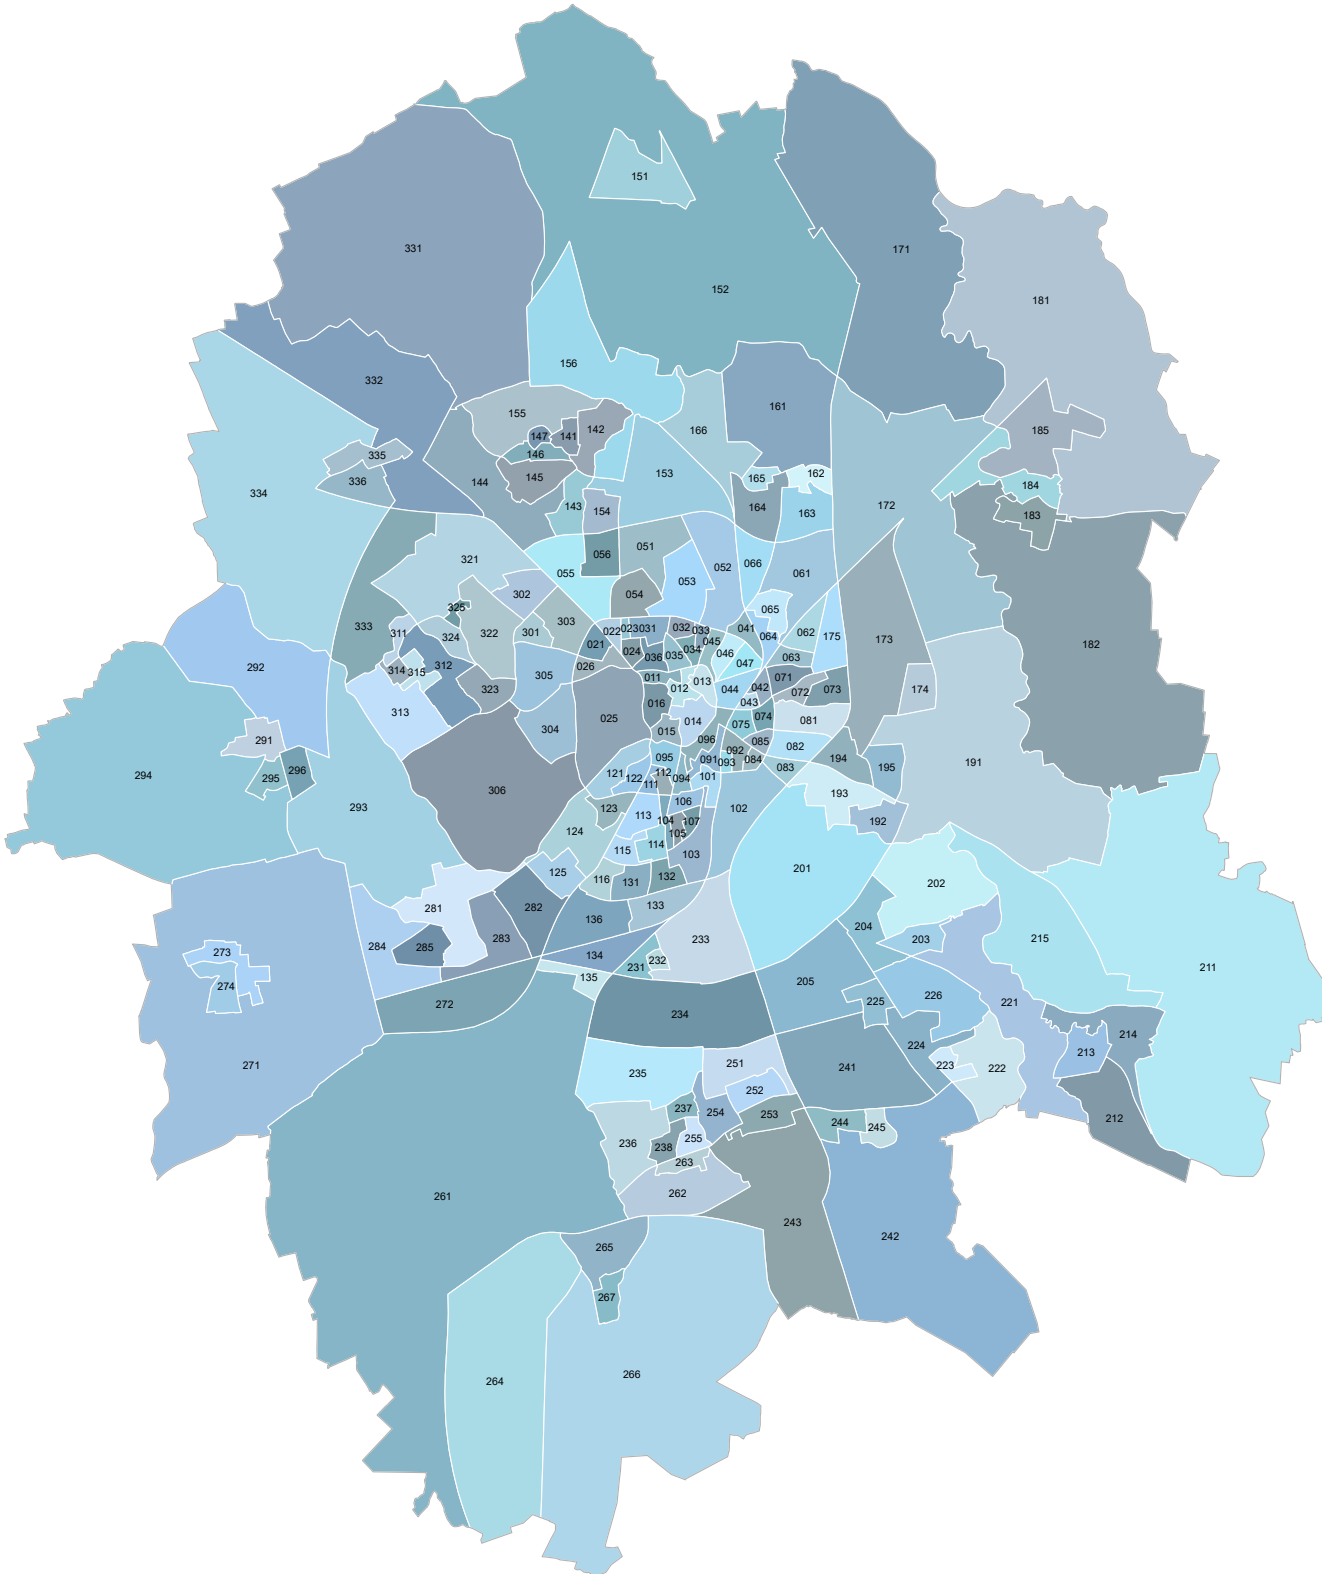

Kleinräumige Gebietsgliederung

189 Stimmbezirke

Stand: 16.03.2021

011 Jüdefelderstraße	114 Weißenburgstraße	226 Heidestraße
012 Spiekerhof	115 Grüner Grund	231 Hogenbergstraße
013 Sonnenstraße	116 Oberschlesier Straße	232 Am Berg Fidel
014 Prinzipalmarkt	121 Schamhorststraße	233 Siemensstraße
015 Aegidii	122 Pluggendorf	234 Vennheideweg
016 Überwasser	123 Goerdelerstraße	235 Hünenburg
021 Kapuzinerstraße	124 Bonhoefferstraße	236 Böttcherstraße
022 Gasselstiege	125 Lange Ossenbeck	237 Albertsheide
023 Marientalstraße	131 Elsässer Straße	238 Wielandstraße
024 Schulstraße	132 Grevingstraße	241 Ringstraße
025 Schloss	133 Spichernstraße	242 Rubensstraße
026 Wilhelmstraße	134 Sternbusch	243 Am Klosterwald
031 Finkenstraße	135 Kriegerweg	244 Hülshede
032 Tannenbergsstraße	136 Clemenshospital	245 Am Roggenkamp
033 Siverdesstraße	141 Feldstiegenkamp	251 Geiskamp
034 Coerdestraße	142 Kindehaus Zentrum	252 Hülsebrockstraße
035 Hoyastraße	143 Neuer Heidkamp	253 Marktallee
036 Gertrudenstraße	144 Helmholtzweg	254 Friedhofstraße
041 Holsteiner Straße	145 Fernholzstraße	255 Theodor-Storm-Straße
042 Staufensstraße	146 Brüningheide	261 Loevelingloh
043 Overbergsstraße	147 Killingstraße	262 Hansestraße
044 Landeshaus	151 Sprakel	263 Langestraße
045 Zeppelinstraße	152 Sandruper Straße	264 Auf der Woort
046 Klopingsstraße	153 Bröderichweg	265 Pater-Kolbe-Straße
047 Gartenstraße	154 Rektoratsweg	266 Zur Windmühle
051 Salzmannstraße	155 Heidköttersweg	267 Emmerweg
052 Nevinghoff/Flandernstraße	156 Coermühle	271 Oberort
053 Uppenkampstiege	161 Dachsleite	272 Heroldstraße
054 Kinderhauser Straße	162 Königsberger Straße	273 Albrachtener Str./Steinkuhle
055 Koburger Weg	163 An der Meerwiese	274 In der Weede
056 Dreizehnerstraße	164 Görlitzer Straße	281 Hesselmann
061 Hoppengarten	165 Breslauer Straße	282 Ossenkampstiege
062 Pötterhoek	166 Marderweg	283 Dingbängerweg
063 Ostmarkstraße	171 Gelmer	284 Am Dill
064 Mecklenburger Straße	172 Dyckburgstraße	285 Rote Erde
065 Kösliner Straße	173 Maikottenweg	291 Annette-von-Droste-Hülshoff-Straße
066 Rumphorstweg	174 An der Konradkirche	292 Havixbecker Straße
071 Kirchstraße	175 Saarstraße	293 Altenroxeler Straße
072 Dechaneistraße	181 Hornheide	294 Stellmacherweg
073 Prozessionsweg	182 Handorfer Straße	295 Paul-Gerhardt-Straße
074 Oststraße	183 Heriburgstraße	296 Schelmenstiege
075 Zumsandestraße	184 Ziegelhof	301 Bentelerstraße
081 Mauritz-Lindenweg	185 Dorbaum	302 Wasserweg
082 Mindener Straße	191 Haus-Kleve-Weg	303 Philippstraße
083 Lambertstraße	192 Hegerskamp	304 Sentruper Höhe
084 Hansaplatz	193 Stephanweg	305 Von-Esmarch-Straße
085 Sophienstraße	194 Damaschkeweg	306 Redigerstraße
091 Bahnhofstraße	195 Franz-Grillparzer-Weg	311 Heekweg
092 Bremer Platz	201 Lindberghweg	312 Nünningweg
093 Bremer Straße	202 Delstrup	313 Ramertsweg
094 Josef	203 Kranichweg	314 Dieckmannstraße
095 Antoniuskirche	204 Anton-Knubel-Weg	315 Heinrich-Ebel-Straße
096 Engelenschanze	205 Heeremansweg	321 Legdenweg
101 Zumbrockstraße	211 Kreuzbach	322 Gievenbecker Weg
102 Hafen	212 Zumbuschstraße	323 Potstiege
103 Alfred-Krupp-Weg	213 Am Berler Kamp	324 Twenteweg
104 Scheibenstraße	214 Wolbeck Zentrum	325 Gescherweg
105 Dahlweg	215 Hofkamp	331 Häger
106 Kronprinzenstraße	221 Angelstraße	332 Sebastianstraße
107 Herdingstraße	222 Theodor-Heuss-Straße	333 Doornbeckweg
111 Goebenstraße	223 Bachstraße	334 Feldstiege
112 Hornstraße	224 Alberslöher Weg	335 Von-Schonebeck-Ring
113 Turmstraße	225 Angelsachsenweg	336 Stefan-Zweig-Straße