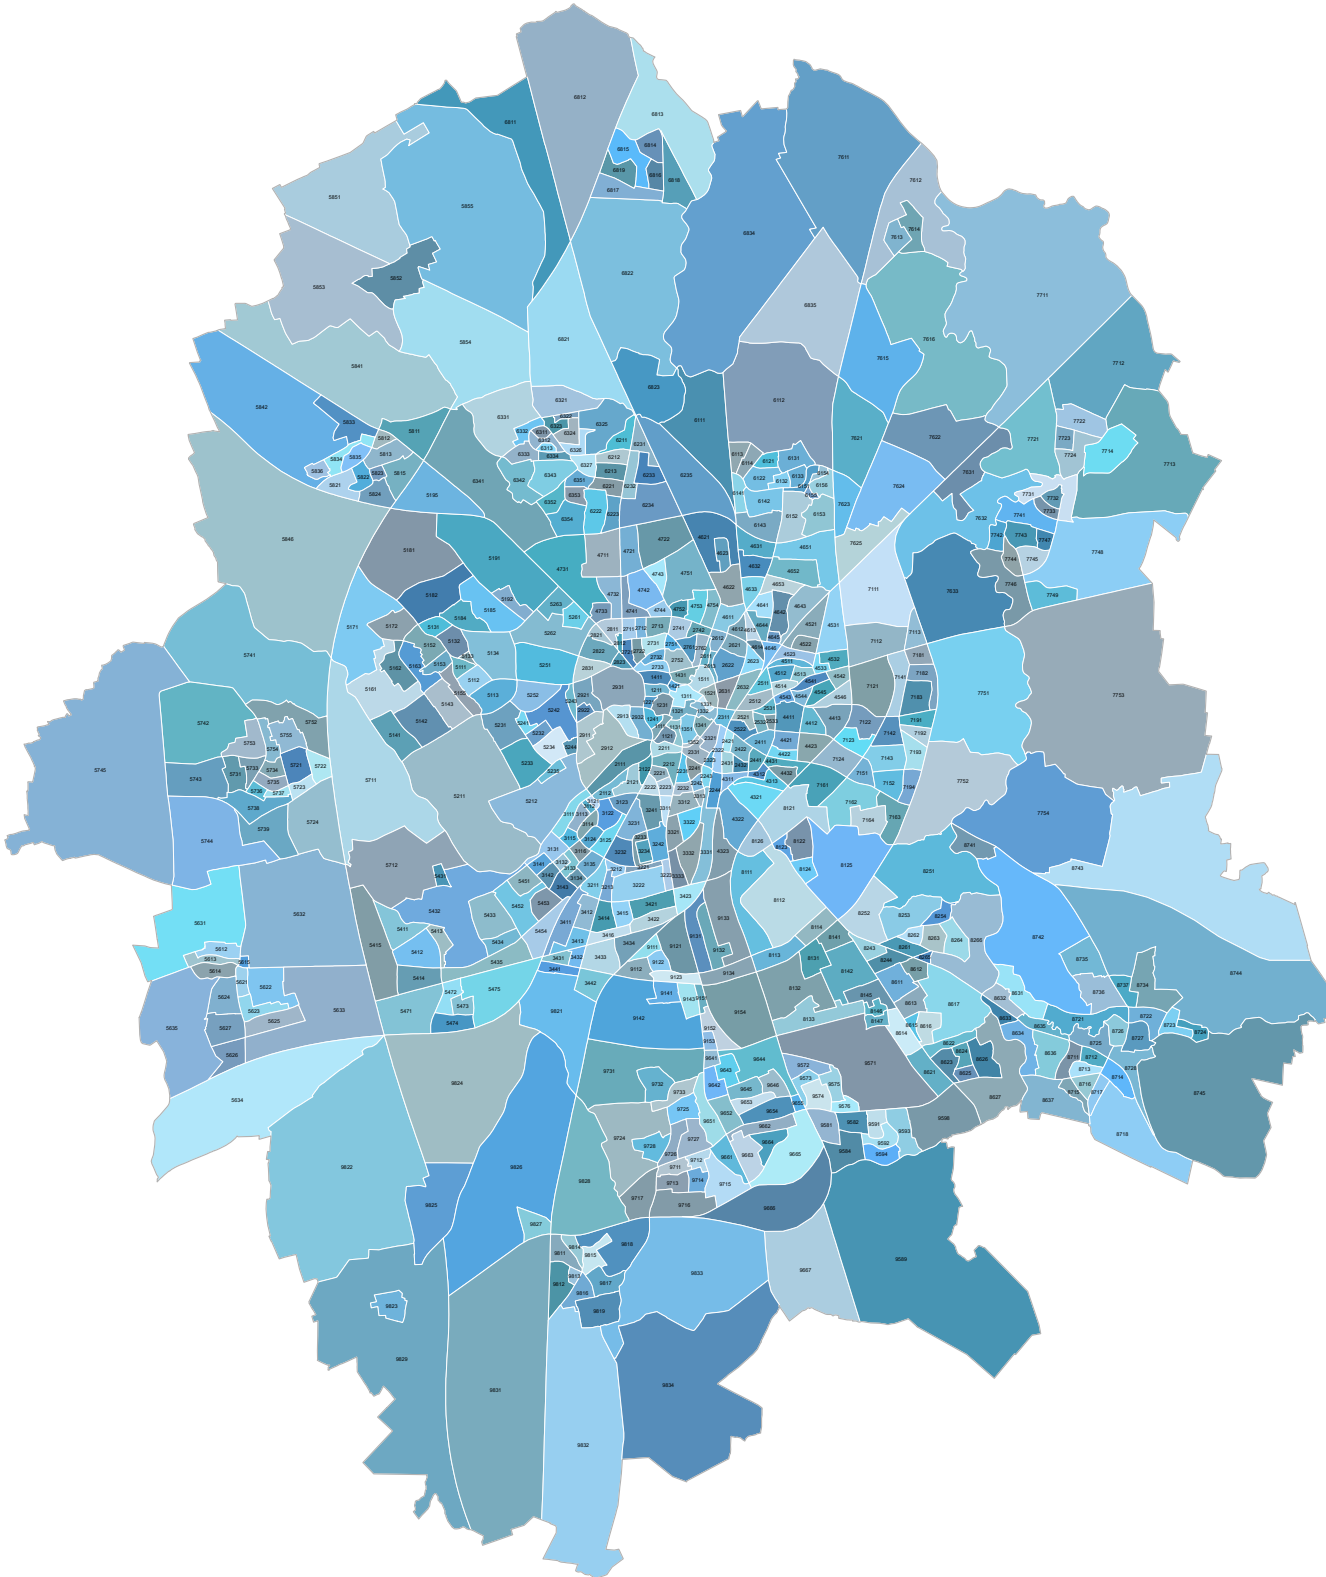

Kleinräumige Gebietsgliederung 610 Blockgruppen Stand: 31.12.2023