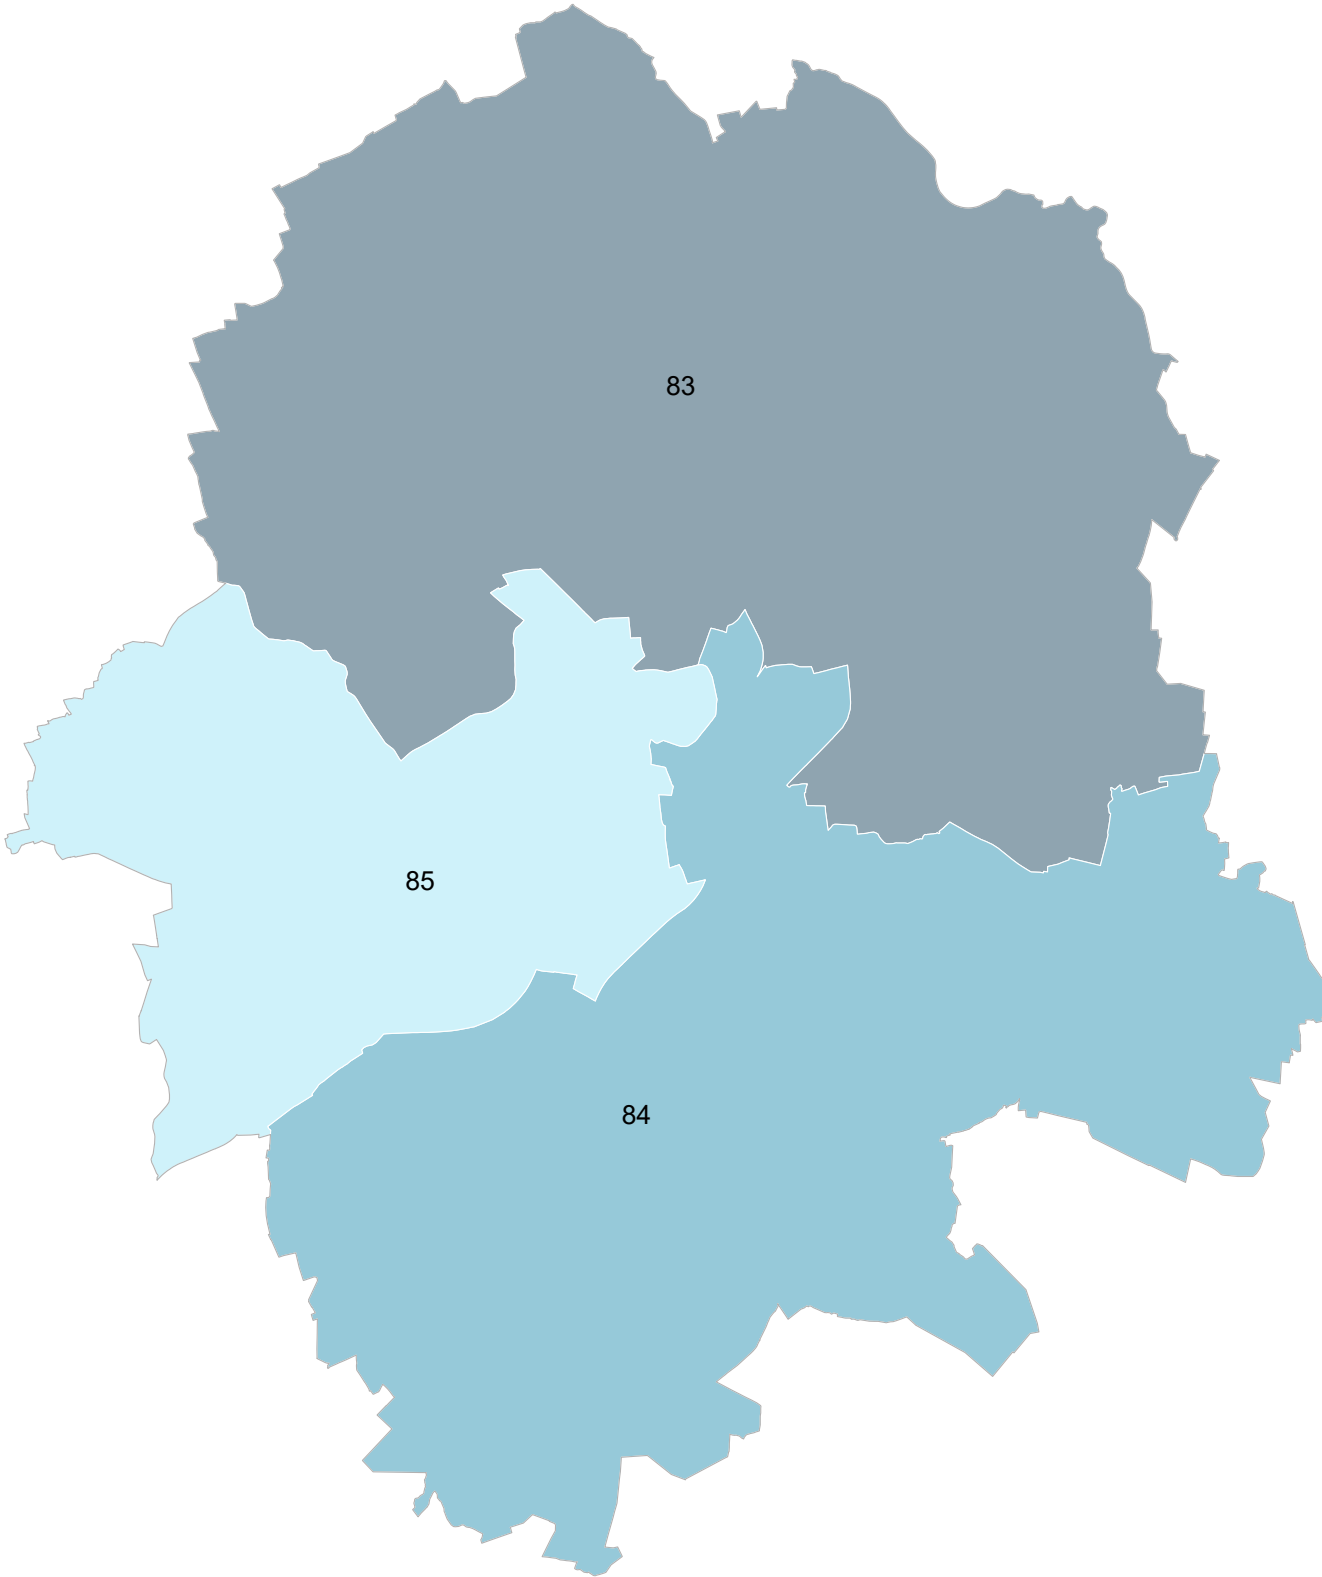

# Kleinräumige Gebietsgliederung 610 Blockgruppen Stand: 31.12.2023

Kleinräumige Gebietsgliederung  
2995 Blöcke  
Stand: 31.12.2023

Kleinräumige Gebietsgliederung  
3 Landtagswahlkreise  
auf dem Gebiet der Stadt Münster  
Stand: 11.03.2021

# Kleinräumige Gebietsgliederung

6 Stadtbezirke

Stand: 31.12.2023

1 Mitte

5 West

6 Nord

7 Ost

8 Südost

- 1 Mitte
- 5 West
- 6 Nord
- 7 Ost
- 8 Südost
- 9 Hiltrup

# Kleinräumige Gebietsgliederung

5 KSD-Bezirke

(Bezirke des kommunalen Sozialdienstes)

Stand: 31.12.2017

2 West

3 Nord

4 Ost/Südost

5 Hilstrup