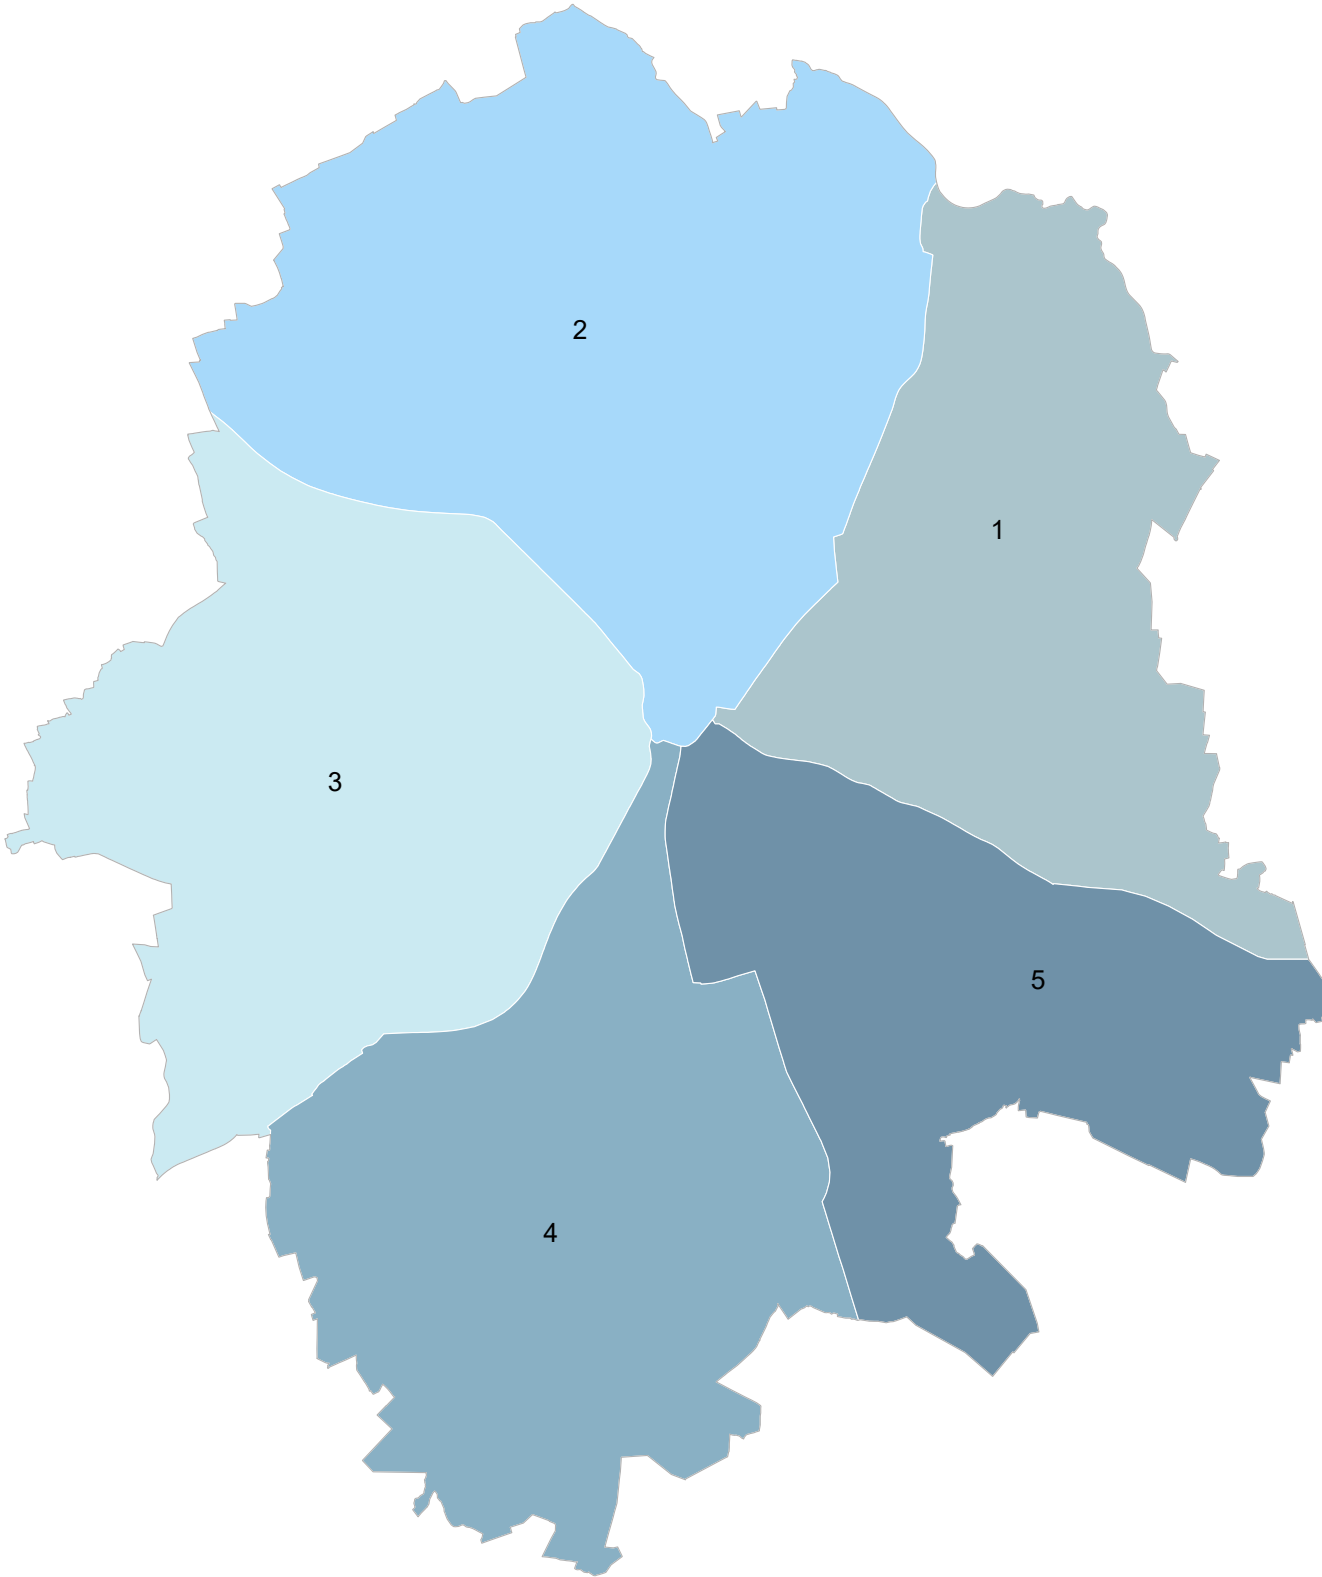

Kleinräumige Gebietsgliederung
5 Bauüberhang-Ermittlerbezirke
Stand: 07.01.2021

- 1 Herr Krumme
- 2 Frau Traupe
- 3 Herr Schulte
- 4 Herr Beckemeyer
- 5 Herr Friedhoff