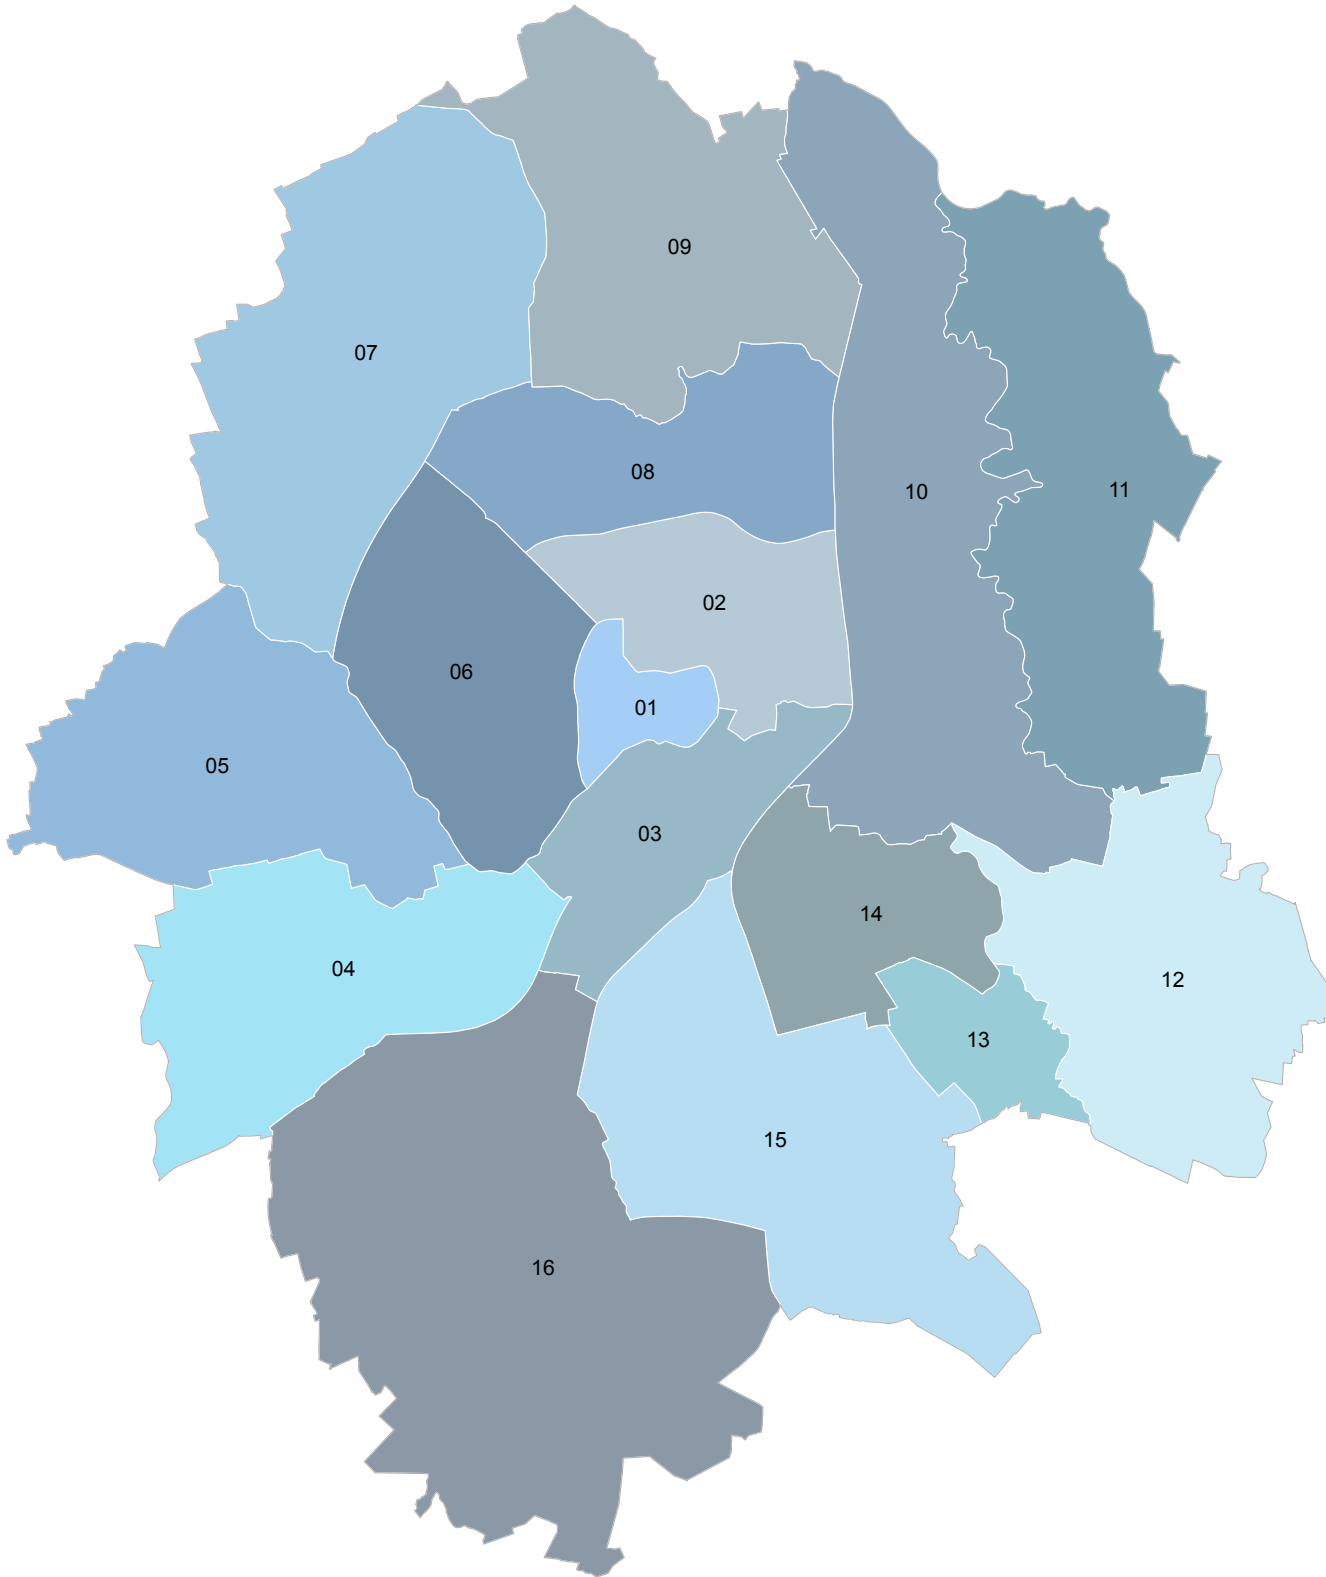

# Kleinräumige Gebietsgliederung

6 Stadtbezirke

Stand: 31.12.2023

1 Mitte

5 West

6 Nord

7 Ost

8 Südost

- 1 Mitte
- 5 West
- 6 Nord
- 7 Ost
- 8 Südost
- 9 Hiltrup

# Kleinräumige Gebietsgliederung

5 KSD-Bezirke

(Bezirke des kommunalen Sozialdienstes)

Stand: 31.12.2017

2 West

3 Nord

4 Ost/Südost

5 Hilstrup

6 Mitte

Kleinräumige Gebietsgliederung  
16 Schiedsgerichtsbezirke  
Stand: 31.12.2018

- 01 Altstadt
- 02 Uppenberg/ Mauritz
- 03 Hafen/ Geist
- 04 Abachten/ Mecklenbeck
- 05 Roxel
- 06 Gievenbeck/ Sentrup
- 07 Nienberge
- 08 Kinderhaus/ Coerde
- 09 Sprakel
- 10 St. Mauritz
- 11 Handorf
- 12 Wolbeck
- 13 Angelmodde
- 14 Gremmendorf
- 15 Hiltrup
- 16 Amelsbüren