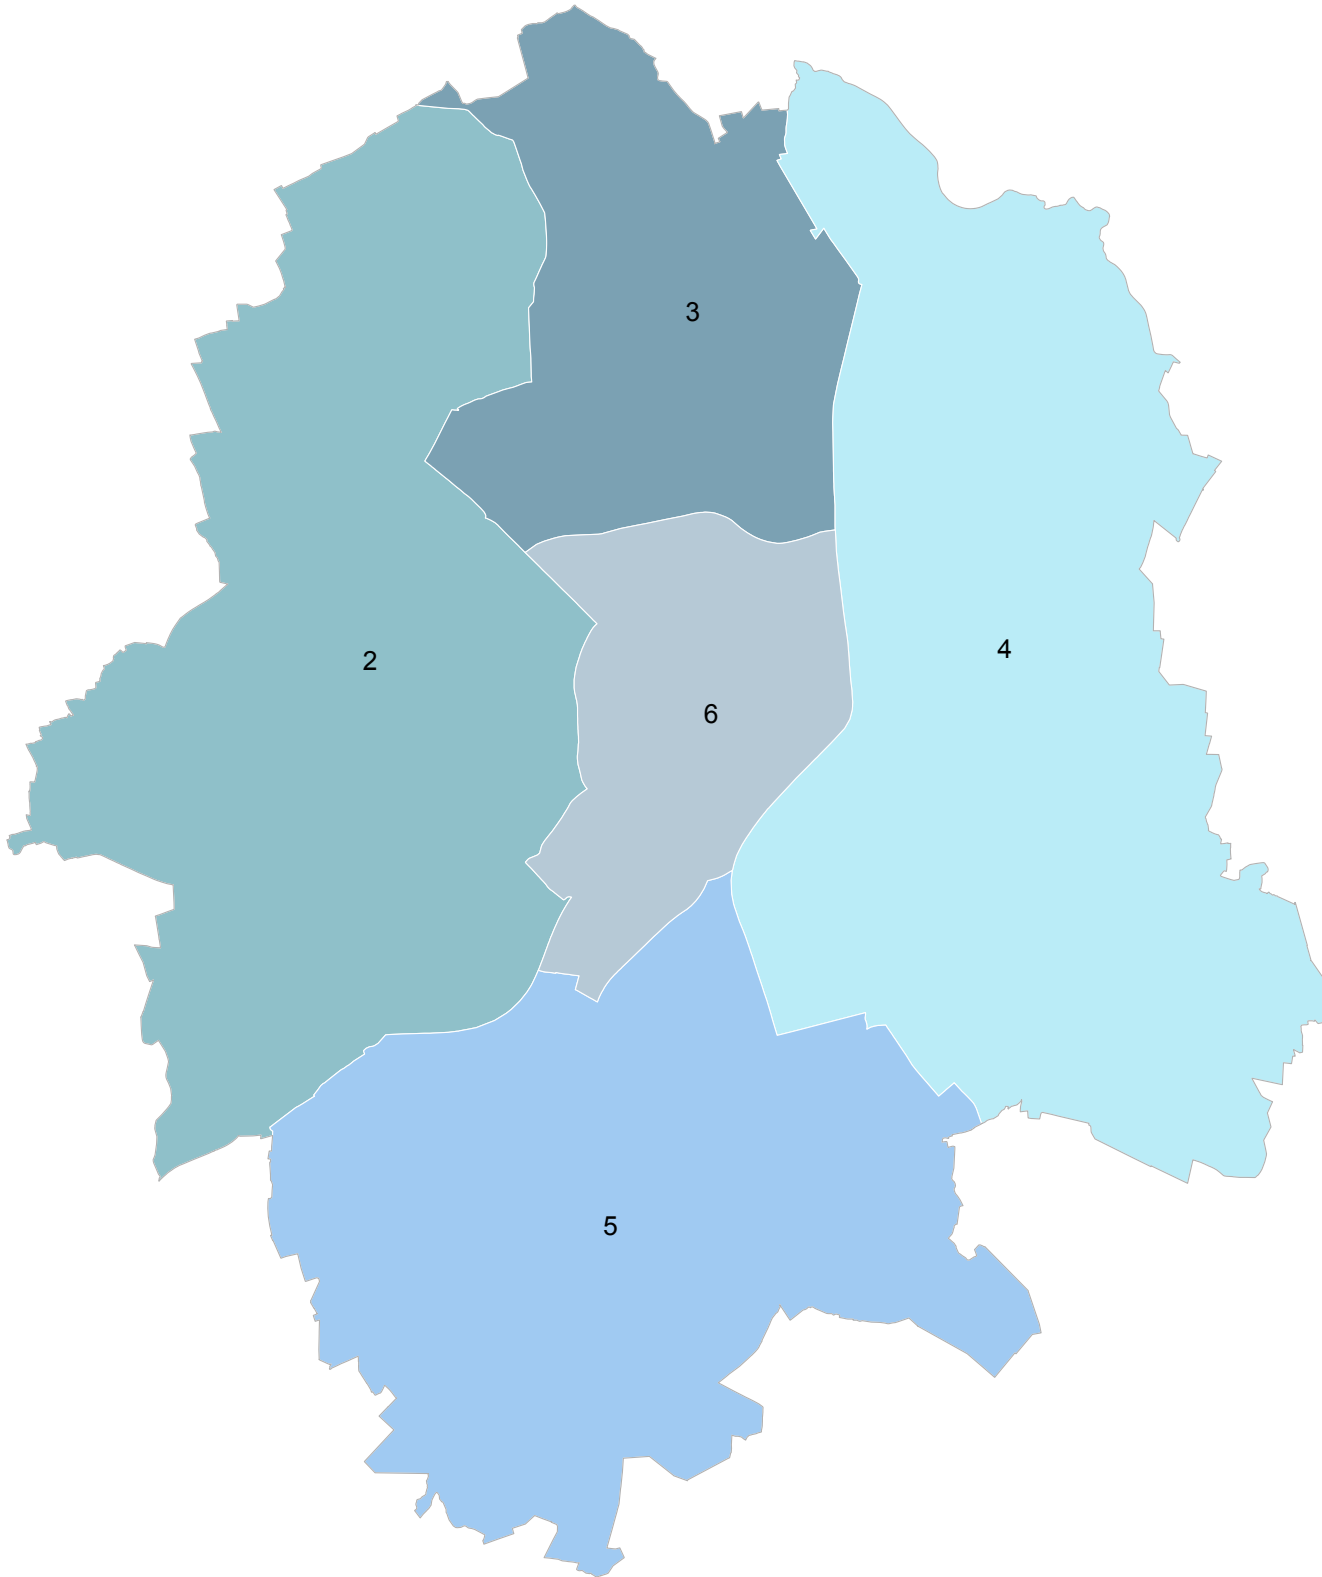

# Kleinräumige Gebietsgliederung

6 Stadtbezirke

Stand: 31.12.2023

1 Mitte

5 West

6 Nord

7 Ost

8 Südost

- 1 Mitte
- 5 West
- 6 Nord
- 7 Ost
- 8 Südost
- 9 Hiltrup

# Kleinräumige Gebietsgliederung

5 KSD-Bezirke

(Bezirke des kommunalen Sozialdienstes)

Stand: 31.12.2017

2 West

3 Nord

4 Ost/Südost

5 Hilstrup

6 Mitte

Kleinräumige Gebietsgliederung  
16 Schiedsgerichtsbezirke  
Stand: 31.12.2018

- 01 Altstadt
- 02 Uppenberg/ Mauritz
- 03 Hafen/ Geist
- 04 Abachten/ Mecklenbeck
- 05 Roxel
- 06 Gievenbeck/ Sentrup
- 07 Nienberge
- 08 Kinderhaus/ Coerde
- 09 Sprakel
- 10 St. Mauritz
- 11 Handorf
- 12 Wolbeck
- 13 Angelmodde
- 14 Gremmendorf
- 15 Hiltrup
- 16 Amelsbüren