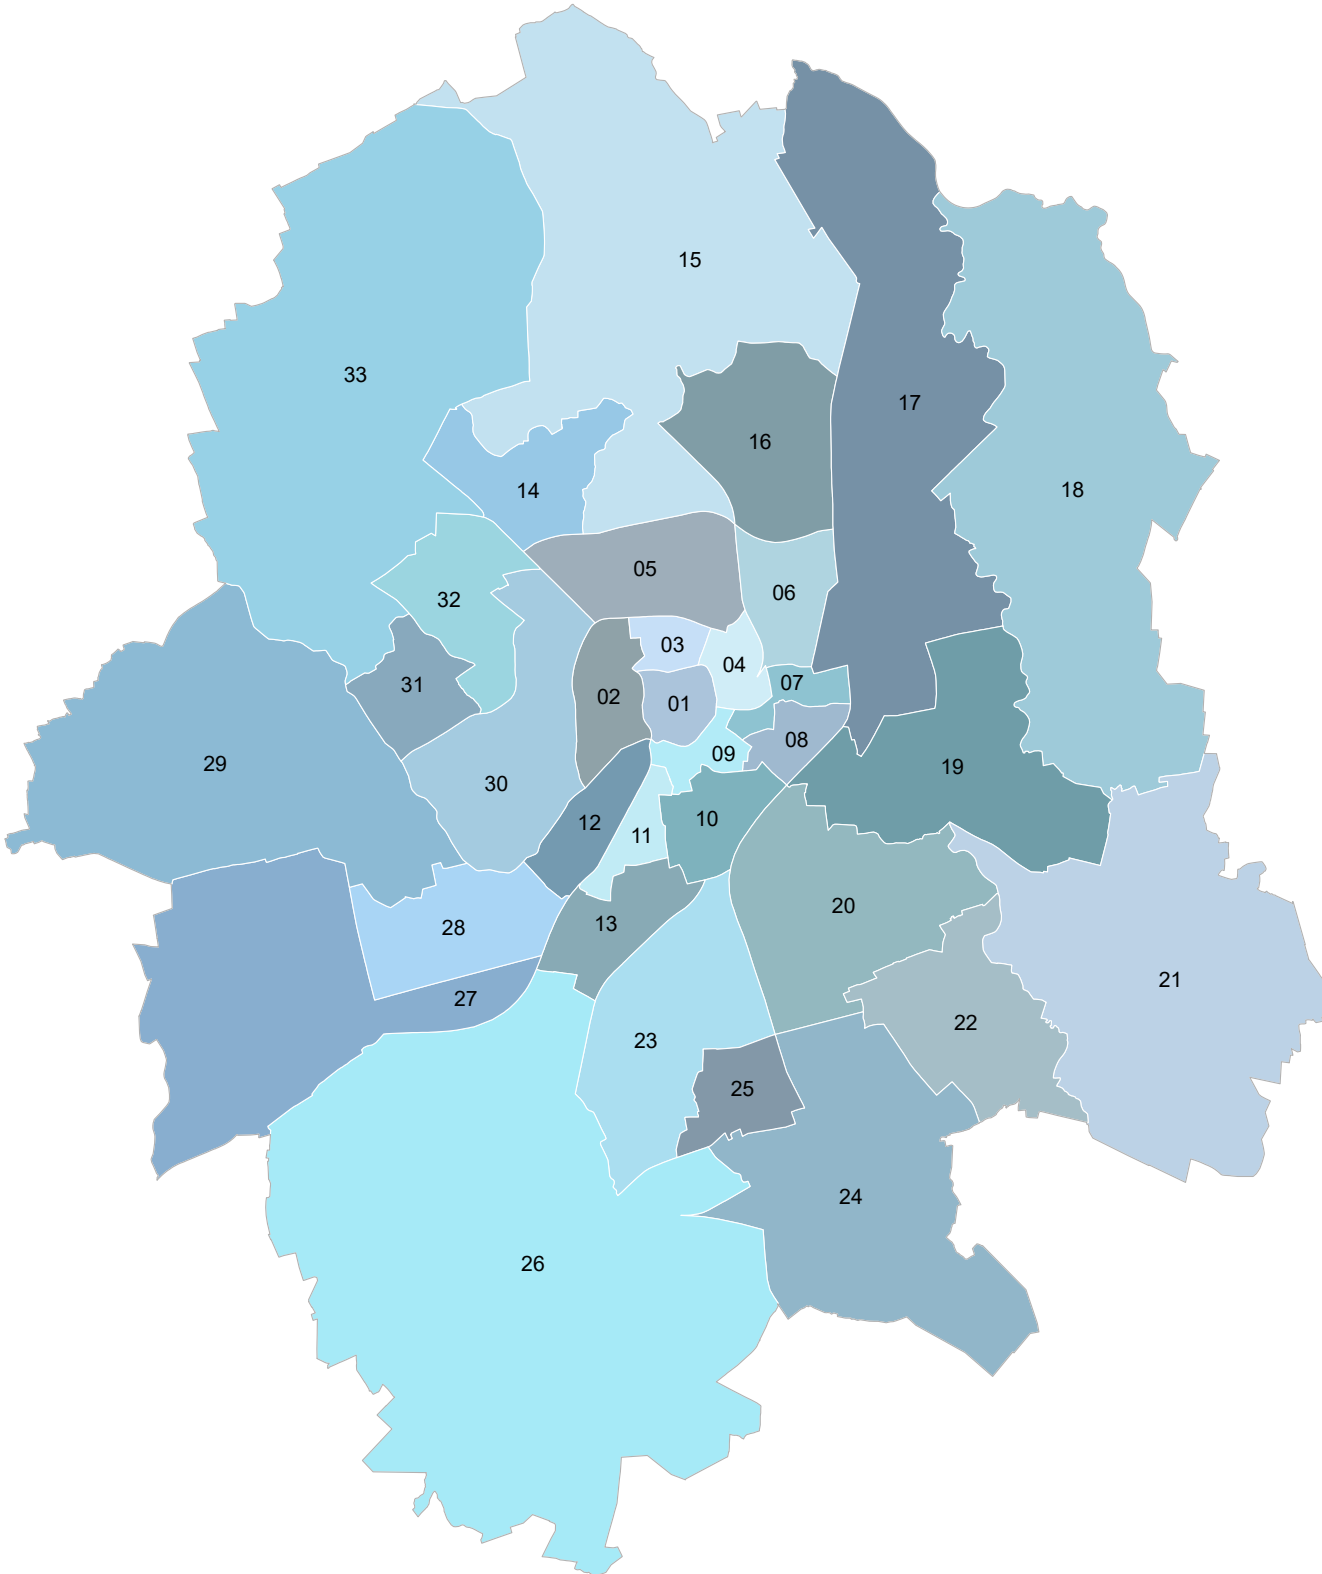

# Kleinräumige Gebietsgliederung

6 Stadtbezirke

Stand: 31.12.2023

1 Mitte

5 West

6 Nord

7 Ost

8 Südost

9 Hiltrup

Kleinräumige Gebietsgliederung  
33 Kommunalwahlbezirke  
Stand: 17.02.2020

- 01 Altstadt
- 02 Schloss
- 03 Kreuz
- 04 Piusallee
- 05 Uppenberg
- 06 Rumphorst
- 07 Mauritz-Mitte
- 08 Herz-Jesu
- 09 Pluggendorf/Bahnhof
- 10 Schützenhof/Hafen
- 11 Geist/Pluggendorf
- 12 Aaseestadt
- 13 Düesberg
  
- 14 Kinderhaus-West
- 15 Kinderhaus-Ost/Sprakel
- 16 Coerde
  
- 17 Gelmer/Dyckburg
- 18 Handorf
- 19 Mauritz-Ost
  
- 20 Gremmendorf
- 21 Wolbeck
- 22 Angelmodde
  
- 23 Berg Fidel
- 24 Hilstrup-Ost
- 25 Hilstrup-Mitte
- 26 Amelsbüren
  
- 27 Albachten
- 28 Mecklenbeck
- 29 Roxel
- 30 Sentrup
- 31 Gievenbeck-Süd
- 32 Gievenbeck-Nord
- 33 Nienberge

# Kleinräumige Gebietsgliederung

# Kleinräumige Gebietsgliederung

5 KSD-Bezirke

(Bezirke des kommunalen Sozialdienstes)

Stand: 31.12.2017

2 West

3 Nord

4 Ost/Südost

5 Hilstrup