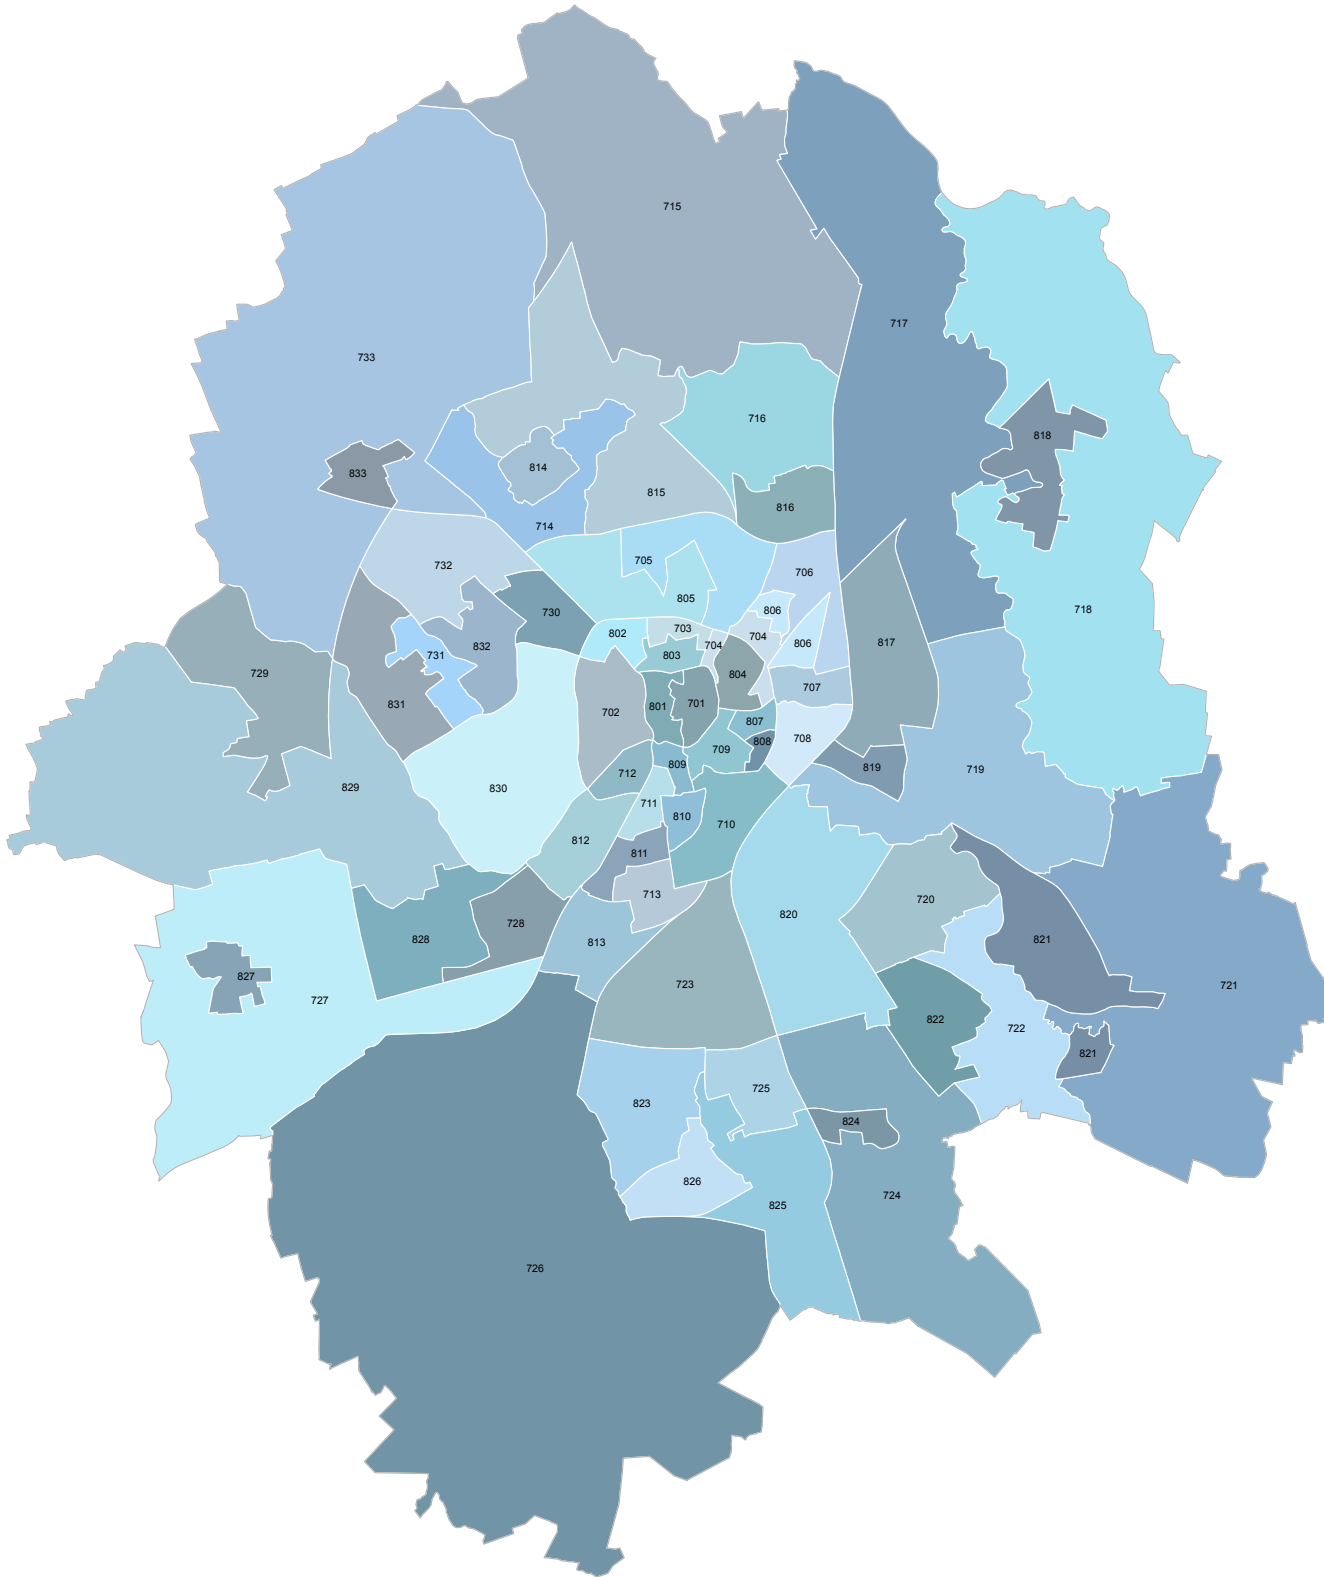

Kleinräumige Gebietsgliederung 66 Abstimmungsbezirke Stand: 01.09.2016

701 Altstadt 1	801 Altstadt 2
702 Schloss 1	802 Schloss 2
703 Kreuz 1	803 Kreuz 2
704 Piusallee 1	804 Piusallee 2
705 Uppenberg 1	805 Uppenberg 2
706 Rumphorst 1	806 Rumphorst 2
707 Mauritz 1	807 Mauritz 2
708 Herz-Jesu 1	808 Herz-Jesu 2
709 Pluggendorf/Bahnhof 1	809 Pluggendorf/Bahnhof 2
710 Schützenhof/Hafen 1	810 Schützenhof/Hafen 2
711 Geist/Pluggendorf 1	811 Geist/Pluggendorf 2
712 Aaseestadt 1	812 Aaseestadt 2
713 Düesberg 1	813 Düesberg 2
714 Kinderhaus-West 1	814 Kinderhaus-West 2
715 Kinderhaus-Ost/Sprakel 1	815 Kinderhaus-Ost/Sprakel 2
716 Coerde 1	816 Coerde 2
717 Gelmer/Dyckburg 1	817 Gelmer/Dyckburg 2
718 Handorf 1	818 Handorf 2
719 Mauritz-Ost 1	819 Mauritz-Ost 2
720 Gremmendorf 1	820 Gremmendorf 2
721 Wolbeck 1	821 Wolbeck 2
722 Angelmodde 1	822 Angelmodde 2
723 Berg-Fidel 1	823 Berg-Fidel 2
724 Hiltrup-Ost 1	824 Hiltrup-Ost 2
725 Hiltrup-Mitte 1	825 Hiltrup-Mitte 2
726 Amelsbüren 1	826 Amelsbüren 2
727 Albachten 1	827 Albachten 2
728 Mecklenbeck 1	828 Mecklenbeck 2
729 Roxel 1	829 Roxel 2
730 Sentrup 1	830 Sentrup 2
731 Gievenbeck-Süd 1	831 Gievenbeck-Süd 2
732 Gievenbeck-Nord 1	832 Gievenbeck-Nord 2
733 Nienberge 1	833 Nienberge 2