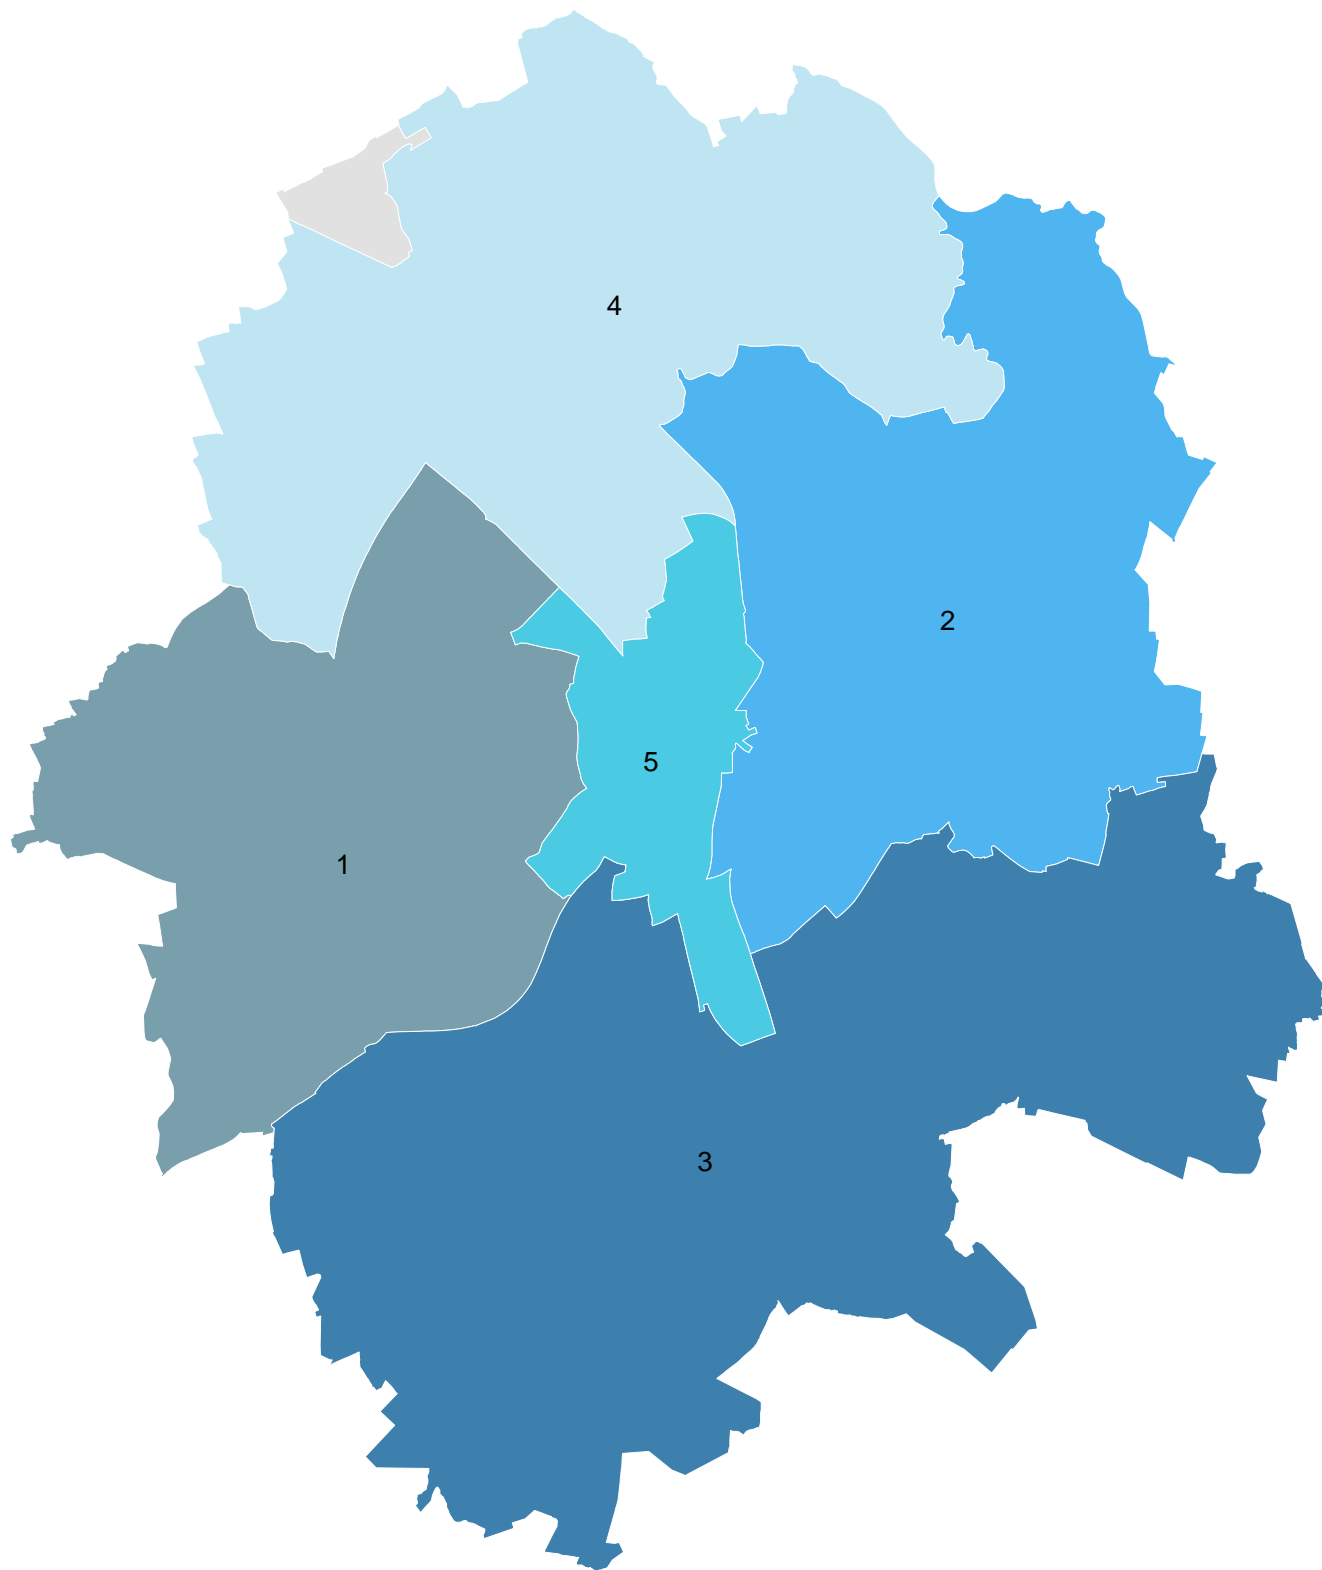

Kleinräumige Gebietsgliederung
5 Katholische Sozialstationen
Stand: 31.12.2009

- 1 Gievenbeck
- 2 Hohenzollernring
- 3 Hiltrup
- 4 Kinderhaus
- 5 Mitte