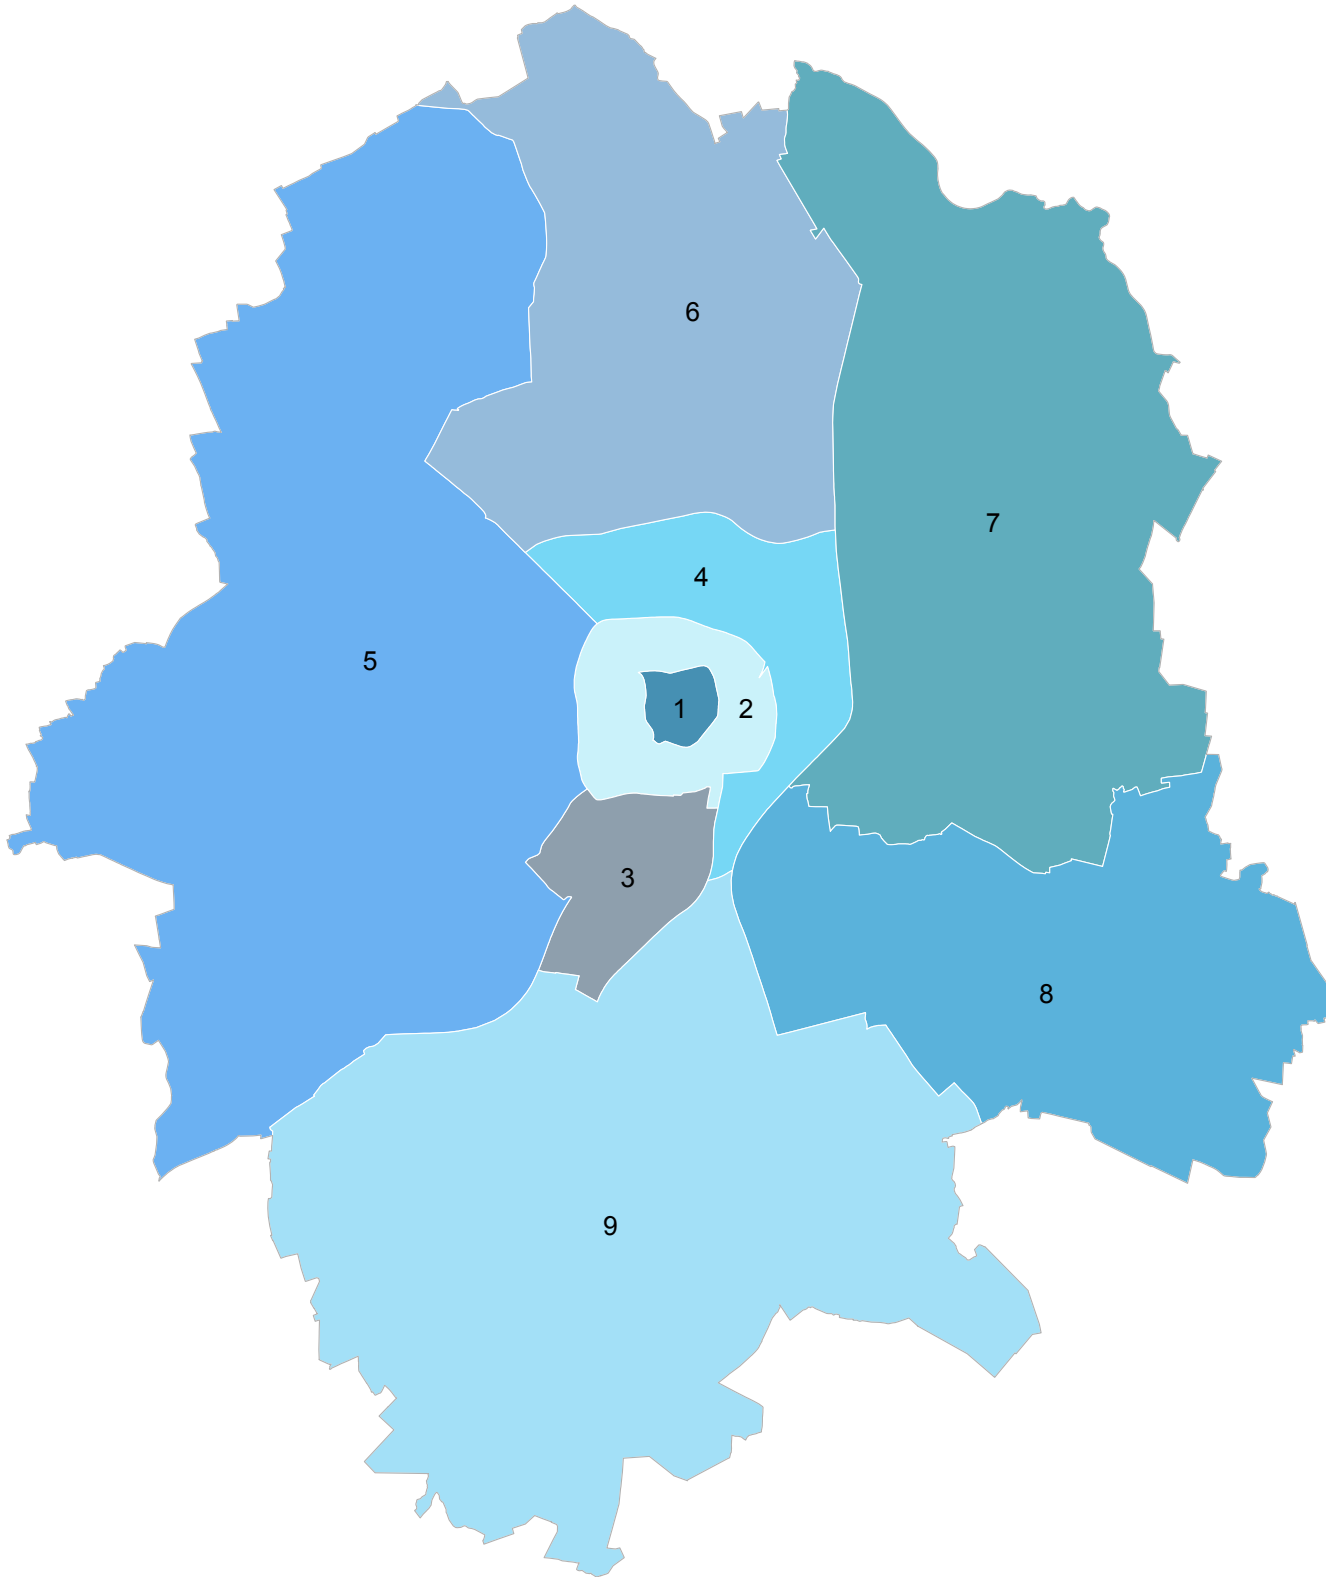

Kleinräumige Gebietsgliederung
6 Stadtbezirke und 4 Teilbereiche
Stand: 31.12.2023

- 1-4 Münster-Mitte
- 1 Altstadt
- 2 Innenstadtring
- 3 Mitte-Süd
- 4 Mitte-Nordost
- 5 Münster-West
- 6 Münster-Nord
- 7 Münster-Ost
- 8 Münster-Südost
- 9 Münster-Hiltrup