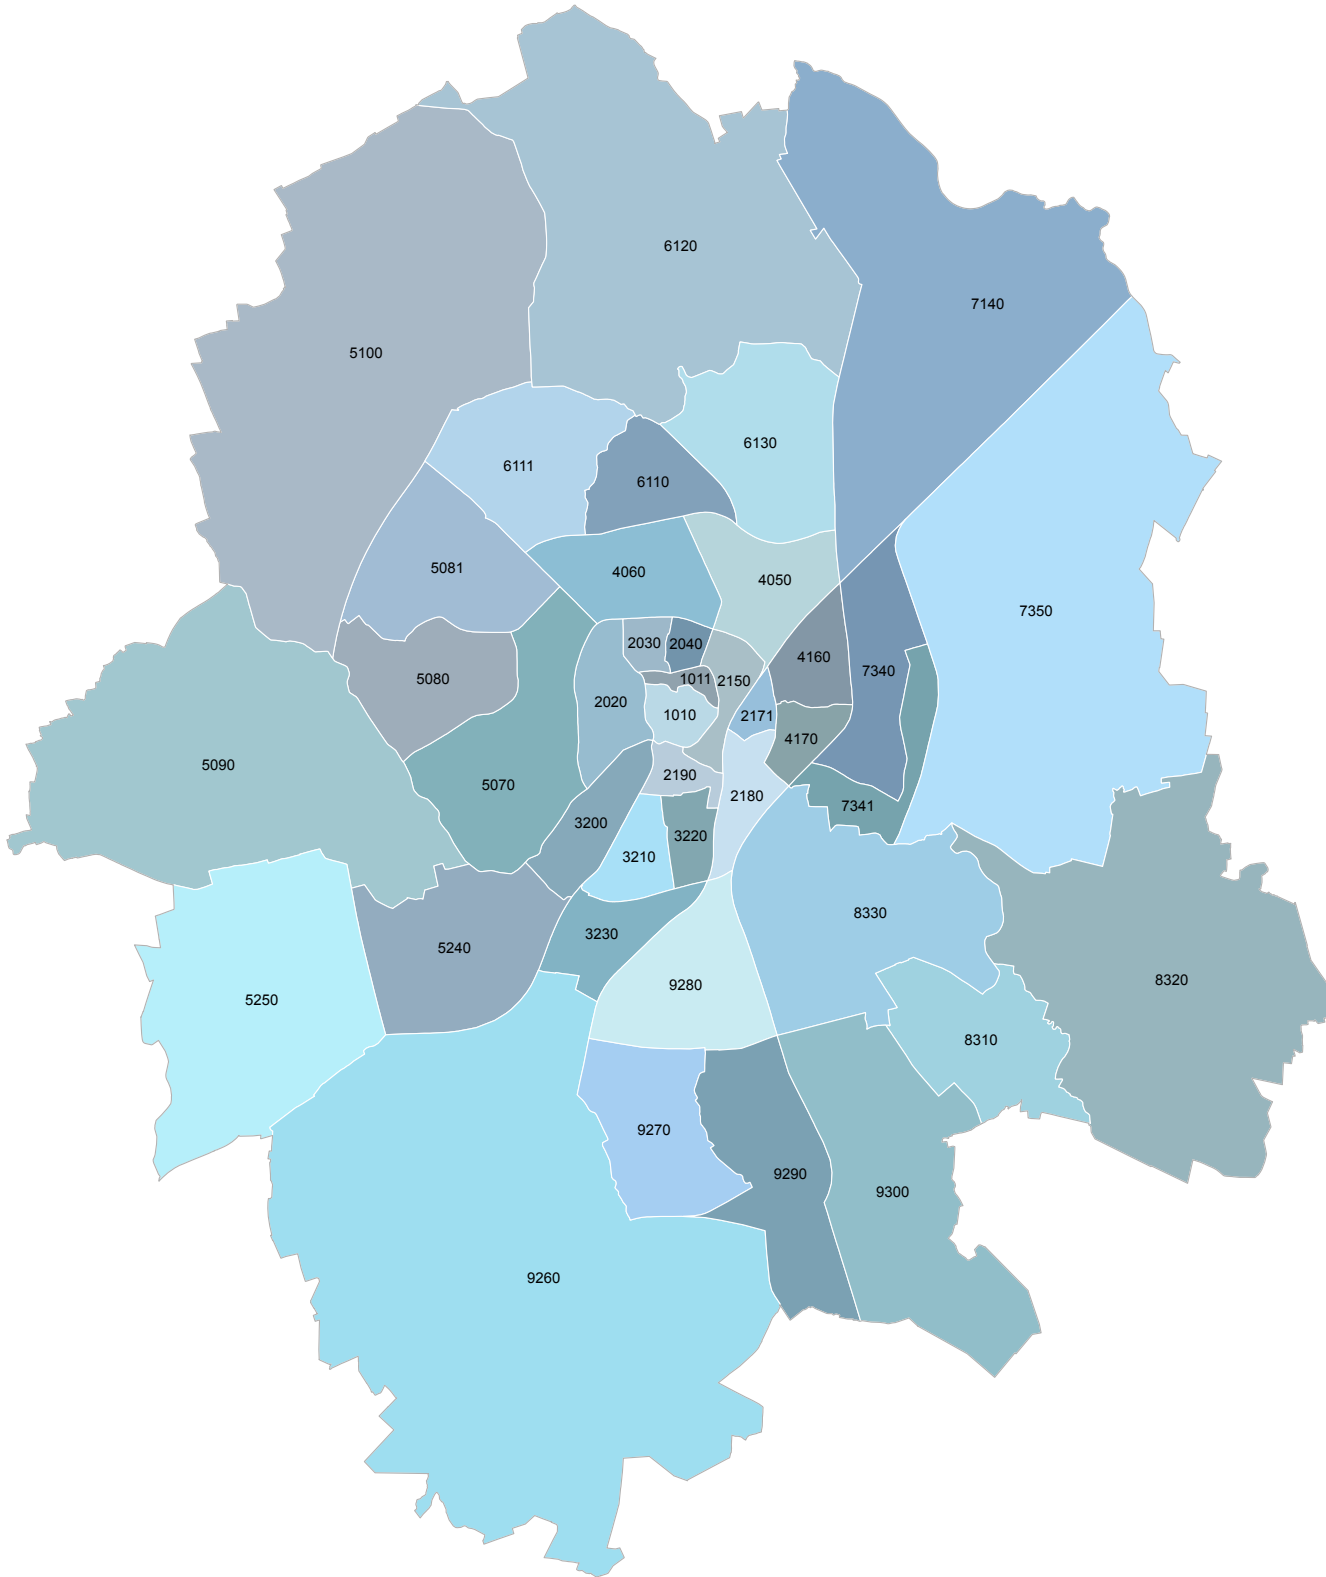

Kleinräumige Gebietsgliederung
40 Ausgabebezirke
Stand: 31.12.2016

- 1010
- 1011
- 2020
- 2030
- 2040
- 2150
- 2171
- 2180
- 2190
- 3200
- 3210
- 3220
- 3230
- 4050
- 4060
- 4160
- 4170
- 5070
- 5080
- 5081
- 5090
- 5100
- 5240
- 5250
- 6110
- 6111
- 6120
- 6130
- 7140
- 7340
- 7341
- 7350
- 8310
- 8320
- 8330
- 9260
- 9270
- 9280
- 9290
- 9300