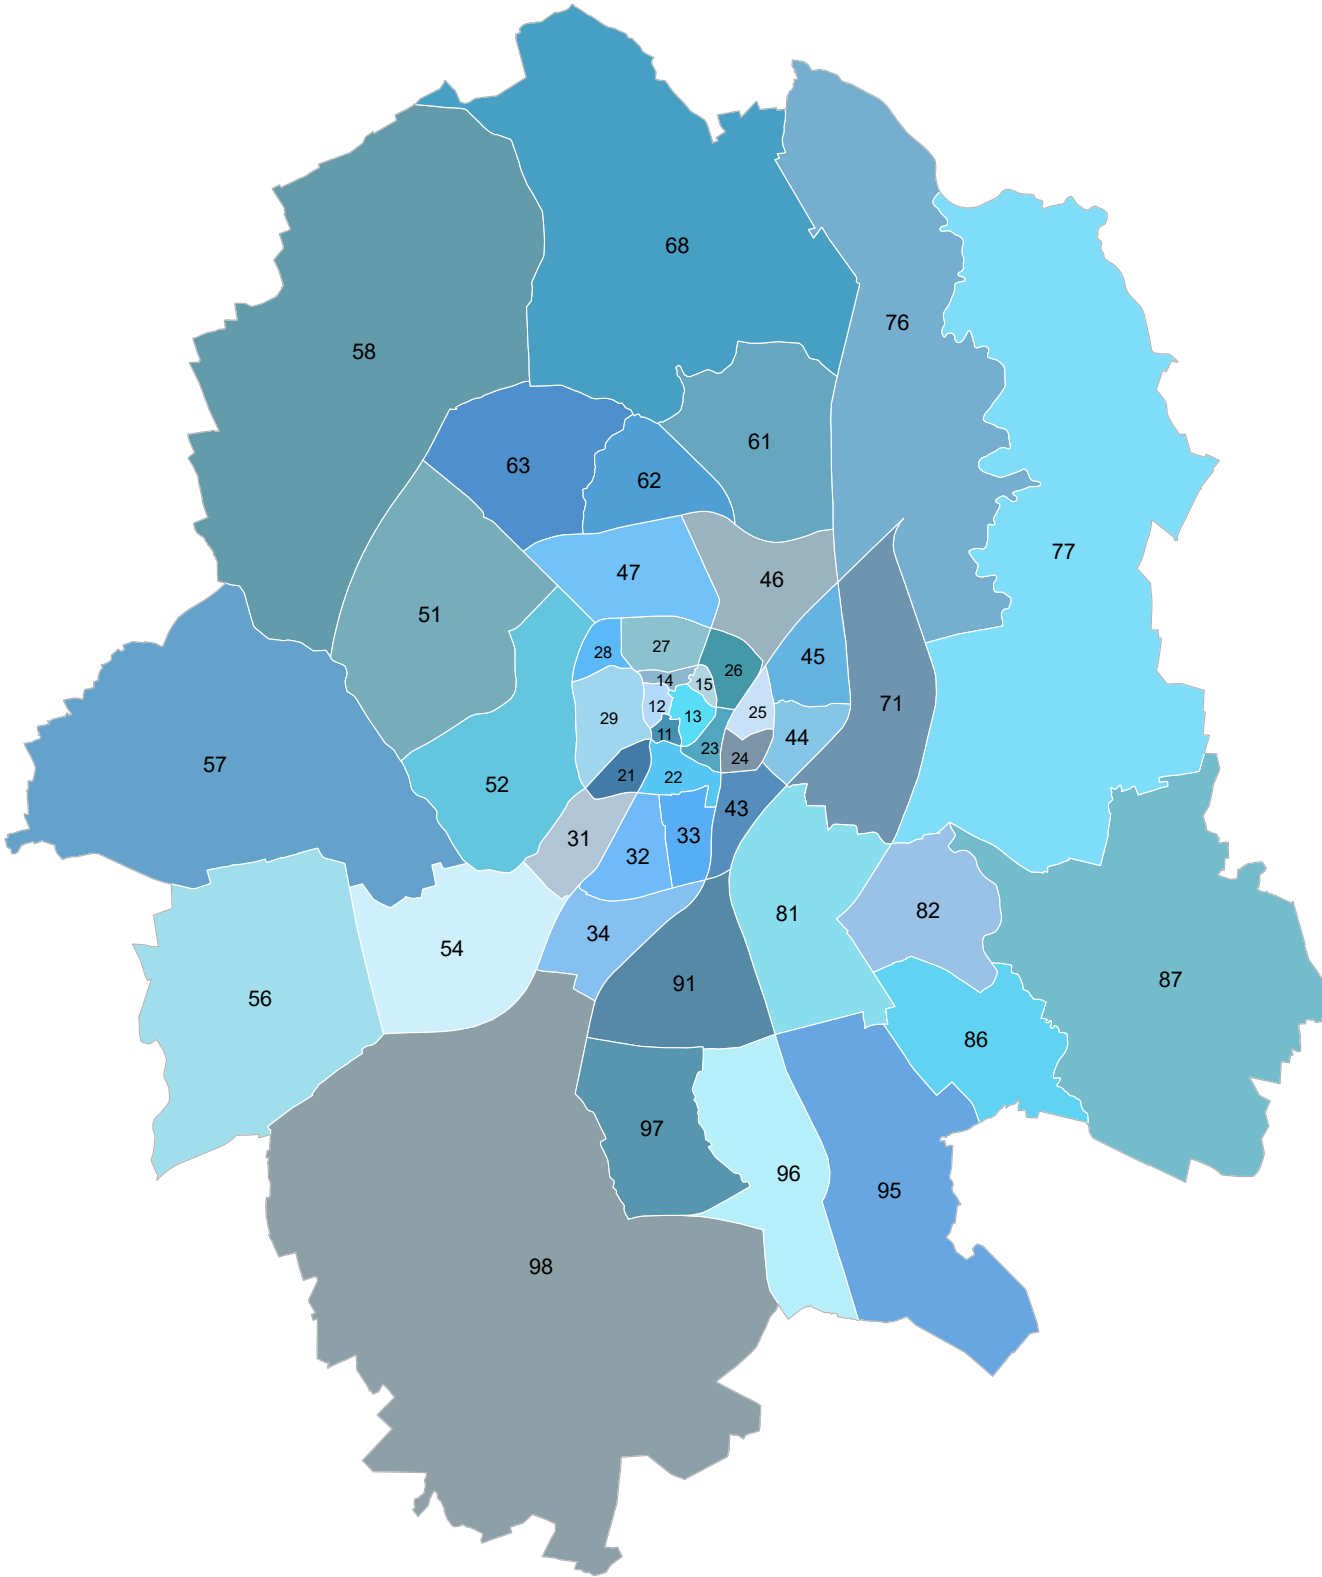

Kleinräumige Gebietsgliederung
45 Stadtteile (Statistische Bezirke)
Stand: 31.12.2023

11 Aegidii	51 Gievenbeck
12 Überwasser	52 Sentrup
13 Dom	54 Mecklenbeck
14 Buddenturm	56 Albachten
15 Martini	57 Roxel
	58 Nienberge
21 Pluggendorf	
22 Josef	61 Coerde
23 Bahnhof	62 Kinderhaus-Ost
24 Hansaplatz	63 Kinderhaus-West
25 Mauritz-West	68 Sprakel
26 Schlachthof	
27 Kreuz	71 Mauritz-Ost
28 Neutor	76 Gelmer-Dyckburg
29 Schloss	77 Handorf
31 Aaseestadt	81 Gremmendorf-West
32 Geist	82 Gremmendorf-Ost
33 Schützenhof	86 Angelmotte
34 Duesberg	87 Wolbeck
43 Hafen	91 Berg Fidel
44 Herz-Jesu	95 Hiltrup-Ost
45 Mauritz-Mitte	96 Hiltrup-Mitte
46 Rumphorst	97 Hiltrup-West
47 Uppenberg	98 Amelsbüren