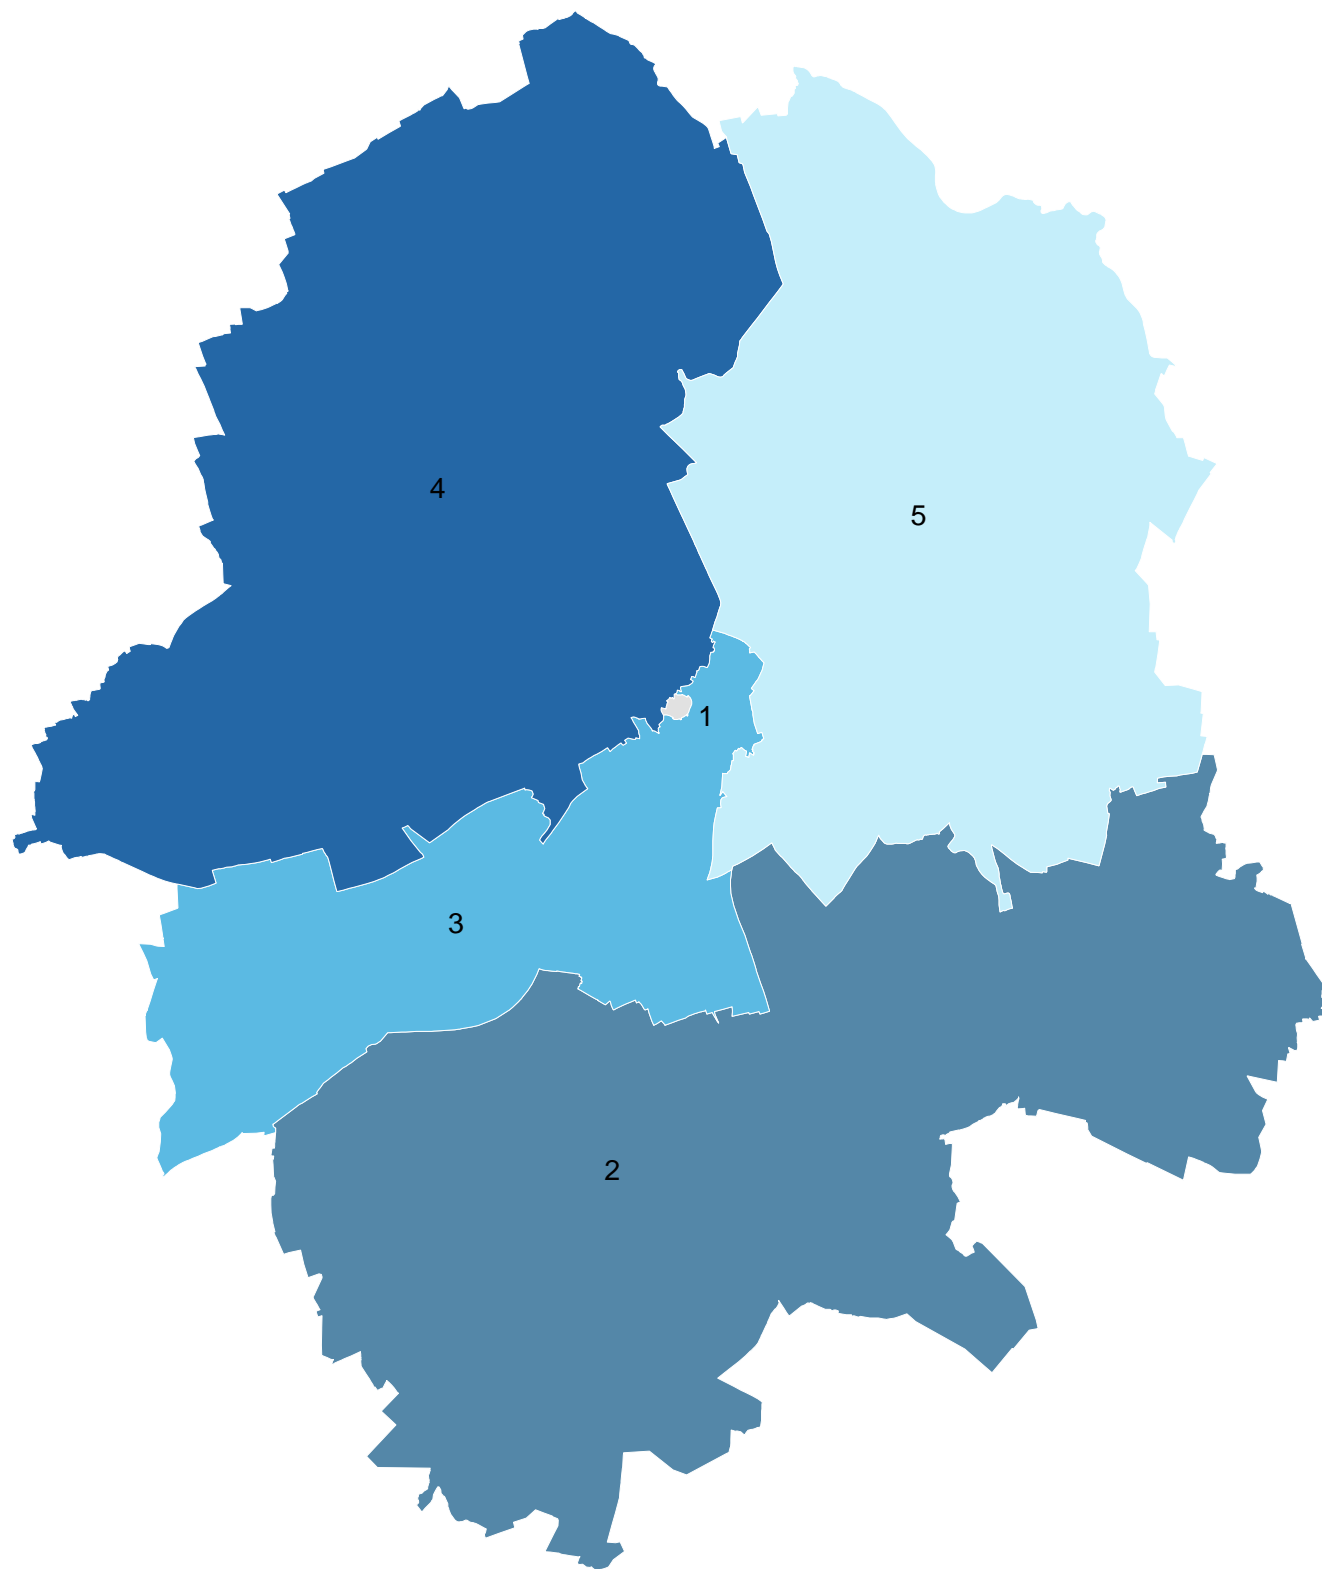

Kleinräumige Gebietsgliederung
4 Dekanate
Stand: 31.12.2010

- 1 St.-Paulus-Dom
- 2 Hilstrup
- 3 Lamberti
- 4 Liebfrauen
- 5 Mauritz