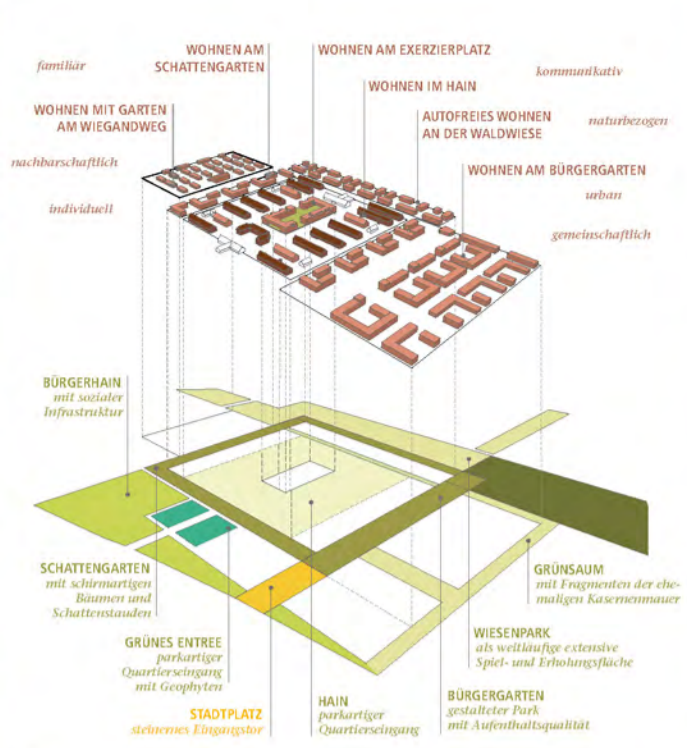

York - das neue Stadtquartier in Münster

GESAMTPERSPEKTIVE YORK

SCHEMA VERNETZUNG ALBERSLOHER WEG

York insgesamt: ca. 1.733 Wohneinheiten

WOHNEINHEITEN

STELLPLÄTZE

farwick + grote
architekten BDA stadtplaner

club
L 94
landschafts
architekten

DETAIL QUARTIERSTOR ALBERSLOHER WEG [1:500]

QUERSCHNITT ALBERSLOHER WEG [1:333]

LAGEPLAN [1:1000]

QUARTIERE UND QUALITÄTEN

WOHNEN AM BÜRGERGARTEN

QUERSCHNITT EXERZIERPLATZ [1:333]

DETAIL AUTOFREIES WOHNEN AN DER WALDWIESE [M 1:500]

DETAIL EXERZIERPLATZ [1:500]

SCHEMA: AUTOFREIES WOHNEN AN DER WALDWIESE

SCHEMA: QUARTIERSMITTE EXERZIERPLATZ

WOHNEN IM HAIN