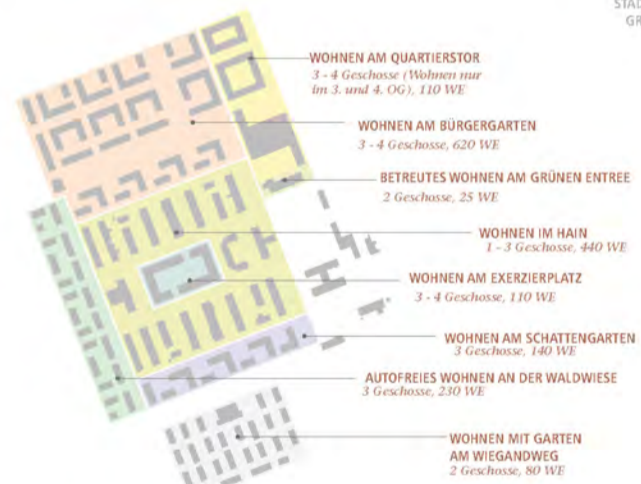

York - das neue Stadtquartier in Münster

GESAMTPERSPEKTIVE YORK

SCHEMA VERNETZUNG ALBERSLOHER WEG

York insgesamt: ca. 1.733 Wohneinheiten

WOHNEINHEITEN

STELLPLÄTZE

farwick + grote
architekten BDA stadtplaner

club
L 94
landschafts
architekten

DETAIL QUARTIERSTOR ALBERSLOHER WEG [1:500]

QUERSCHNITT ALBERSLOHER WEG [1:333]

LAGEPLAN [1:1000]

QUARTIERE UND QUALITÄTEN

WOHNEN AM BÜRGERGARTEN

QUERSCHNITT EXERZIERPLATZ [1:333]

DETAIL AUTOFREIES WOHNEN AN DER WALDWIESE [M 1:500]

DETAIL EXERZIERPLATZ [1:500]

SCHEMA: AUTOFREIES WOHNEN AN DER WALDWIESE

SCHEMA: QUARTIERSMITTE EXERZIERPLATZ

WOHNEN IM HAIN