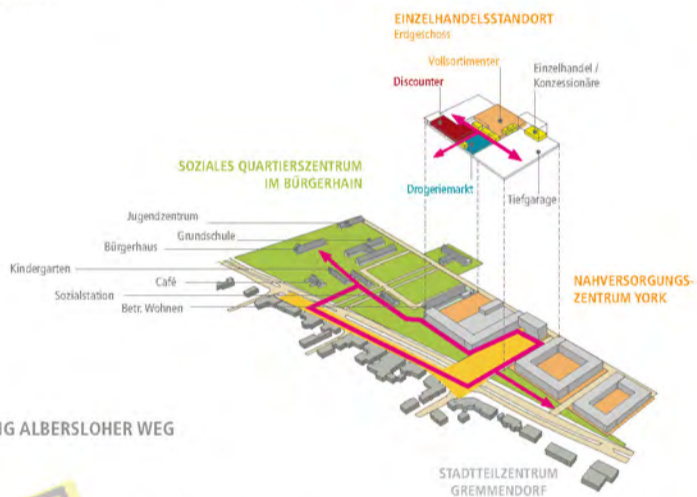

York - das neue Stadtquartier in Münster

GESAMTPERSPEKTIVE YORK

SCHEMA VERNETZUNG ALBERSLOHER WEG

York insgesamt: ca. 1.733 Wohneinheiten

WOHNEINHEITEN

STELLPLÄTZE

farwick + grote
architekten BDA stadtplaner

club
L 94
landschafts
architekten

DETAIL QUARTIERSTOR ALBERSLOHER WEG [1:500]

QUERSCHNITT ALBERSLOHER WEG [1:333]

LAGEPLAN [1:1000]

QUARTIERE UND QUALITÄTEN

WOHNEN AM BÜRGERGARTEN

QUERSCHNITT EXERZIERPLATZ [1:333]

DETAIL AUTOFREIES WOHNEN AN DER WALDWIESE [M 1:500]

DETAIL EXERZIERPLATZ [1:500]

SCHEMA: AUTOFREIES WOHNEN AN DER WALDWIESE

SCHEMA: QUARTIERSMITTE EXERZIERPLATZ

WOHNEN IM HAIN