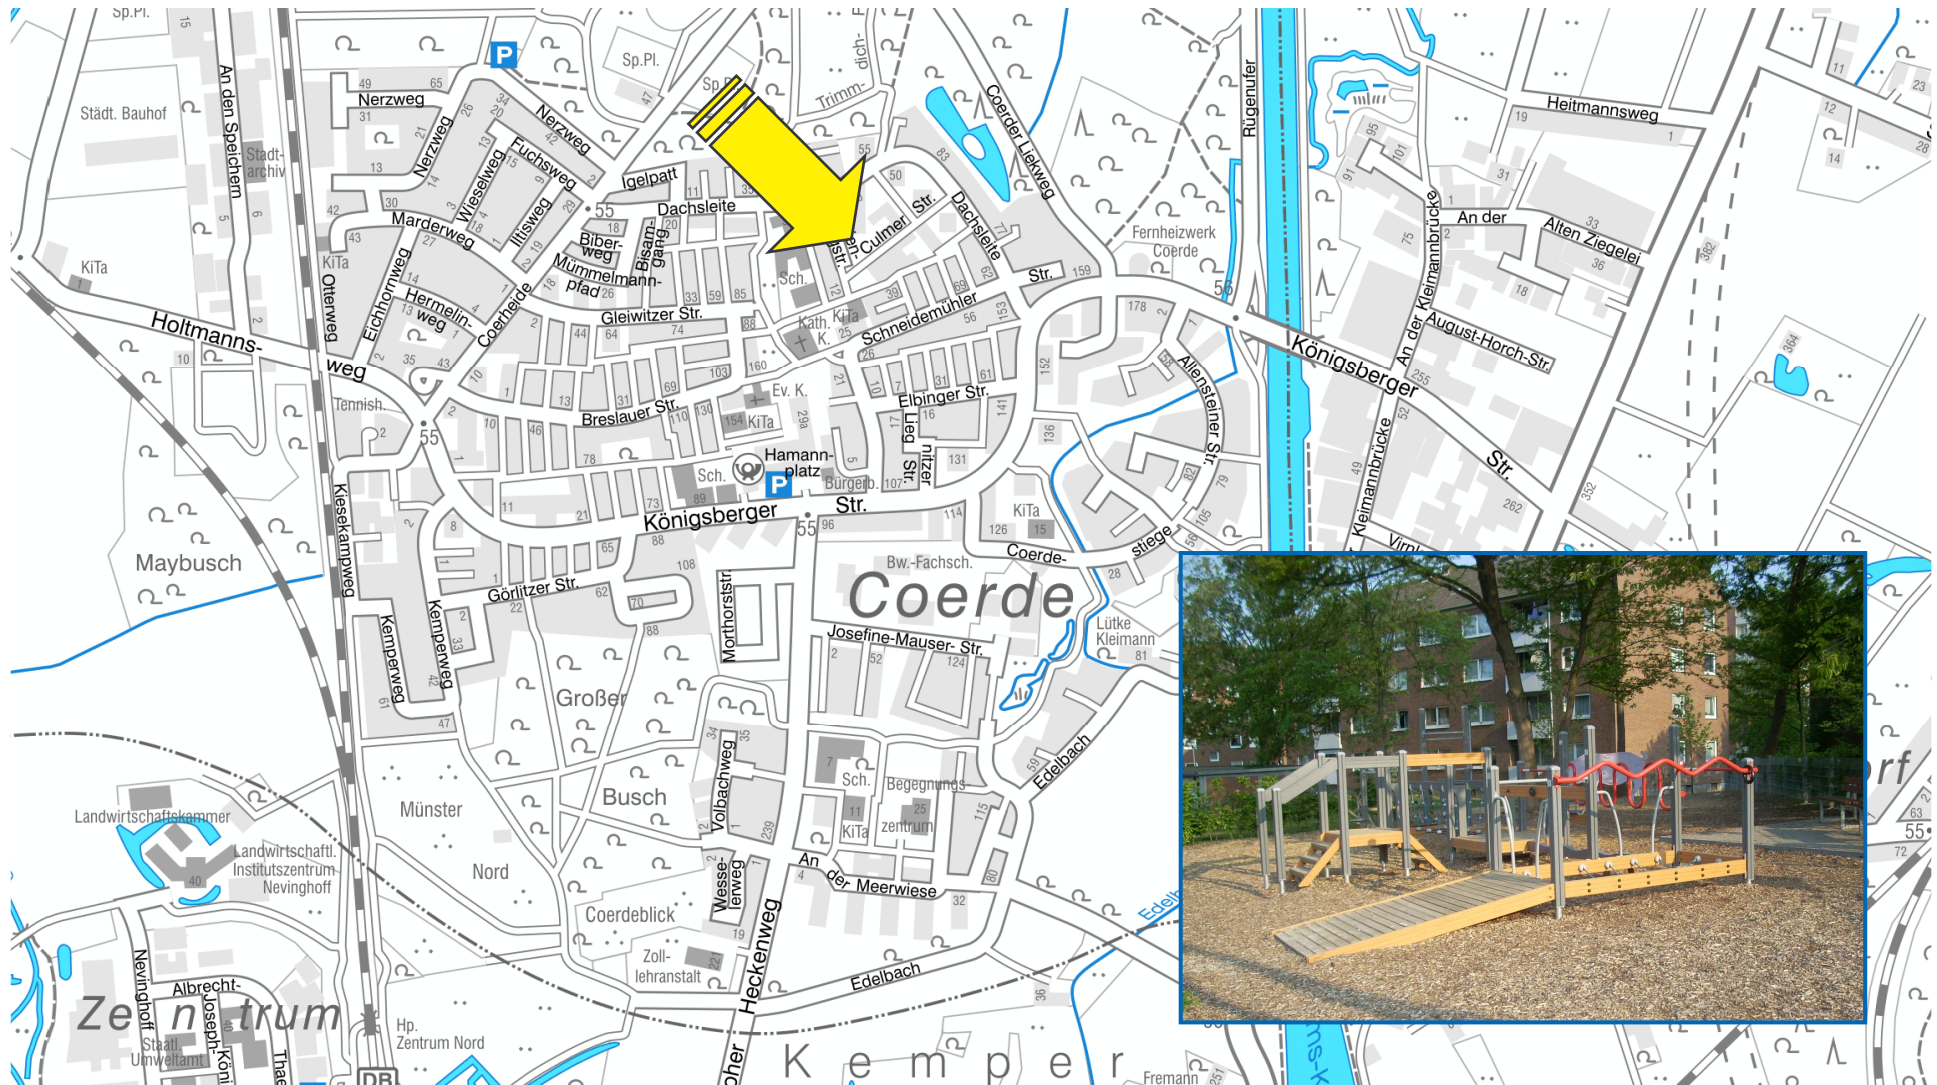

## Generationsübergreifende Spiel- und Bewegungsangebote in Münster

- 1 Spielplatz Culmer Straße
- 2 Spielplatz Drei Eichen
- 3 Spielplatz Martin-Niemöller-Park
- 4 Spielplatz Grüner Finger
- 5 Spielplatz Zwi-Schulmann-Weg
- 6 Spielplatz Angelmodder Weg
- 7 Spielplatz Patronatsstraße
- 8 Spielplatz Am Steintor

## Spielplatz Culmer Straße

2

## Spielplatz Drei Eichen

3

Spielplatz Martin-Niemöller-Park

# 4 Grüner Finger

5

Spielplatz Zwi-Schulmann-Weg

6

Spielplatz Angelmodder Weg (hinter der Boule-Anlage)

7

Spielplatz Patronatsstraße

8