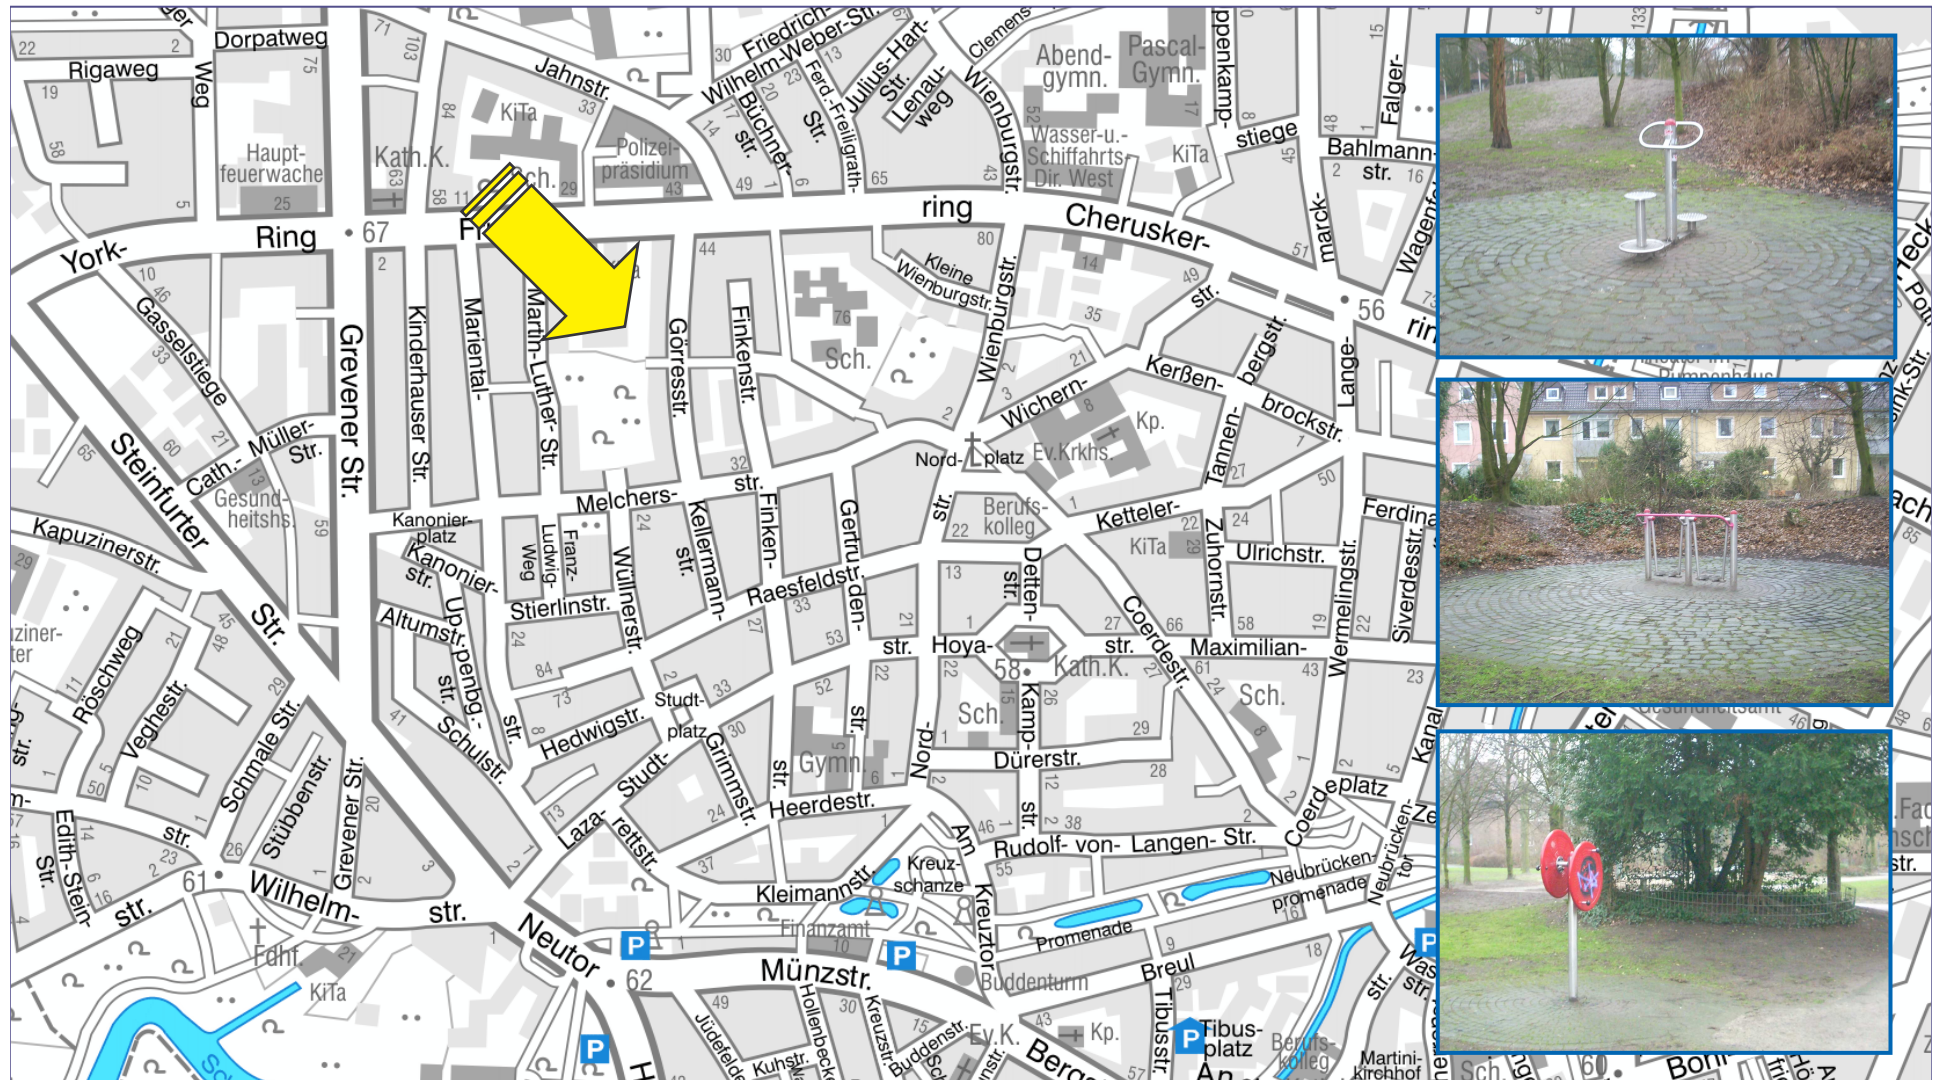

## Generationsübergreifende Spiel- und Bewegungsangebote in Münster

- 1 Spielplatz Culmer Straße
- 2 Spielplatz Drei Eichen
- 3 Spielplatz Martin-Niemöller-Park
- 4 Spielplatz Grüner Finger
- 5 Spielplatz Zwi-Schulmann-Weg
- 6 Spielplatz Angelmodder Weg
- 7 Spielplatz Patronatsstraße
- 8 Spielplatz Am Steintor

## Spielplatz Culmer Straße

2

## Spielplatz Drei Eichen

3

Spielplatz Martin-Niemöller-Park

# 4 Grüner Finger

5

Spielplatz Zwi-Schulmann-Weg

6

Spielplatz Angelmodder Weg (hinter der Boule-Anlage)

7

Spielplatz Patronatsstraße

8