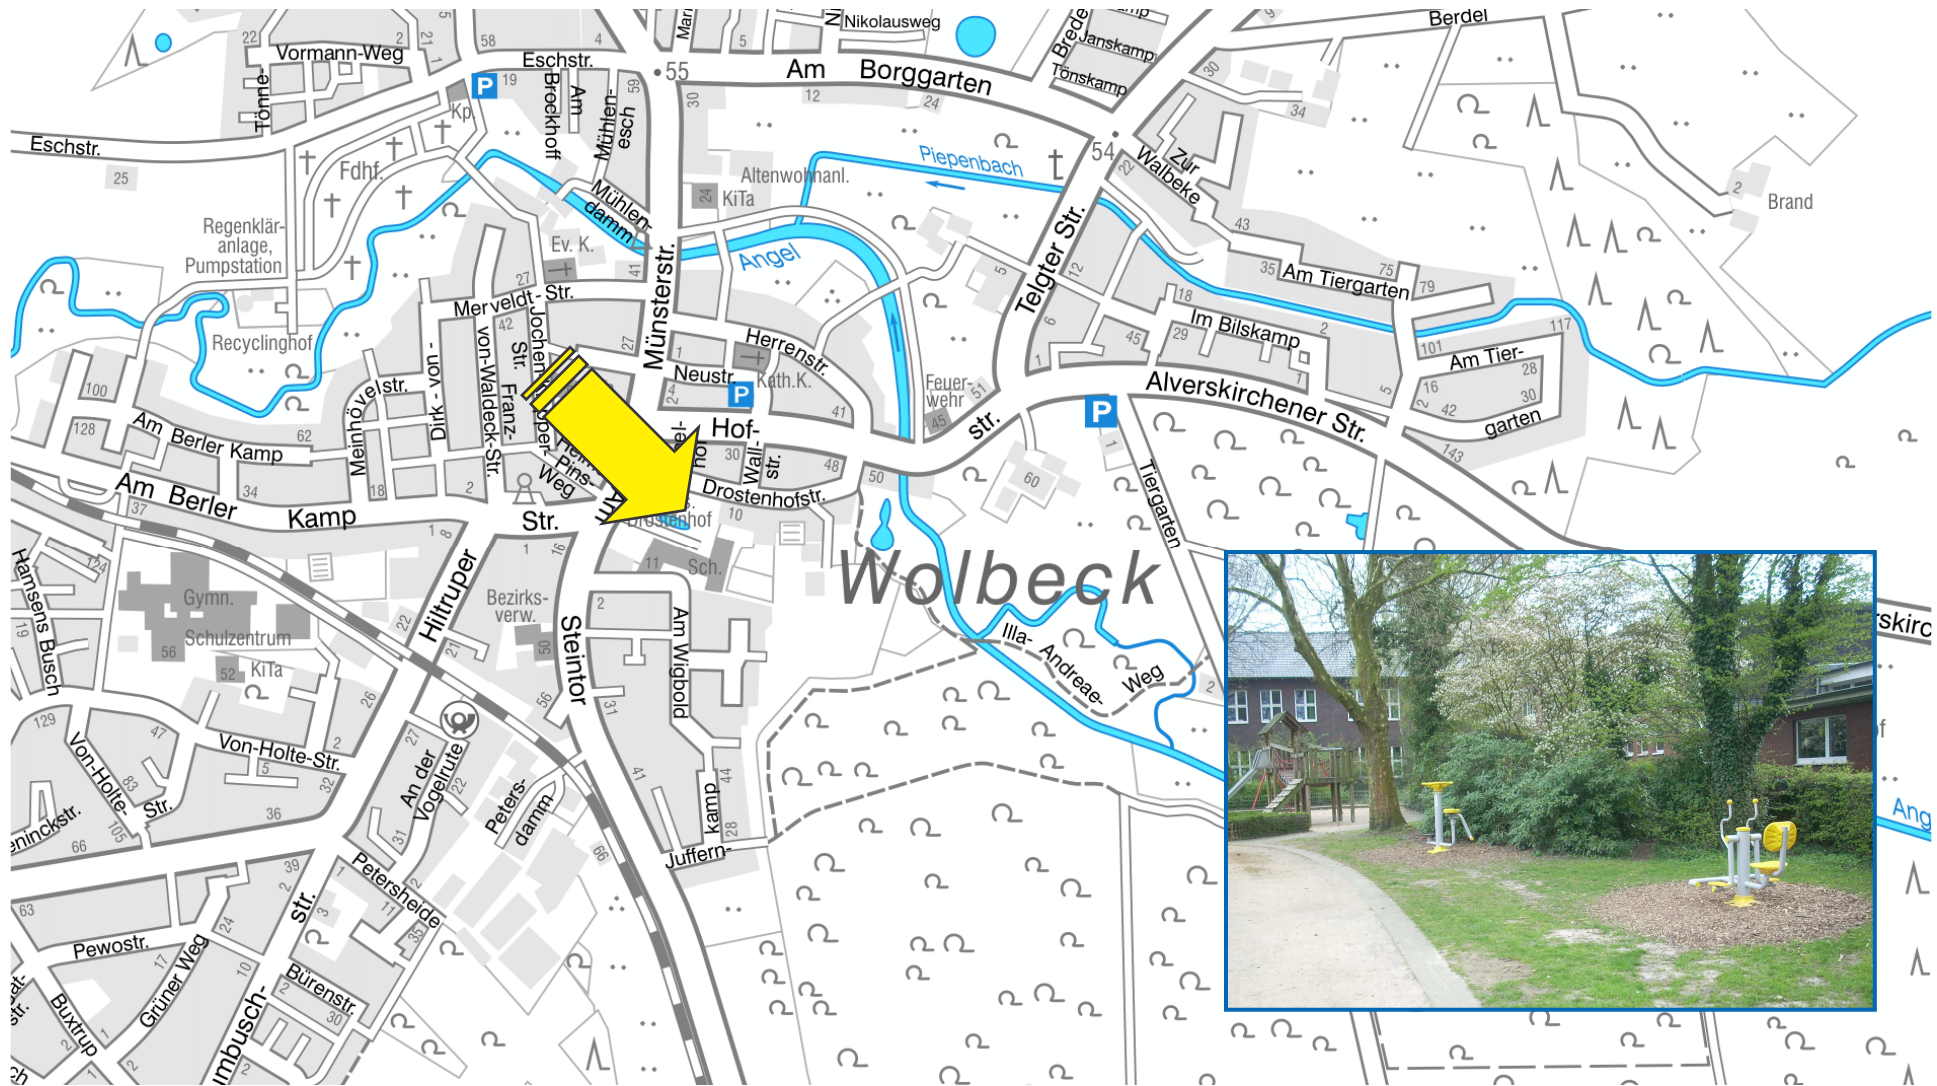

## Generationsübergreifende Spiel- und Bewegungsangebote in Münster

- 1 Spielplatz Culmer Straße
- 2 Spielplatz Drei Eichen
- 3 Spielplatz Martin-Niemöller-Park
- 4 Spielplatz Grüner Finger
- 5 Spielplatz Zwi-Schulmann-Weg
- 6 Spielplatz Angelmodder Weg
- 7 Spielplatz Patronatsstraße
- 8 Spielplatz Am Steintor

## Spielplatz Drei Eichen

3

Spielplatz Martin-Niemöller-Park

# 4 Grüner Finger

5

Spielplatz Zwi-Schulmann-Weg

6

Spielplatz Angelmodder Weg (hinter der Boule-Anlage)

7

Spielplatz Patronatsstraße

8

Spielplatz Am Steintor