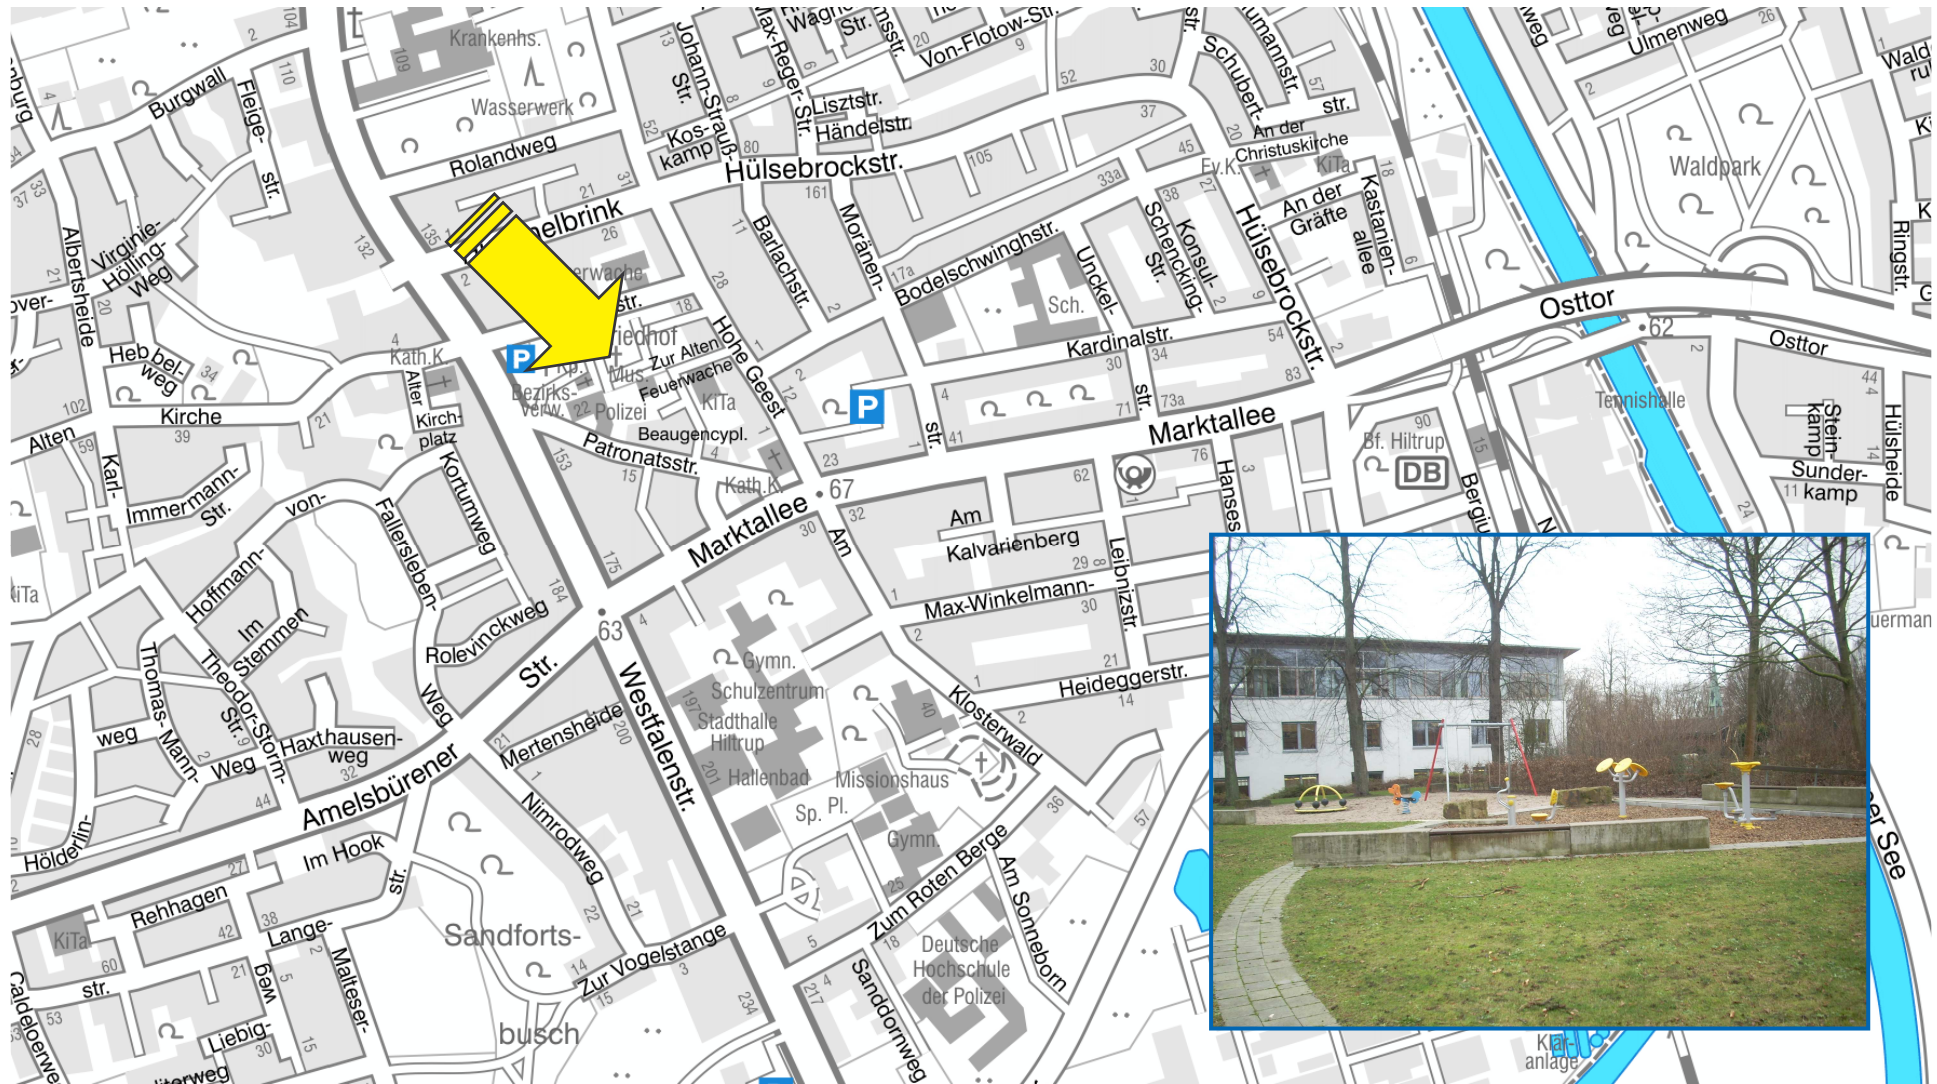

## Generationsübergreifende Spiel- und Bewegungsangebote in Münster

- 1 Spielplatz Culmer Straße
- 2 Spielplatz Drei Eichen
- 3 Spielplatz Martin-Niemöller-Park
- 4 Spielplatz Grüner Finger
- 5 Spielplatz Zwi-Schulmann-Weg
- 6 Spielplatz Angelmodder Weg
- 7 Spielplatz Patronatsstraße
- 8 Spielplatz Am Steintor

## Spielplatz Drei Eichen

3

Spielplatz Martin-Niemöller-Park

# 4 Grüner Finger

5

Spielplatz Zwi-Schulmann-Weg

6

Spielplatz Angelmodder Weg (hinter der Boule-Anlage)

7

Spielplatz Patronatsstraße

8