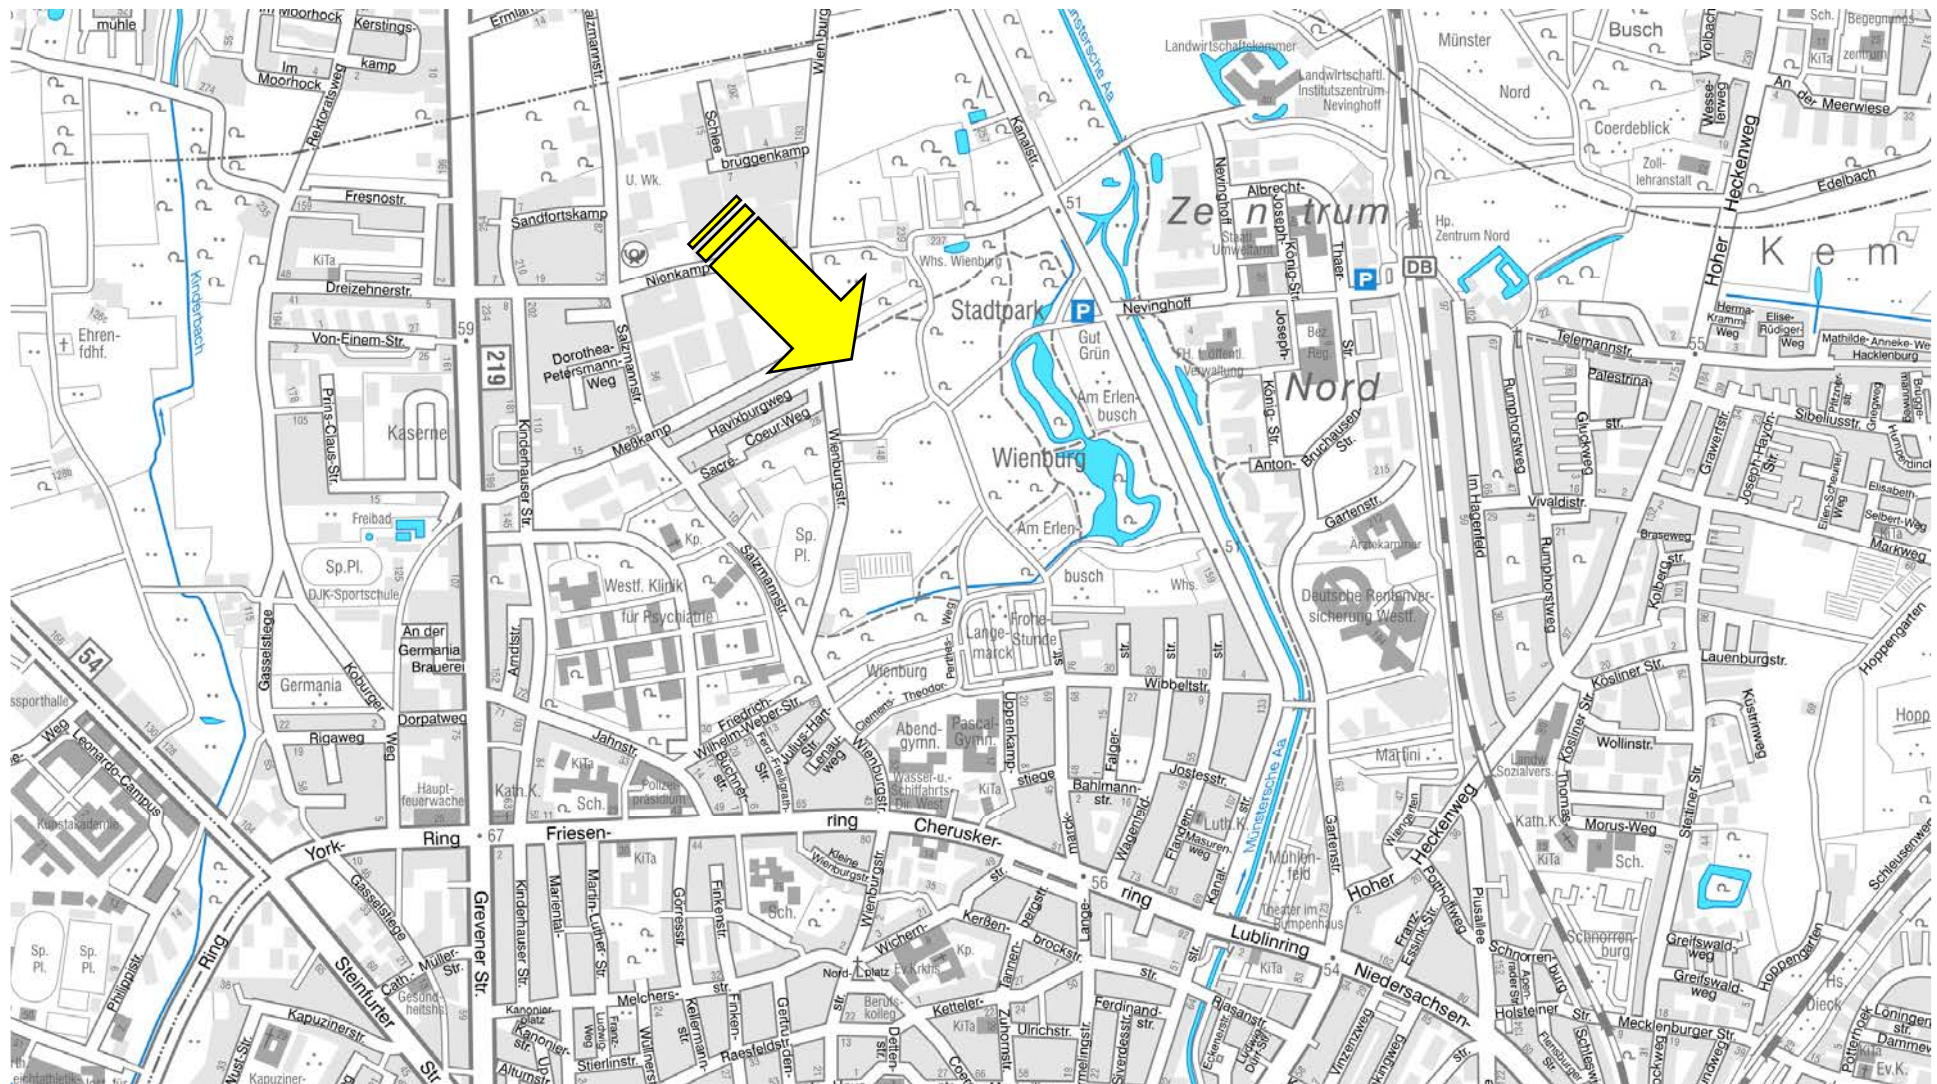

2

Stadtspark Wienburg