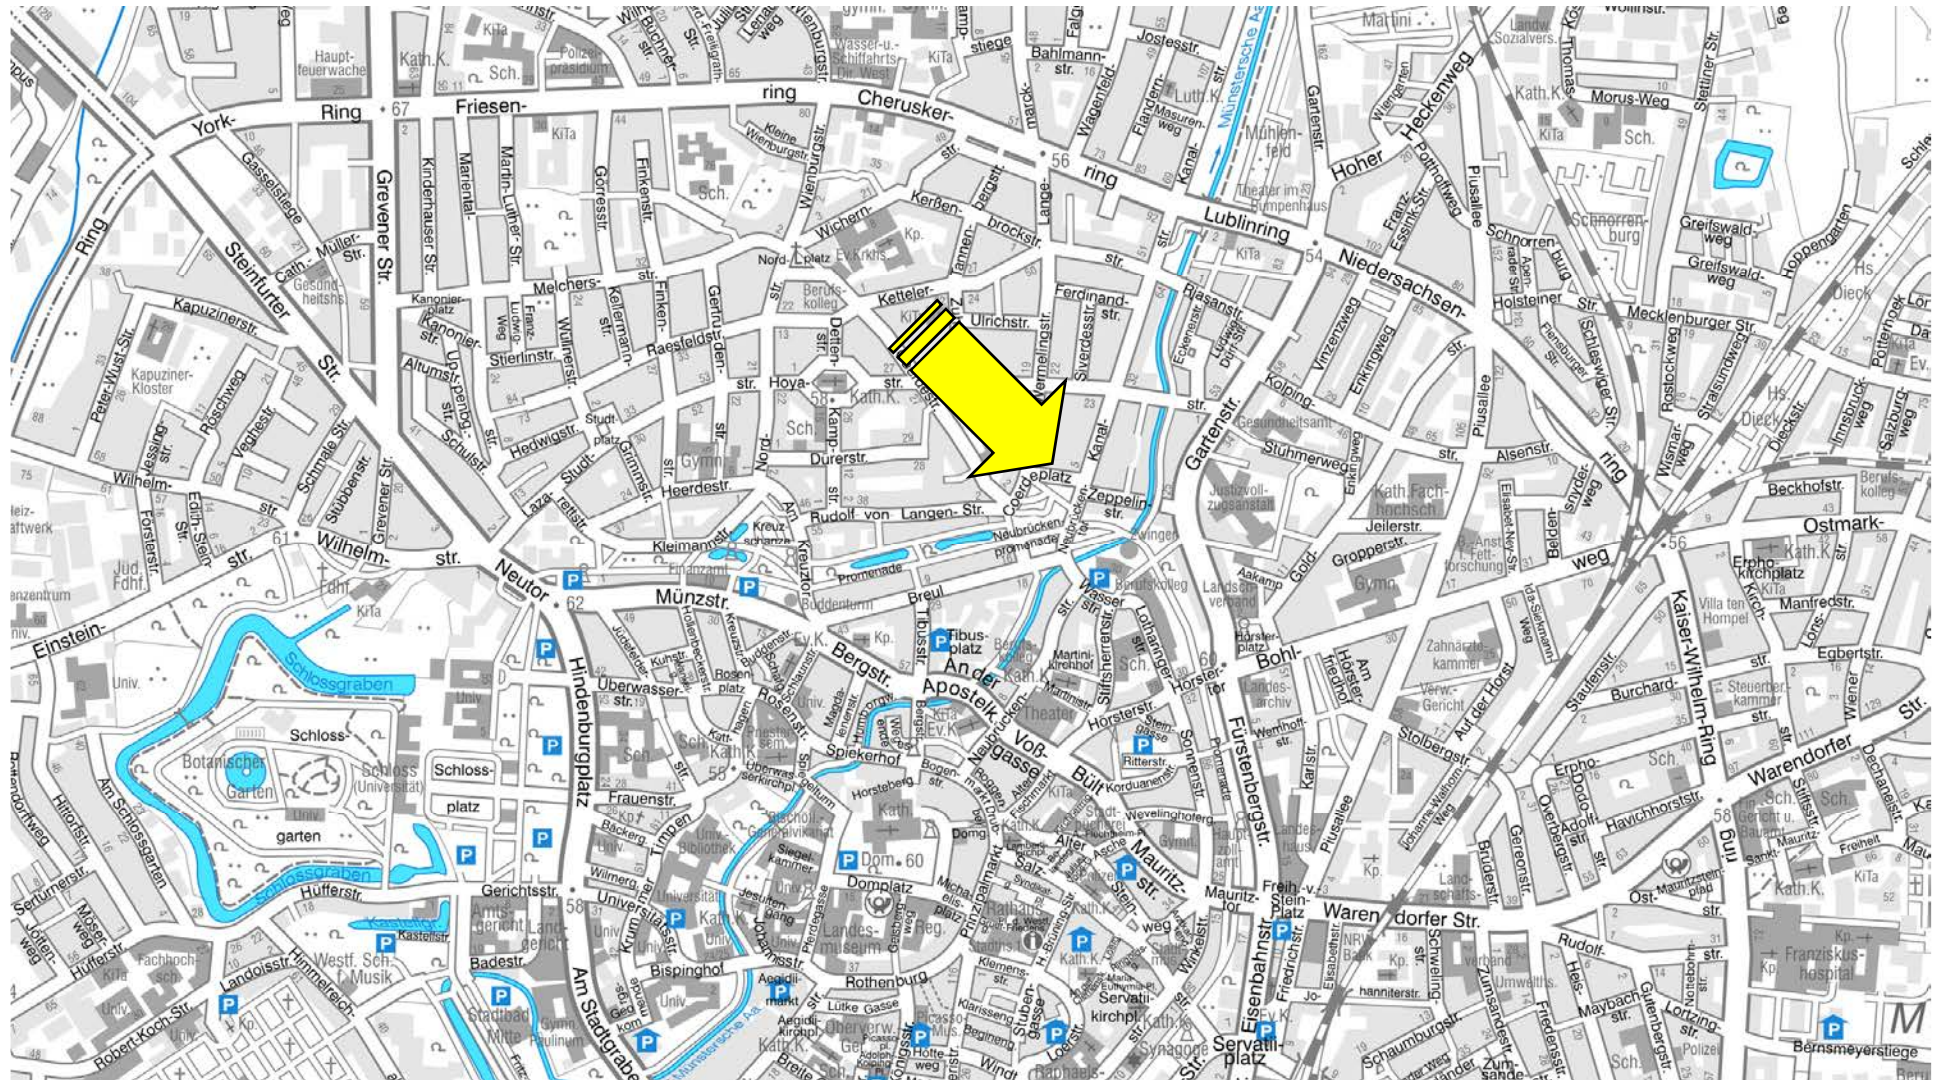

3

Promenade am Coerdeplatz

Amt für
Grünflächen, Umwelt
und Nachhaltigkeit