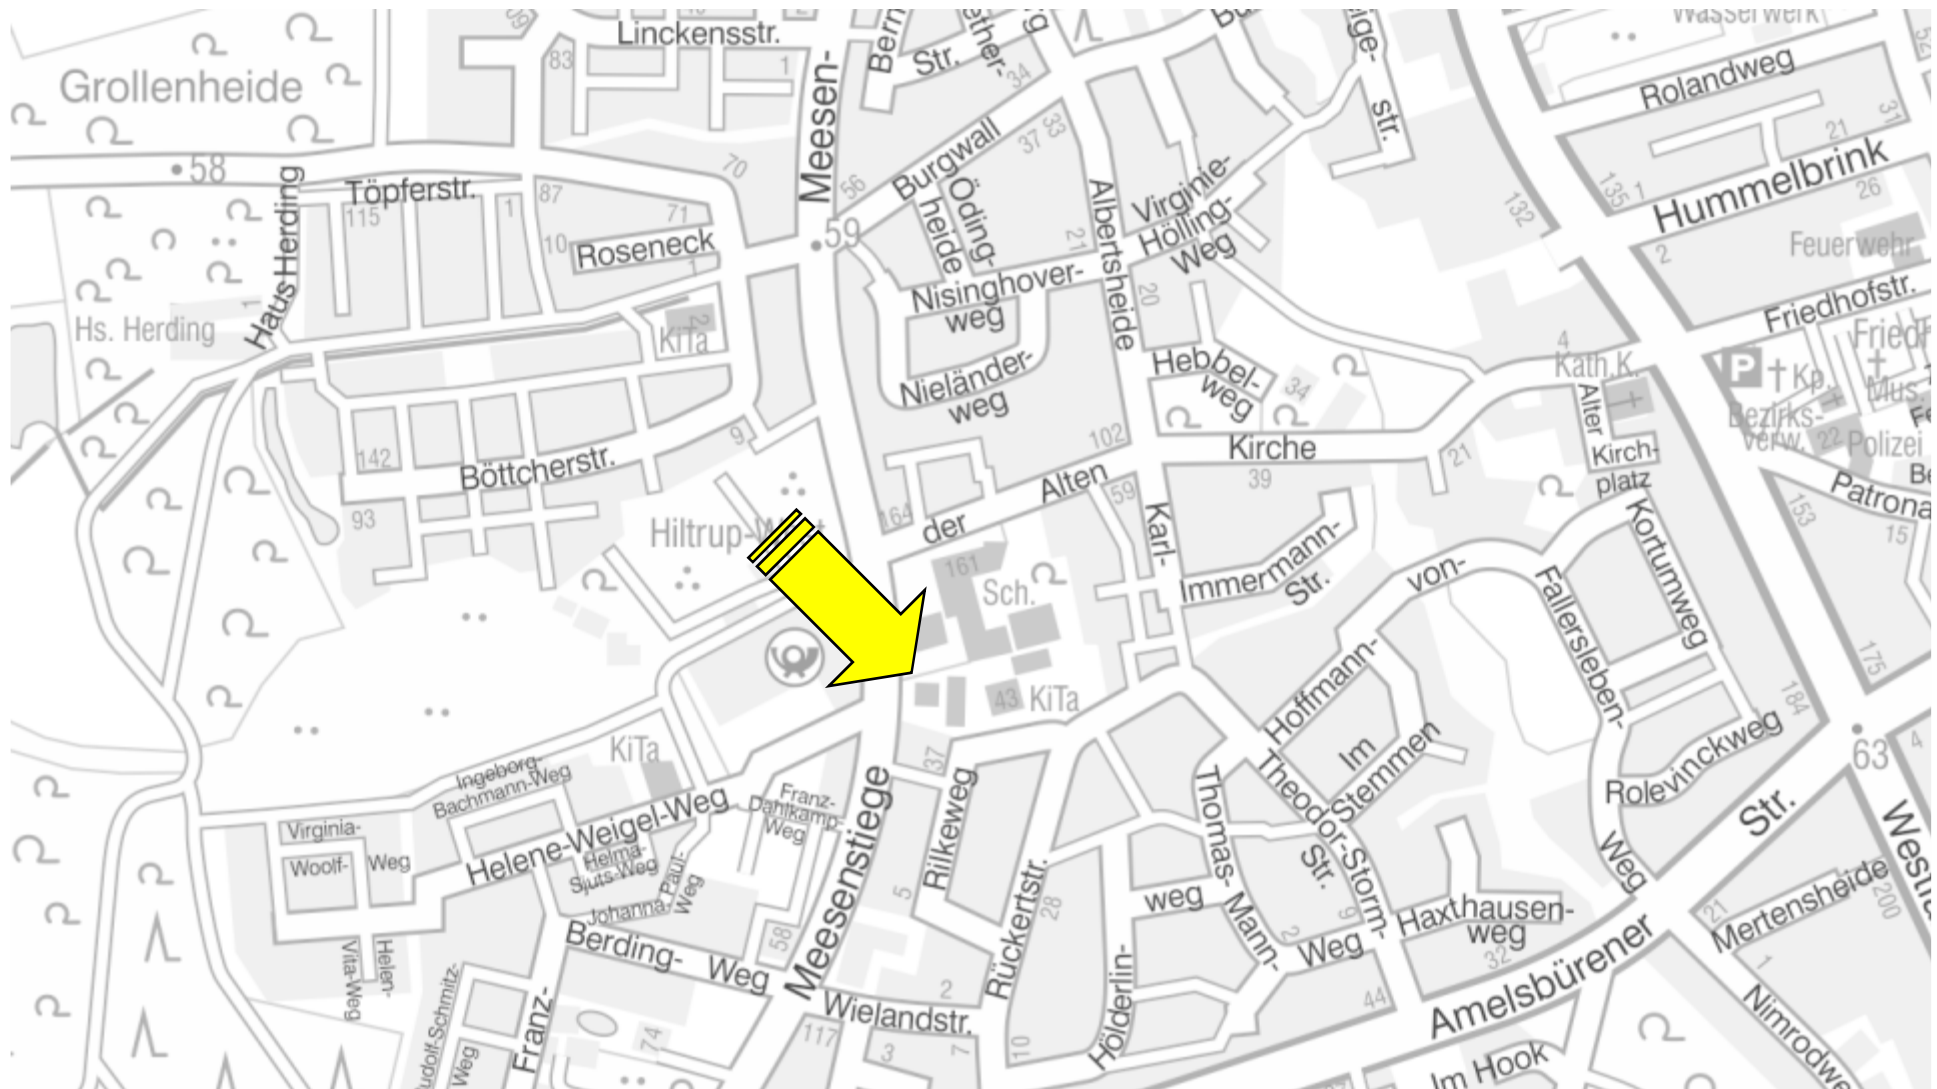

Slackline-Anlagen in Münster

- 1 Spielplatz Culmer Straße
- 2 Stadtpark Wienburg
- 3 Promenade am Coerdeplatz
- 4 Schlossgraben an der Wilhelmstraße
- 5 Aasee, Spielplatz an der Torminbrücke
- 6 Park Sentmaring
- 7 Spielplatz Nottulner Landweg
- 8 Spielplatz Pastorenbusch
- 9 Spielplatz Am Loddenbach
- 10 Spielplatz Holtrode
- 11 Spielplatz Mauritz-Lindenweg
- 12 Spielplatz Angelmotte Weg
- 13 Freiherr-vom-Stein-Gymnasium
- 14 Theresienschule
- 15 Wuddi Kinderhaus
- 16 Norbertschule
- 17 Matthias-Claudius-Schule
- 18 Begegnungszentrum 37°

Schlossgraben an der Wilhelmstraße

Amt für
Grünflächen, Umwelt
und Nachhaltigkeit

5

Aasee, Spielplatz an der Trominbrücke

6

Park Sentmaring

Amt für
Grünflächen, Umwelt
und Nachhaltigkeit

7

Spielplatz Mauritz-Lindenweg

12

Spielplatz Angelfmodder Weg

13

Freiherr-vom-Stein-Gymnasium

14 Theresienschule

15

Wuddi Kinderhaus

Amt für
Grünflächen, Umwelt
und Nachhaltigkeit

16 Norbertschule

17

Matthias-Claudius-Schule

18

Begegnungszentrum 37°