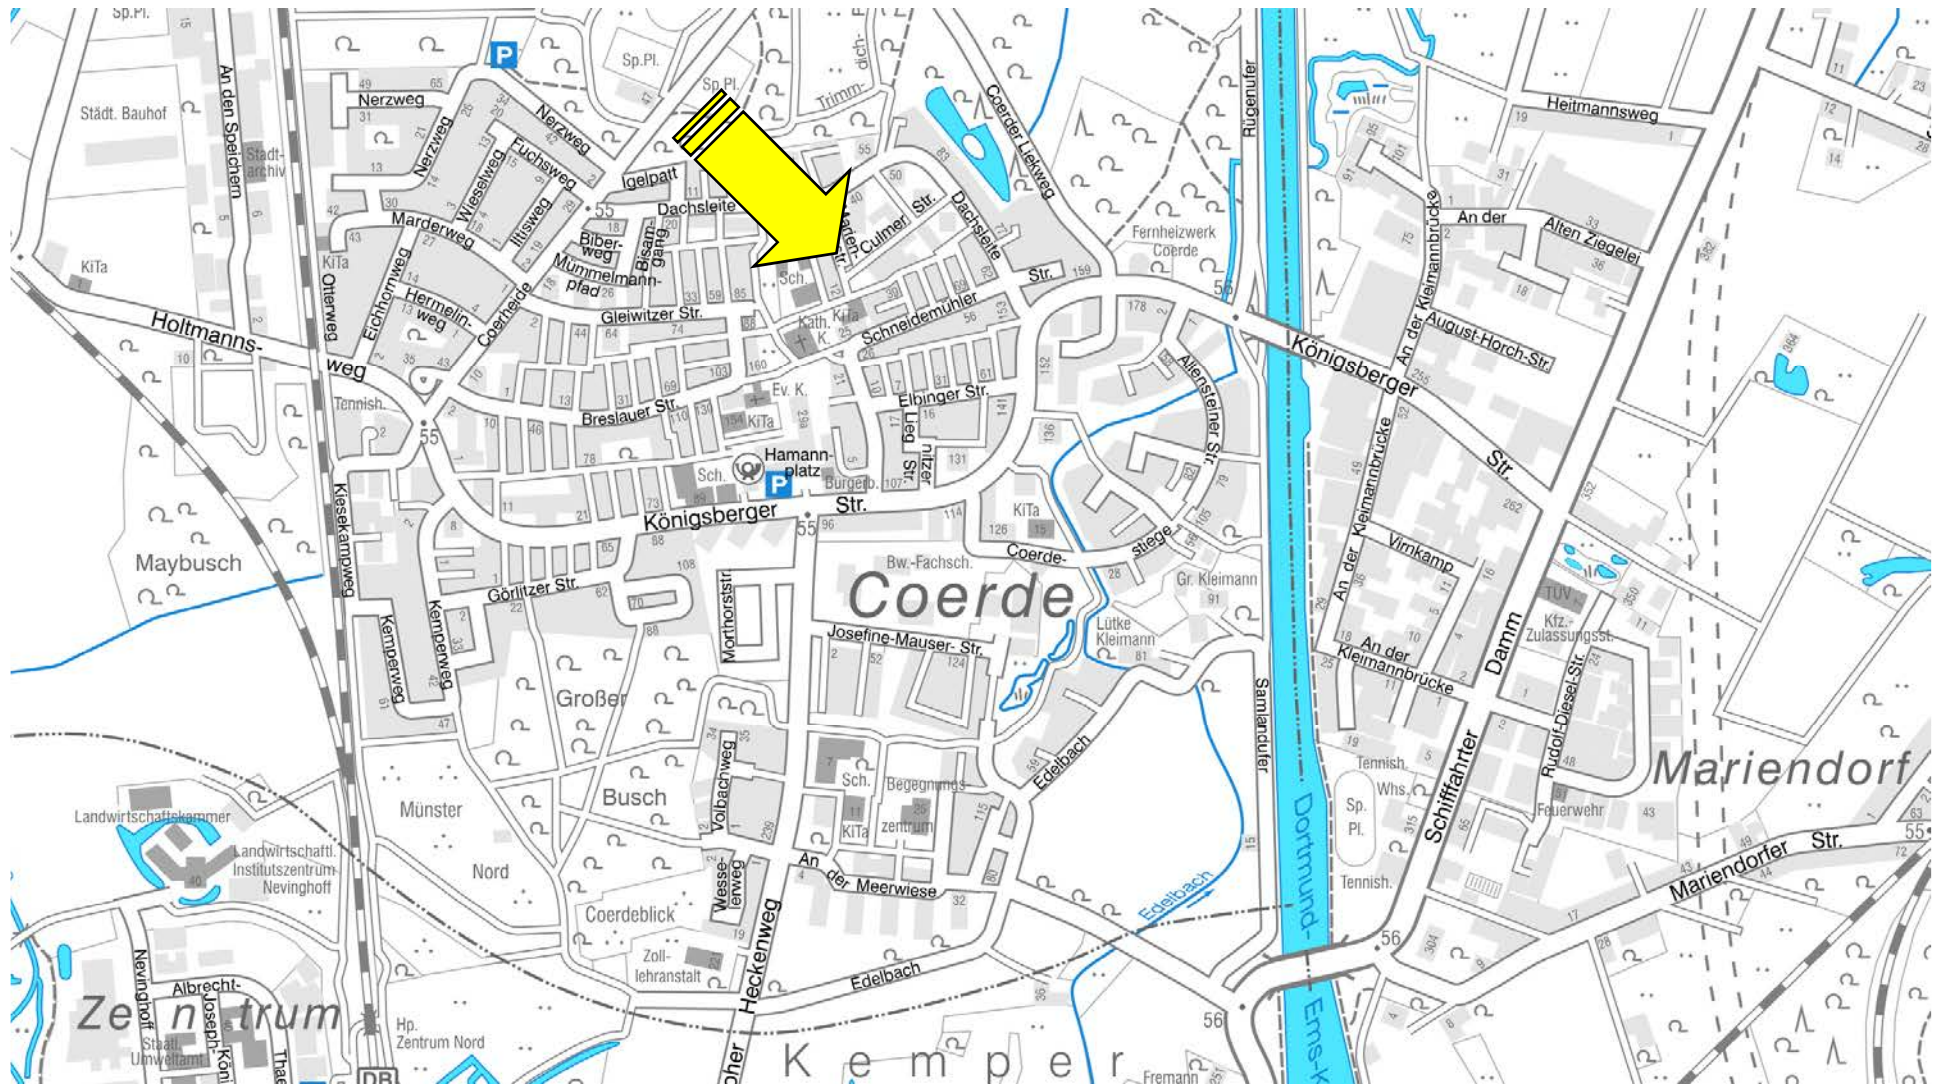

Slackline-Anlagen in Münster

- 1 Spielplatz Culmer Straße
- 2 Stadtpark Wienburg
- 3 Promenade am Coerdeplatz
- 4 Schlossgraben an der Wilhelmstraße
- 5 Aasee, Spielplatz an der Torminbrücke
- 6 Park Sentmaring
- 7 Spielplatz Nottulner Landweg
- 8 Spielplatz Pastorenbusch
- 9 Spielplatz Am Loddenbach
- 10 Spielplatz Holtrode
- 11 Spielplatz Mauritz-Lindenweg
- 12 Spielplatz Angelmotte Weg
- 13 Freiherr-vom-Stein-Gymnasium
- 14 Theresienschule
- 15 Wuddi Kinderhaus
- 16 Norbertschule
- 17 Matthias-Claudius-Schule
- 18 Begegnungszentrum 37°

1

Spielplatz Culmer Straße

2

Stadtspark Wienburg

3

Promenade am Coerdeplatz

Amt für
Grünflächen, Umwelt
und Nachhaltigkeit

4

Schlossgraben an der Wilhelmstraße

Amt für
Grünflächen, Umwelt
und Nachhaltigkeit

5

Aasee, Spielplatz an der Trominbrücke

6

Park Sentmaring

Amt für
Grünflächen, Umwelt
und Nachhaltigkeit

7

Spielplatz Mauritz-Lindenweg

12

Spielplatz Angelfmodder Weg

13

Freiherr-vom-Stein-Gymnasium

14 Theresienschule

15

Wuddi Kinderhaus