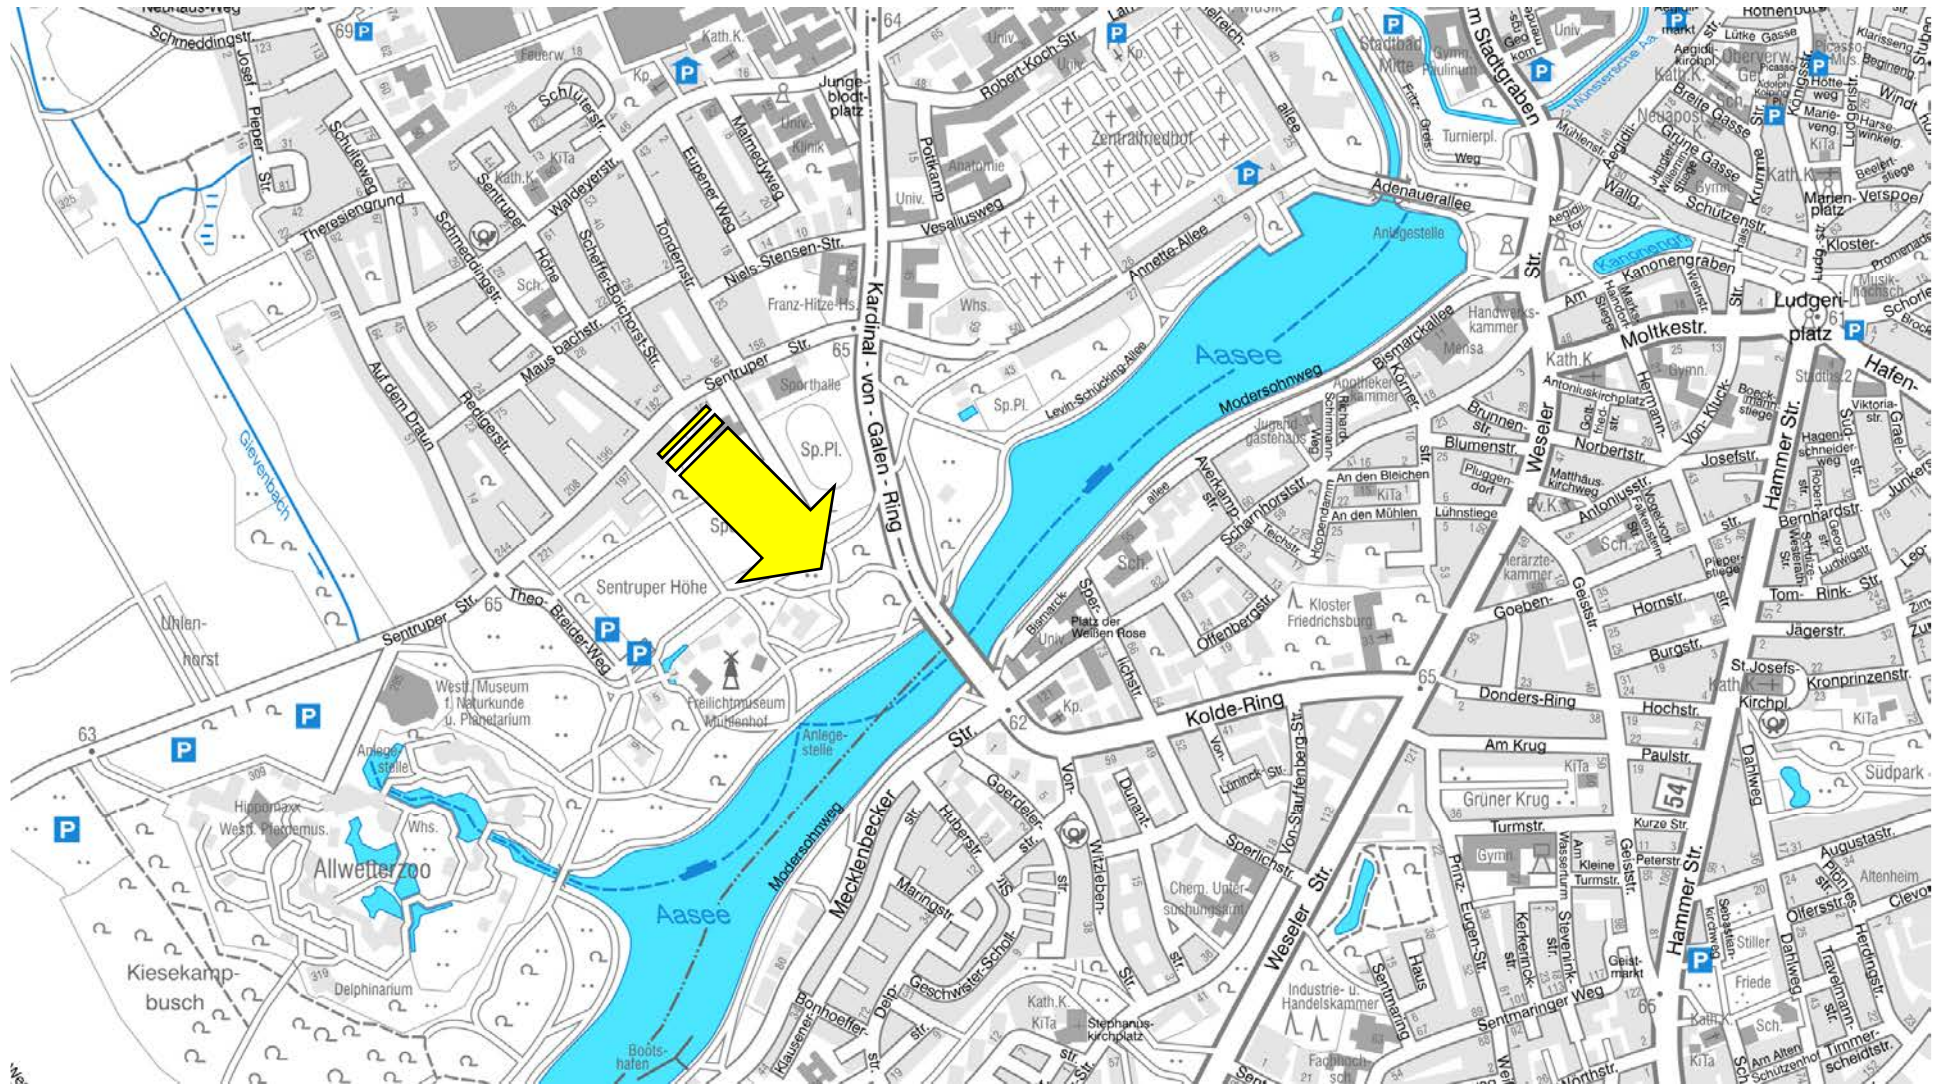

Slackline-Anlagen in Münster

- 1 Spielplatz Culmer Straße
- 2 Stadtpark Wienburg
- 3 Promenade am Coerdeplatz
- 4 Schlossgraben an der Wilhelmstraße
- 5 Aasee, Spielplatz an der Torminbrücke
- 6 Park Sentmaring
- 7 Spielplatz Nottulner Landweg
- 8 Spielplatz Pastorenbusch
- 9 Spielplatz Am Loddenbach
- 10 Spielplatz Holtrode
- 11 Spielplatz Mauritz-Lindenweg
- 12 Spielplatz Angelmotte Weg
- 13 Freiherr-vom-Stein-Gymnasium
- 14 Theresienschule
- 15 Wuddi Kinderhaus
- 16 Norbertschule
- 17 Matthias-Claudius-Schule
- 18 Begegnungszentrum 37°

1

Spielplatz Culmer Straße

2

Stadtspark Wienburg

3

Promenade am Coerdeplatz

Amt für
Grünflächen, Umwelt
und Nachhaltigkeit

4

Schlossgraben an der Wilhelmstraße

Amt für
Grünflächen, Umwelt
und Nachhaltigkeit

5

Aasee, Spielplatz an der Trominbrücke

6

Park Sentmaring

Amt für
Grünflächen, Umwelt
und Nachhaltigkeit

7