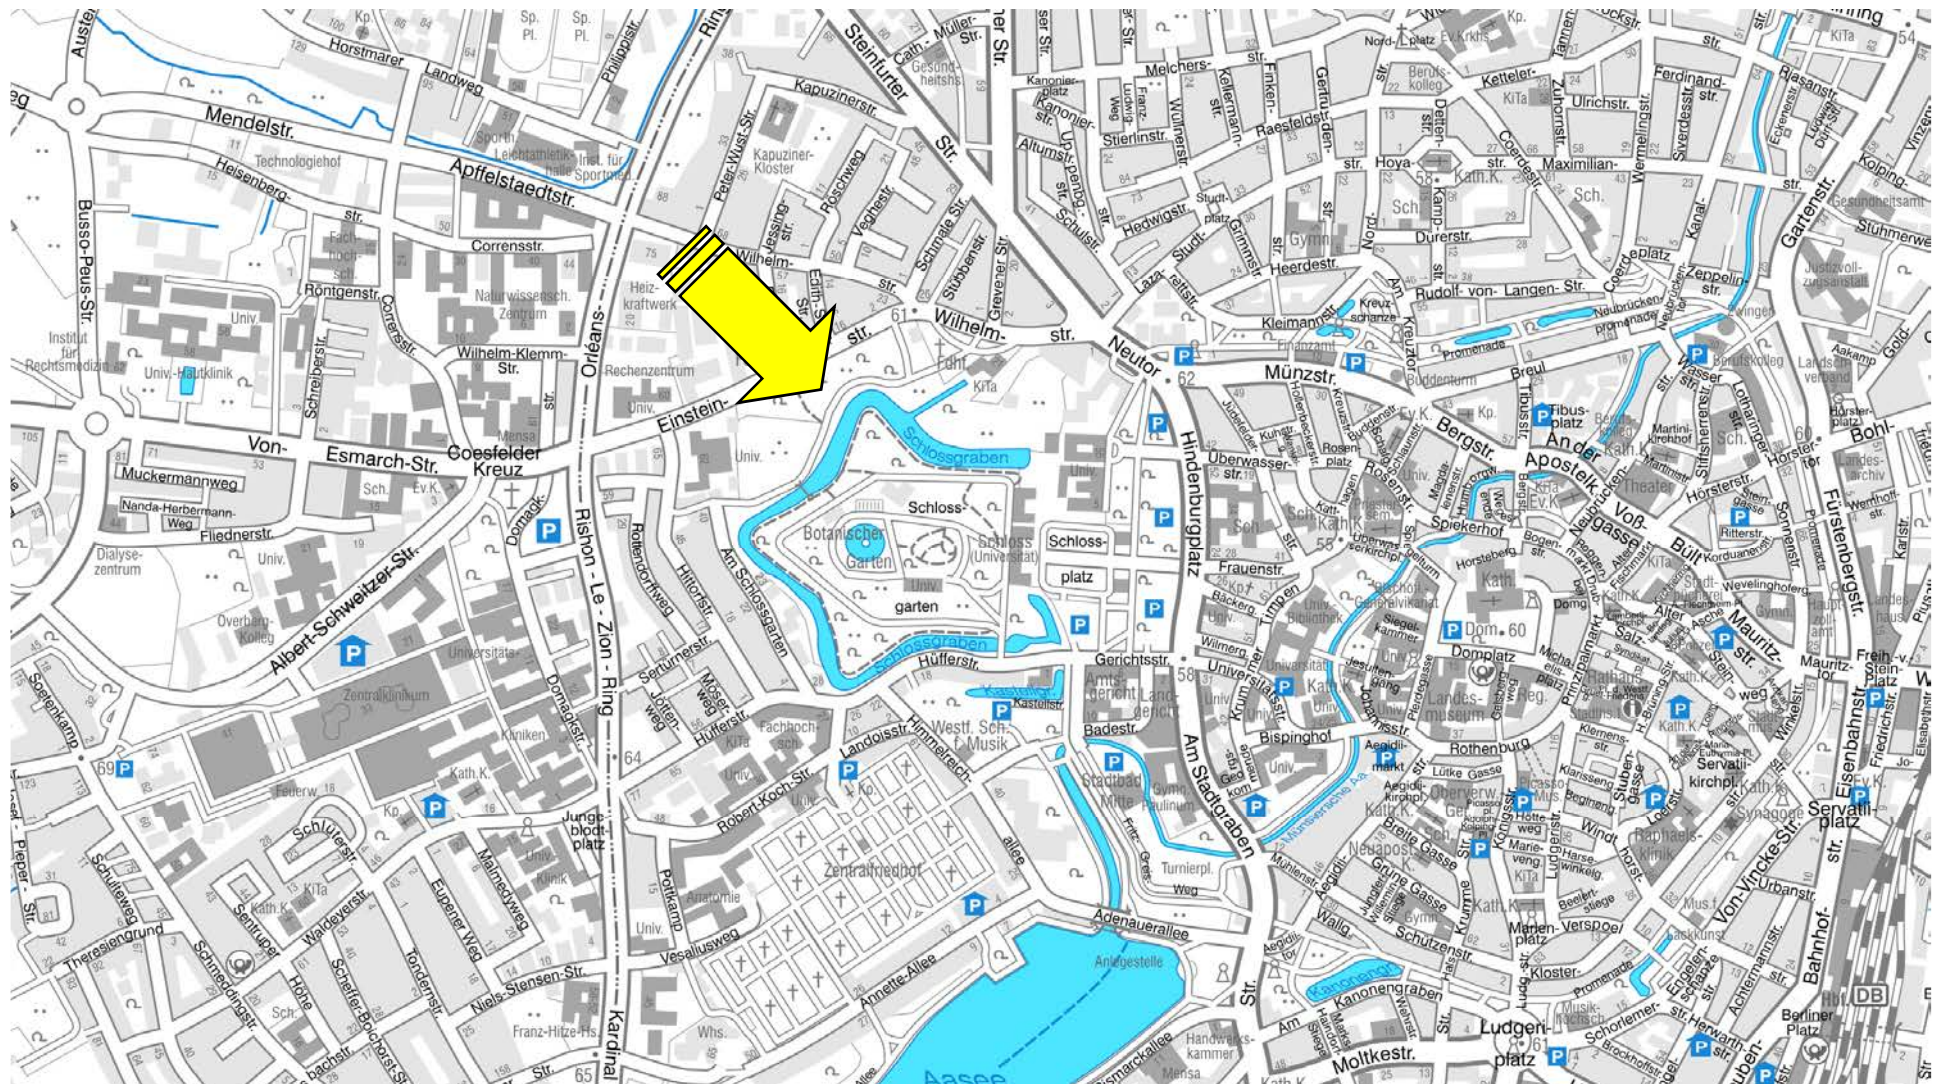

Slackline-Anlagen in Münster

- 1 Spielplatz Culmer Straße
- 2 Stadtpark Wienburg
- 3 Promenade am Coerdeplatz
- 4 Schlossgraben an der Wilhelmstraße
- 5 Aasee, Spielplatz an der Torminbrücke
- 6 Park Sentmaring
- 7 Spielplatz Nottulner Landweg
- 8 Spielplatz Pastorenbusch
- 9 Spielplatz Am Loddenbach
- 10 Spielplatz Holtrode
- 11 Spielplatz Mauritz-Lindenweg
- 12 Spielplatz Angelmotte Weg
- 13 Freiherr-vom-Stein-Gymnasium
- 14 Theresienschule
- 15 Wuddi Kinderhaus
- 16 Norbertschule
- 17 Matthias-Claudius-Schule
- 18 Begegnungszentrum 37°

1

Spielplatz Culmer Straße

2

Stadtspark Wienburg

3

Promenade am Coerdeplatz

Amt für
Grünflächen, Umwelt
und Nachhaltigkeit

4

Schlossgraben an der Wilhelmstraße

Amt für
Grünflächen, Umwelt
und Nachhaltigkeit

5

Aasee, Spielplatz an der Trominbrücke

6

Park Sentmaring

Amt für
Grünflächen, Umwelt
und Nachhaltigkeit

7

Spielplatz Mauritz-Lindenweg

12

Spielplatz Angelfmodder Weg

13

Freiherr-vom-Stein-Gymnasium

14 Theresienschule

15

Wuddi Kinderhaus