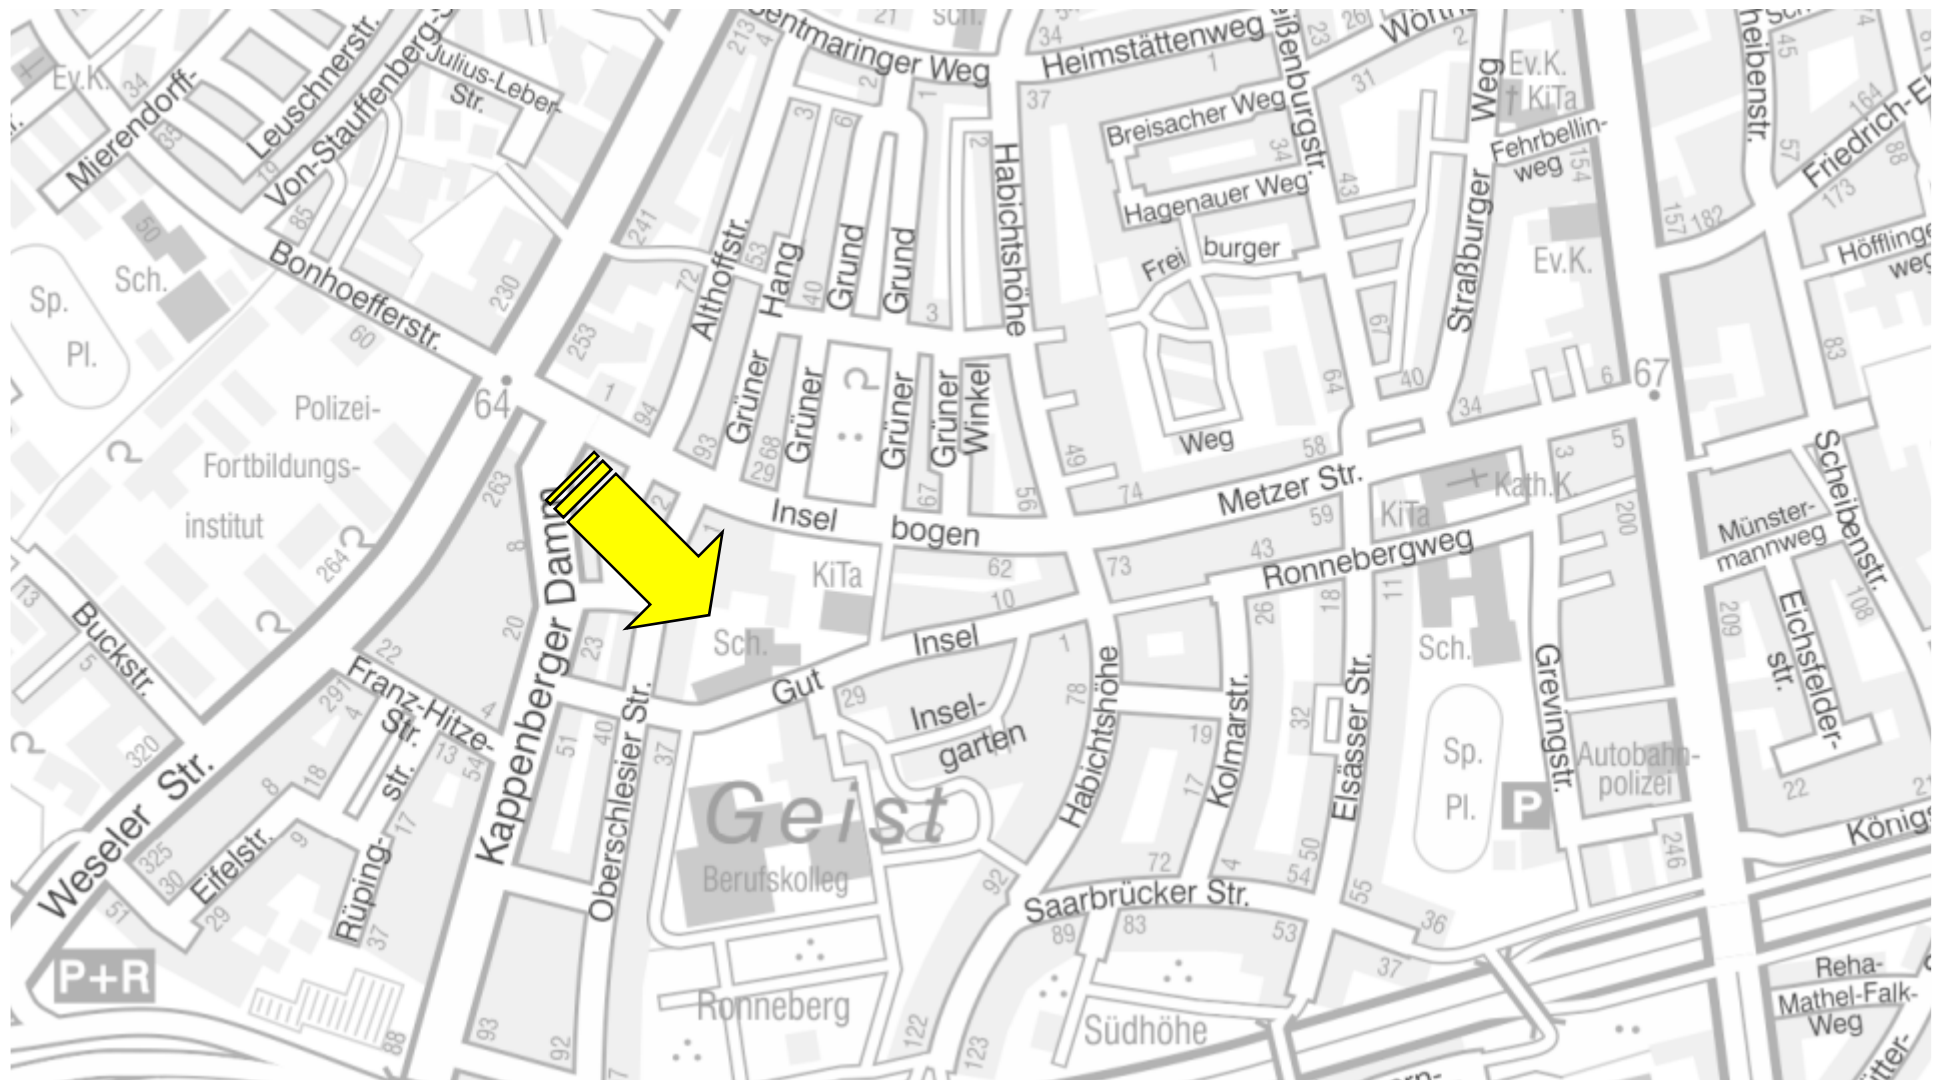

16 Norbertschule

17

Matthias-Claudius-Schule