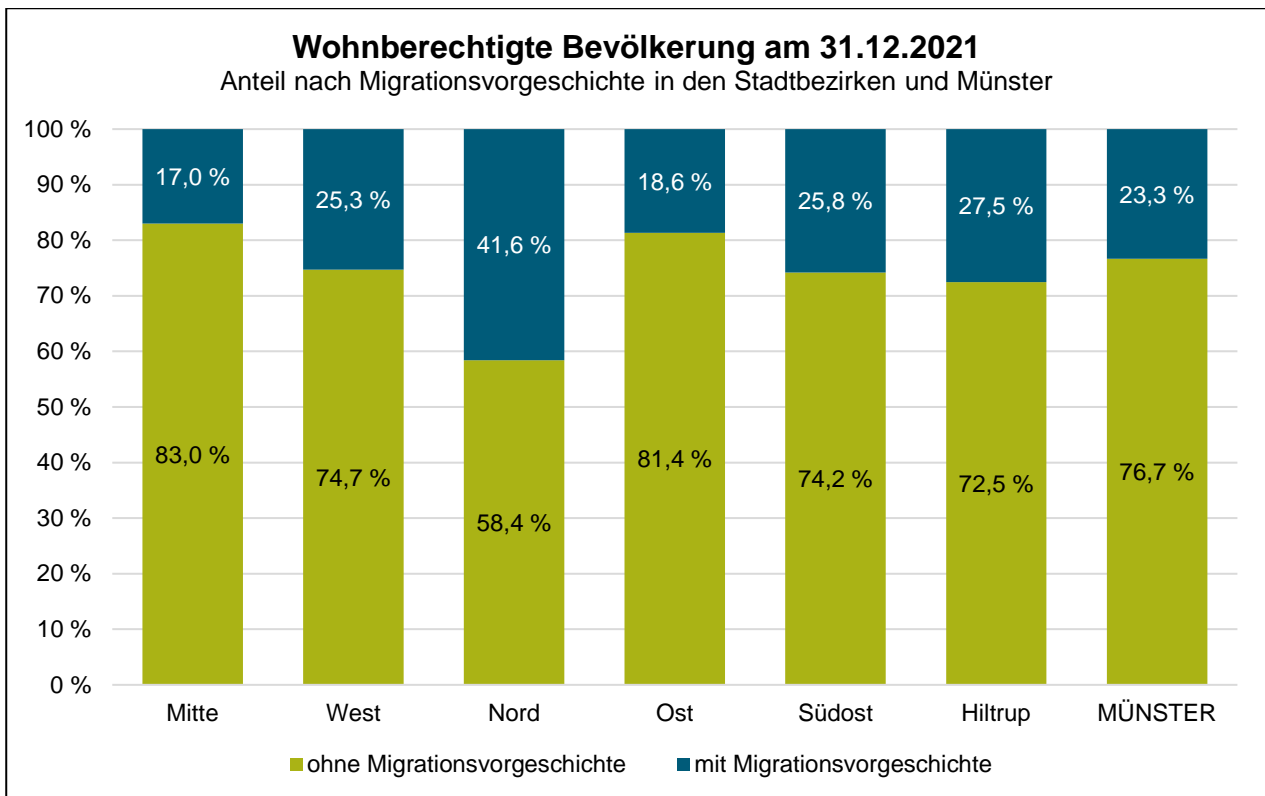

Sehr geehrte Dame, sehr geehrter Herr,

am Jahresende 2021 haben von den 314.332 Münsteranerinnen und Münsteranern 73.245 eine Migrationsvorgeschichte. Knapp die Hälfte von ihnen sind Ausländerinnen und Ausländer (35.120); mehr als die Hälfte sind Deutsche mit Migrationsvorgeschichte (38.125), das heißt, sie sind z.B. Eingebürgerte, Aussiedler oder Kinder, von denen mindestens ein Elternteil Migrationsvorgeschichte hat.

Die Bevölkerungsentwicklung 2012-2021 zeigt, dass Münsters Bevölkerung insgesamt um 6,0 Prozent gewachsen ist. Der Anteil der Bevölkerung ohne Migrationsvorgeschichte ist in diesen Zeitraum um 3,0 Prozent gestiegen, während der Anteil der Bevölkerung mit Migrationsvorgeschichte mit 17,4 Prozent merklich kräftiger gestiegen ist. Besonders ist der deutliche Anstieg 2015 erkennbar, als viele Schutzsuchende nach Münster geflüchtet waren.

Ein Blick auf die Gesamtbevölkerung Münsters am Jahresende 2021 zeigt, dass mehr als jeder Fünfte (23,3 Prozent) eine Migrationsvorgeschichte hat. Bei einer kleirnäumigen Betrachtung der Wohnberechtigten Bevölkerung 2021 in den sechs Stadtbezirken Münsters fällt auf, dass der Anteil der Menschen mit Migrationsvorgeschichte variiert. Im Stadtbezirk Nord, zu dem die Stadtteile Sprakel, Kinderhaus-West, Kinderhaus-Ost und Coerde gehören, liegt der Migrationsanteil mit 41,6 Prozent am höchsten; im bevölkerungsreichsten Stadtbezirk Mitte ist er mit 17,0 Prozent am niedrigsten.

Die Entwicklung der Wohnberechtigten Bevölkerung nach Migrationsvorgeschichte von 2012 – 2021 ist im Internet auf der Seite [Zahlen, Daten, Fakten für Münster](#) für die 45 Stadtteile, die sechs Stadtbezirke und die Gesamtstadt als PDF- und als Open Data-Datei veröffentlicht.