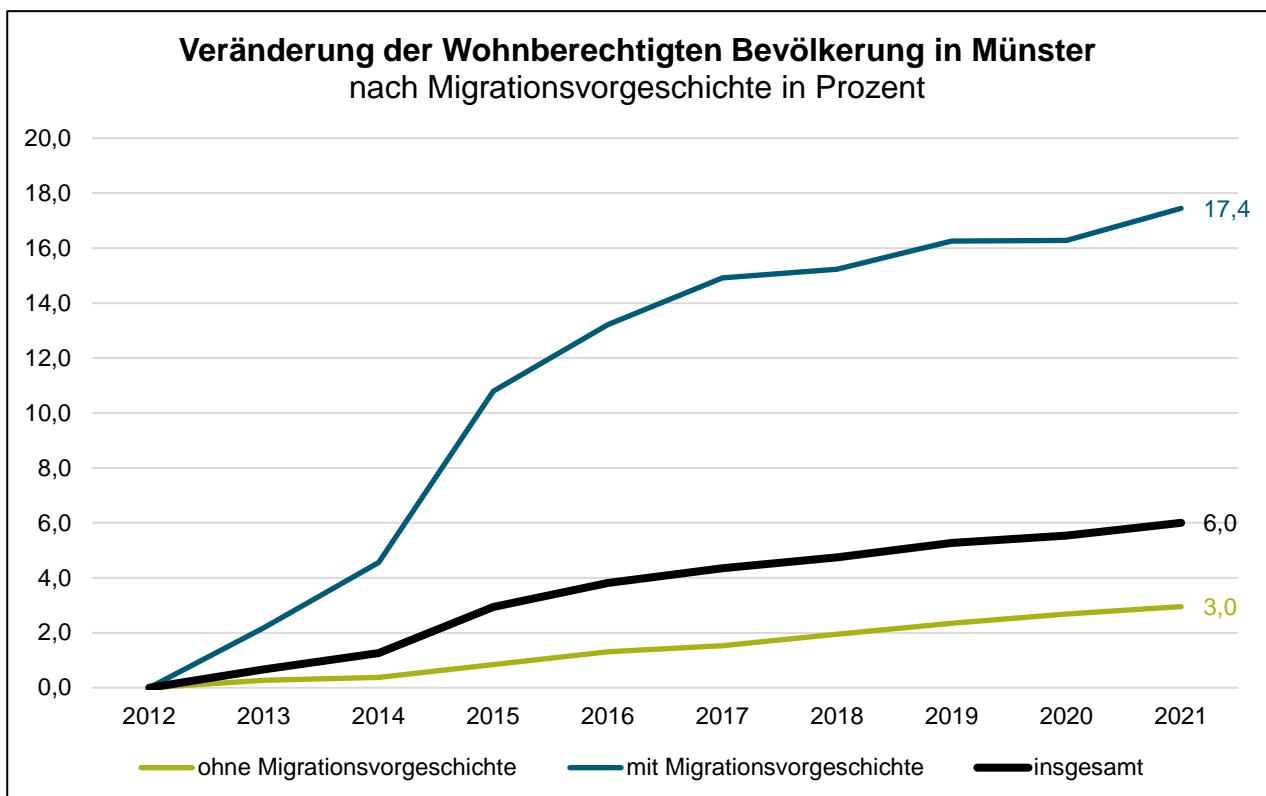

Sehr geehrte Dame, sehr geehrter Herr,

am Jahresende 2021 haben von den 314.332 Münsteranerinnen und Münsteranern 73.245 eine Migrationsvorgeschichte. Knapp die Hälfte von ihnen sind Ausländerinnen und Ausländer (35.120); mehr als die Hälfte sind Deutsche mit Migrationsvorgeschichte (38.125), das heißt, sie sind z.B. Eingebürgerte, Aussiedler oder Kinder, von denen mindestens ein Elternteil Migrationsvorgeschichte hat.

Die Bevölkerungsentwicklung 2012-2021 zeigt, dass Münsters Bevölkerung insgesamt um 6,0 Prozent gewachsen ist. Der Anteil der Bevölkerung ohne Migrationsvorgeschichte ist in diesen Zeitraum um 3,0 Prozent gestiegen, während der Anteil der Bevölkerung mit Migrationsvorgeschichte mit 17,4 Prozent merklich kräftiger gestiegen ist. Besonders ist der deutliche Anstieg 2015 erkennbar, als viele Schutzsuchende nach Münster geflüchtet waren.

Ein Blick auf die Gesamtbevölkerung Münsters am Jahresende 2021 zeigt, dass mehr als jeder Fünfte (23,3 Prozent) eine Migrationsvorgeschichte hat. Bei einer kleirnäumigen Betrachtung der Wohnberechtigten Bevölkerung 2021 in den sechs Stadtbezirken Münsters fällt auf, dass der Anteil der Menschen mit Migrationsvorgeschichte variiert. Im Stadtbezirk Nord, zu dem die Stadtteile Sprakel, Kinderhaus-West, Kinderhaus-Ost und Coerde gehören, liegt der Migrationsanteil mit 41,6 Prozent am höchsten; im bevölkerungsreichsten Stadtbezirk Mitte ist er mit 17,0 Prozent am niedrigsten.